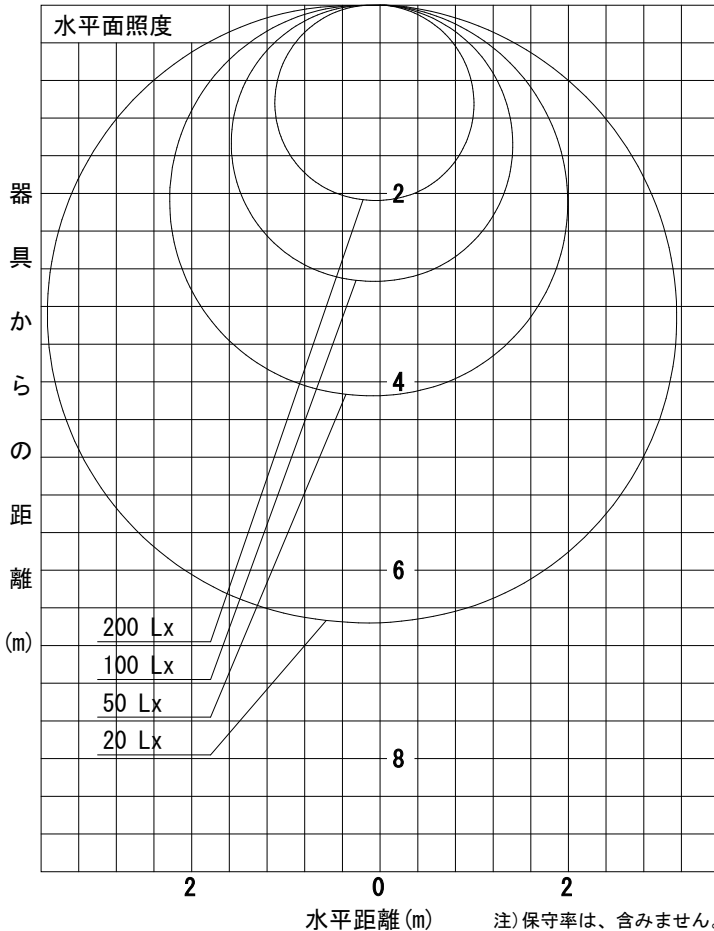

姿図

品番	DBL-5502WWG
光源	LED 24.9W 5000K
定格光束	3540 lm
1/2照度角	A-A' 70° B-B' 64°
ビーム角	A-A' 136° B-B' 106°

器具効率	100.0 %
上方光束	15.5 %
下方光束	84.5 %
器具間隔 最大限 (取付高さH)	A 1.40 H
	B 1.24 H
保守率	良 0.69
	中 0.67
	否 0.63

反射率 (%)	天井			壁			床			照明率 (×0.01)			
	80	70	50	30	10	50	30	10	50	30	10	50	30
室指数	42	34	28	41	33	27	38	31	26	36	30	25	22
0.6	42	34	28	41	33	27	38	31	26	36	30	25	22
0.8	51	43	36	50	41	35	47	39	34	43	37	33	29
1	59	50	44	57	49	43	53	46	41	50	44	39	35
1.25	67	58	51	64	56	50	60	53	48	56	50	45	40
1.5	72	64	57	70	62	56	65	58	53	60	55	51	45
2	81	73	67	78	71	65	72	67	62	67	62	58	52
2.5	87	80	74	83	77	72	77	72	68	72	68	64	57
3	91	84	79	87	82	77	81	76	72	75	71	68	61
4	96	91	86	92	88	83	85	82	78	79	76	73	66
5	99	95	91	95	91	88	88	85	82	82	79	77	69

A-A'

B-B'

注) 保守率は、含みません。