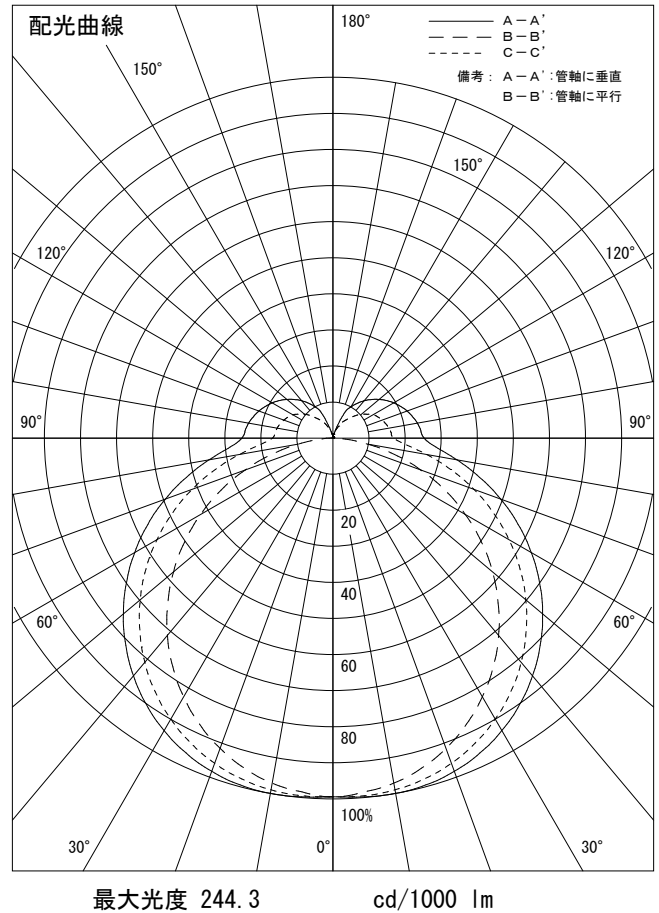

姿図

品番	DBL-5502WWG
光源	LED 24.9W 5000K
定格光束	3540 lm
1/2照度角	A-A' 70° B-B' 64°
ビーム角	A-A' 136° B-B' 106°

器具効率	100.0 %
上方光束	15.5 %
下方光束	84.5 %
器具間隔 最大限 (取付高さH)	A 1.40 H
	B 1.24 H
保守率	良 0.69
	中 0.67
	否 0.63

反射率 (%)	天井			壁			床			照明率 (×0.01)				
	80	70	50	30	10	50	30	10	50	30	10	50	30	10
室指数	42	34	28	41	33	27	38	31	26	36	30	25	22	
0.6	42	34	28	41	33	27	38	31	26	36	30	25	22	
0.8	51	43	36	50	41	35	47	39	34	43	37	33	29	
1	59	50	44	57	49	43	53	46	41	50	44	39	35	
1.25	67	58	51	64	56	50	60	53	48	56	50	45	40	
1.5	72	64	57	70	62	56	65	58	53	60	55	51	45	
2	81	73	67	78	71	65	72	67	62	67	62	58	52	
2.5	87	80	74	83	77	72	77	72	68	72	68	64	57	
3	91	84	79	87	82	77	81	76	72	75	71	68	61	
4	96	91	86	92	88	83	85	82	78	79	76	73	66	
5	99	95	91	95	91	88	88	85	82	82	79	77	69	

A-A'

B-B'

注) 保守率は、含みません。