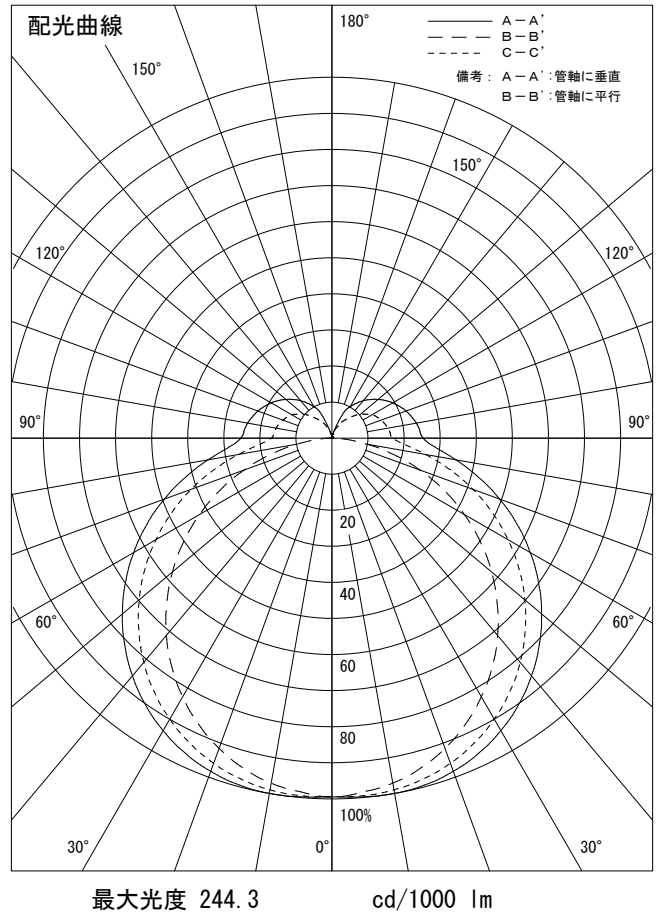

姿図

品番	DBL-5502YBG
光源	LED 24.9W 3000K
定格光束	3370 lm
1/2照度角	A-A' 70° B-B' 64°
ビーム角	A-A' 136° B-B' 106°

器具効率	100.0 %
上方光束	15.5 %
下方光束	84.5 %
器具間隔 最大限 (取付高さH)	A 1.40 H
	B 1.24 H
保守率	良 0.69
	中 0.67
	否 0.63

反射率 (%)	天井			壁			床			照明率 (×0.01)				
	80	70	50	30	10	50	30	10	50	30	10	50	30	10
室指数	42	34	28	41	33	27	38	31	26	36	30	25	22	
0.6	42	34	28	41	33	27	38	31	26	36	30	25	22	
0.8	51	43	36	50	41	35	47	39	34	43	37	33	29	
1	59	50	44	57	49	43	53	46	41	50	44	39	35	
1.25	67	58	51	64	56	50	60	53	48	56	50	45	40	
1.5	72	64	57	70	62	56	65	58	53	60	55	51	45	
2	81	73	67	78	71	65	72	67	62	67	62	58	52	
2.5	87	80	74	83	77	72	77	72	68	72	68	64	57	
3	91	84	79	87	82	77	81	76	72	75	71	68	61	
4	96	91	86	92	88	83	85	82	78	79	76	73	66	
5	99	95	91	95	91	88	88	85	82	82	79	77	69	

A-A'

B-B'

注) 保守率は、含みません。