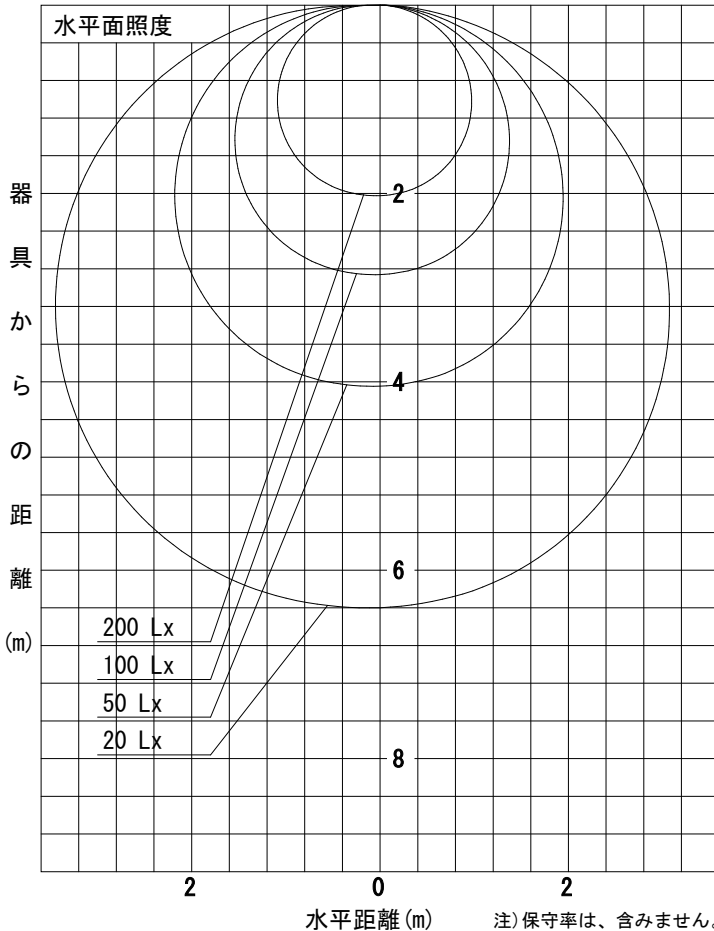

姿図

品番	DBL-5502YBG
光源	LED 24.9W 3000K
定格光束	3370 lm
1/2照度角	A-A' 70° B-B' 64°
ビーム角	A-A' 136° B-B' 106°

器具効率	100.0 %
上方光束	15.5 %
下方光束	84.5 %
器具間隔 最大限 (取付高さH)	A 1.40 H
	B 1.24 H
保守率	良 0.69
	中 0.67
	否 0.63

反射率 (%)	天井			壁			床			照明率 (×0.01)			
	80	70	50	30	10	50	30	10	50	30	10	50	30
室指数	42	34	28	41	33	27	38	31	26	36	30	25	22
0.6	42	34	28	41	33	27	38	31	26	36	30	25	22
0.8	51	43	36	50	41	35	47	39	34	43	37	33	29
1	59	50	44	57	49	43	53	46	41	50	44	39	35
1.25	67	58	51	64	56	50	60	53	48	56	50	45	40
1.5	72	64	57	70	62	56	65	58	53	60	55	51	45
2	81	73	67	78	71	65	72	67	62	67	62	58	52
2.5	87	80	74	83	77	72	77	72	68	72	68	64	57
3	91	84	79	87	82	77	81	76	72	75	71	68	61
4	96	91	86	92	88	83	85	82	78	79	76	73	66
5	99	95	91	95	91	88	88	85	82	82	79	77	69

A-A'

B-B'

注) 保守率は、含みません。