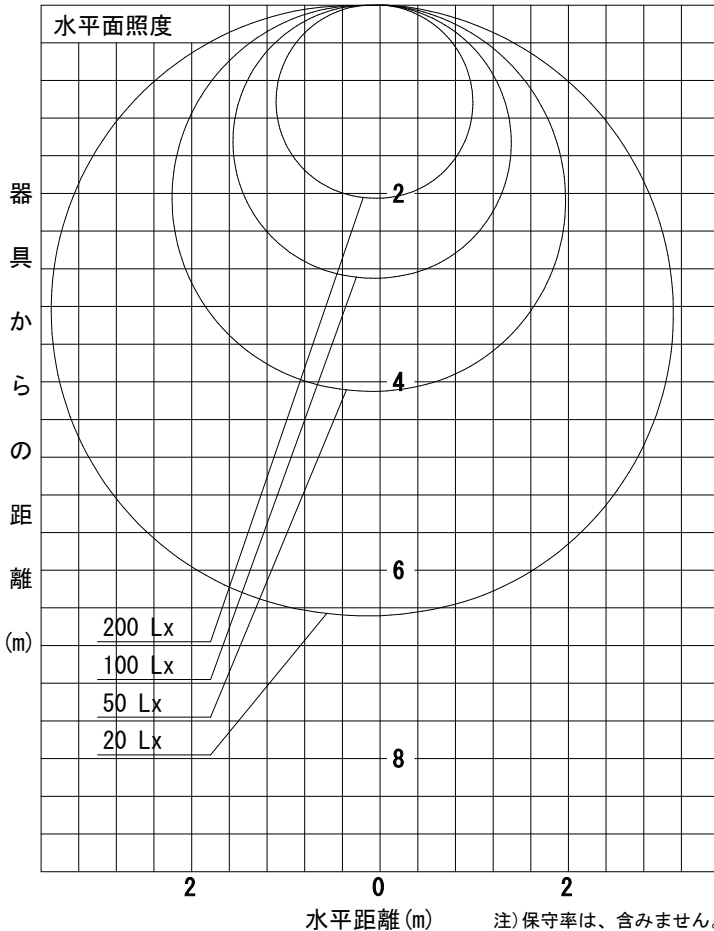

姿図

品番	DBL-5502ABG
光源	LED 24.9W 3500K
定格光束	3460 lm
1/2照度角	A-A' 70° B-B' 64°
ビーム角	A-A' 136° B-B' 106°

器具効率	100.0 %
上方光束	15.5 %
下方光束	84.5 %
器具間隔 最大限 (取付高さH)	A 1.40 H
	B 1.24 H
保守率	良 0.69
	中 0.67
	否 0.63

反射率 (%)	天井			壁			床			照明率 (×0.01)			室指数		
	80	70	50	30	10	50	30	10	50	30	10	50	30	10	0
0.6	42	34	28	41	33	27	38	31	26	36	30	25	22	22	
0.8	51	43	36	50	41	35	47	39	34	43	37	33	29	29	
1	59	50	44	57	49	43	53	46	41	50	44	39	35	35	
1.25	67	58	51	64	56	50	60	53	48	56	50	45	40	40	
1.5	72	64	57	70	62	56	65	58	53	60	55	51	45	45	
2	81	73	67	78	71	65	72	67	62	67	62	58	52	52	
2.5	87	80	74	83	77	72	77	72	68	72	68	64	57	57	
3	91	84	79	87	82	77	81	76	72	75	71	68	61	61	
4	96	91	86	92	88	83	85	82	78	79	76	73	66	66	
5	99	95	91	95	91	88	88	85	82	82	79	77	69	69	

A-A'

B-B'

注) 保守率は、含みません。