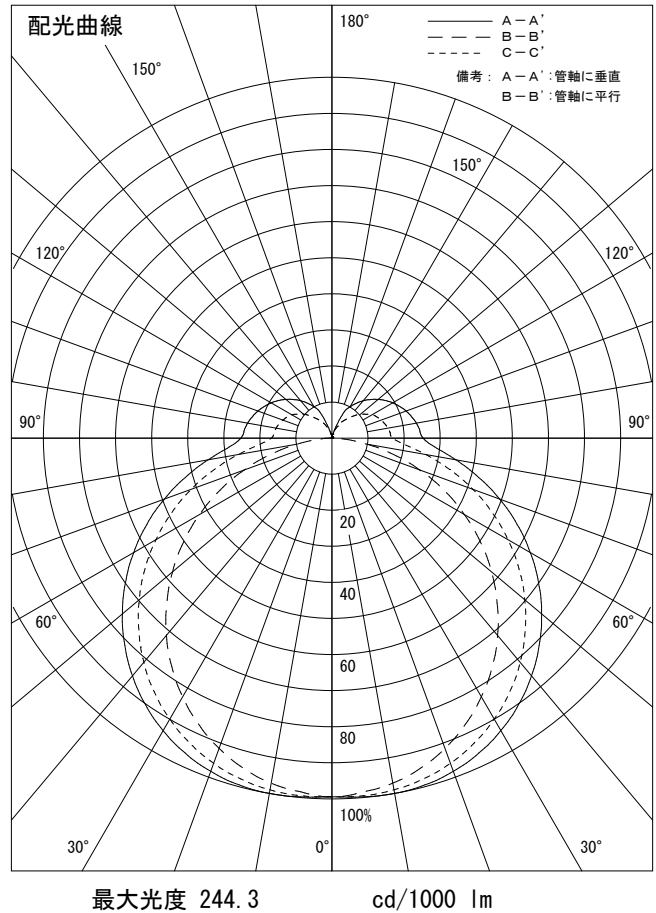

姿図

品番	DBL-5502ABG
光源	LED 24.9W 3500K
定格光束	3460 lm
1/2照度角	A-A' 70° B-B' 64°
ビーム角	A-A' 136° B-B' 106°

器具効率	100.0 %
上方光束	15.5 %
下方光束	84.5 %
器具間隔 最大限 (取付高さH)	A 1.40 H
	B 1.24 H
保守率	良 0.69
	中 0.67
	否 0.63

反射率 (%)	天井			壁			床			照明率 (×0.01)			室指数		
	80	70	50	30	10	50	30	10	50	30	10	50	30	10	0
0.6	42	34	28	41	33	27	38	31	26	36	30	25	22	22	
0.8	51	43	36	50	41	35	47	39	34	43	37	33	29	29	
1	59	50	44	57	49	43	53	46	41	50	44	39	35	35	
1.25	67	58	51	64	56	50	60	53	48	56	50	45	40	40	
1.5	72	64	57	70	62	56	65	58	53	60	55	51	45	45	
2	81	73	67	78	71	65	72	67	62	67	62	58	52	52	
2.5	87	80	74	83	77	72	77	72	68	72	68	64	57	57	
3	91	84	79	87	82	77	81	76	72	75	71	68	61	61	
4	96	91	86	92	88	83	85	82	78	79	76	73	66	66	
5	99	95	91	95	91	88	88	85	82	82	79	77	69	69	

A-A'

B-B'

注) 保守率は、含みません。