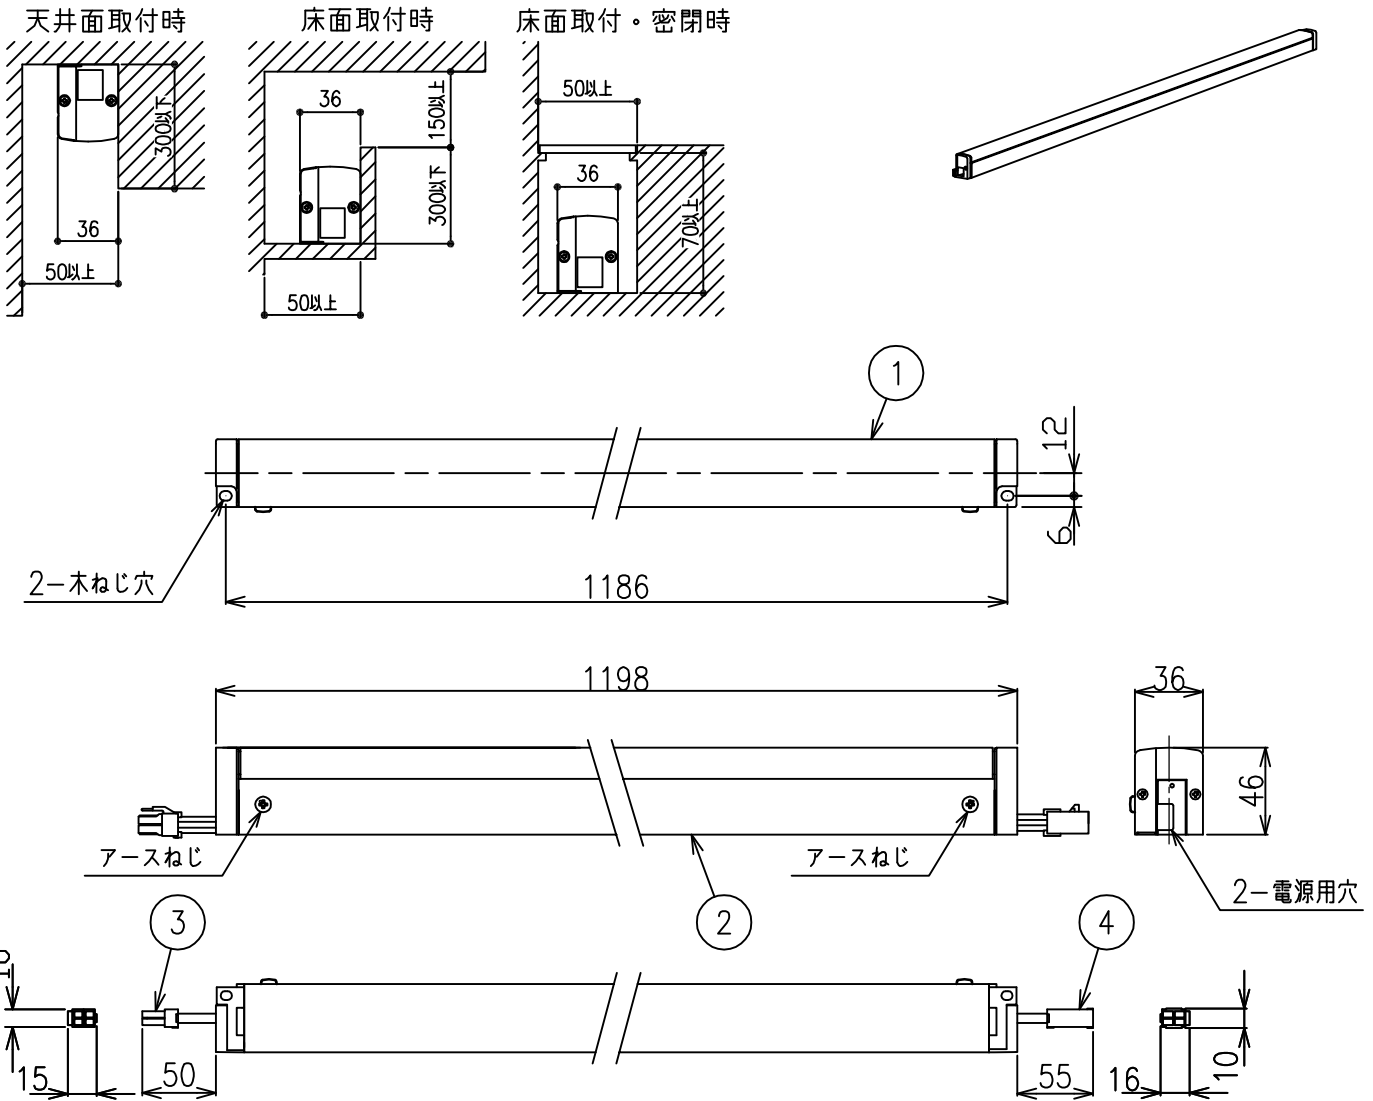

最小施工寸法…下記寸法は温度性能を満たすために必要な最小寸法です。

施工の際は器具取付が容易に行なえるようご配慮ください。

姿図

<ご使用上のご注意>

- 複数台を同時に点灯した場合、始動時間にパラツキが生じる場合があります。
- 複数台を同時に調光した場合、明るさが崩れるまでの時間や消灯するタイミング、明るさにパラツキが生じる場合があります。
- 調光器の操作（急激にひねる等）により、商品ごとに調光動作が異なったり、若干のちらつきが発生することがあります。これは器具の特性によるもので故障ではありません。

⚠安全に関するご注意

- この器具は一般通常環境の屋内天井付・壁付・床付兼用器具です。一般通常環境以外の所、屋外、湿気が多い所、水気のかかる所では使用しないでください。落下・感電・火災の原因になります。
- 電源電圧は、定格電圧±6%内でご使用下さい。感電・火災の原因になります。
- この器具は木ねじ取付専用です。必ず木ねじ(2本)で補強材のある位置に取付けて下さい。落下の原因になります。

定格光束	2010Lm
LED照明器具の固有エネルギー消費効率	114.8Lm/W
LEDモジュール寿命	40000時間

No.	部品名	材質	備考	機能	一般用	特記事項
7				取付場所	屋内 天井付・壁付・床付兼用	調光可能 (1%~100%) シーンコントローラー別売 専用調光器別売 ※配線施工の際、電源線以外に専用信号線 (CPEV-IPシールドφ0.9~φ1.2) が必要です。 連結最大29台まで (100V時) 連結最大58台まで (200V時) ※電源接続時には必ず電源ケーブル (DP-40174) が必要です。 1回路に1台お求めください。
6				電源接続	コネクタ	
5				消費電力	17.5 W 定格電圧 100/200 V	
4	コネクタ(送り側)	-	YLR-04VF	電気容量	18VA	
3	コネクタ(電源側)	-	YLP-04V	LED付 交換不可	LED 17.5W 演色性 Ra83 温白色(3500K)	スイッチ無し
2	本体	アルミ型材	白アルマイト			
1	カバー	ポリカーボネート	乳白(マット)	器具重量	約 1.5 kg	峠田 藤山 ④