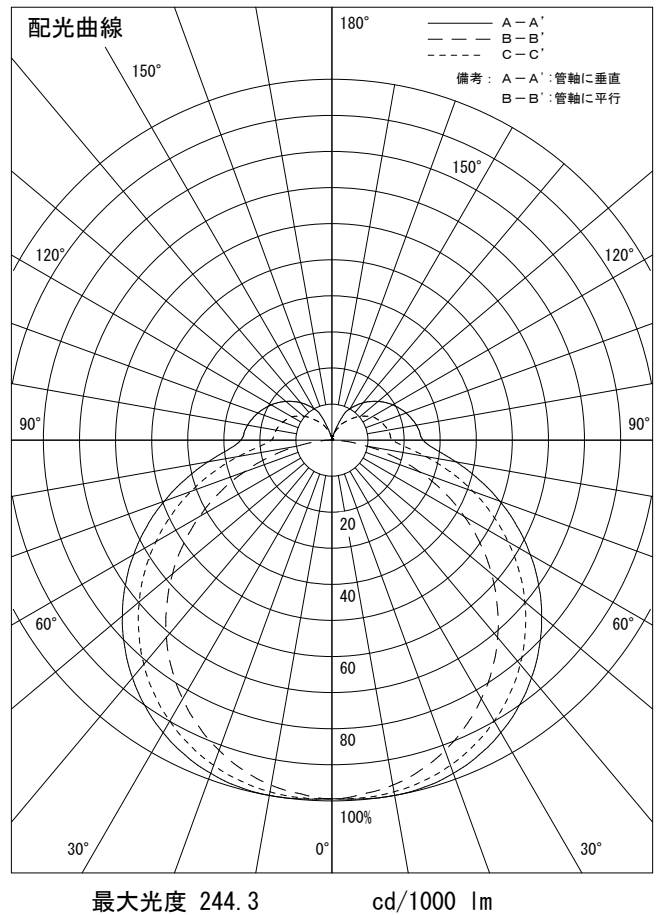

姿図

品番	DBL-5502LWG
光源	LED 24.9W 2700K
定格光束	3210 lm
1/2照度角	A-A' 70° B-B' 64°
ビーム角	A-A' 136° B-B' 106°

器具効率	100.0 %
上方光束	15.5 %
下方光束	84.5 %
器具間隔 最大限 (取付高さH)	A 1.40 H
	B 1.24 H
保守率	良 0.69
	中 0.67
	否 0.63

反射率 (%)	天井			壁			50			30			0		
	80	70	50	30	10	50	30	10	50	30	10	50	30	10	0
室指数	照明率 (×0.01)														
0.6	42	34	28	41	33	27	38	31	26	36	30	25	22		
0.8	51	43	36	50	41	35	47	39	34	43	37	33	29		
1	59	50	44	57	49	43	53	46	41	50	44	39	35		
1.25	67	58	51	64	56	50	60	53	48	56	50	45	40		
1.5	72	64	57	70	62	56	65	58	53	60	55	51	45		
2	81	73	67	78	71	65	72	67	62	67	62	58	52		
2.5	87	80	74	83	77	72	77	72	68	72	68	64	57		
3	91	84	79	87	82	77	81	76	72	75	71	68	61		
4	96	91	86	92	88	83	85	82	78	79	76	73	66		
5	99	95	91	95	91	88	88	85	82	82	79	77	69		

A-A'

B-B'

注) 保守率は、含みません。