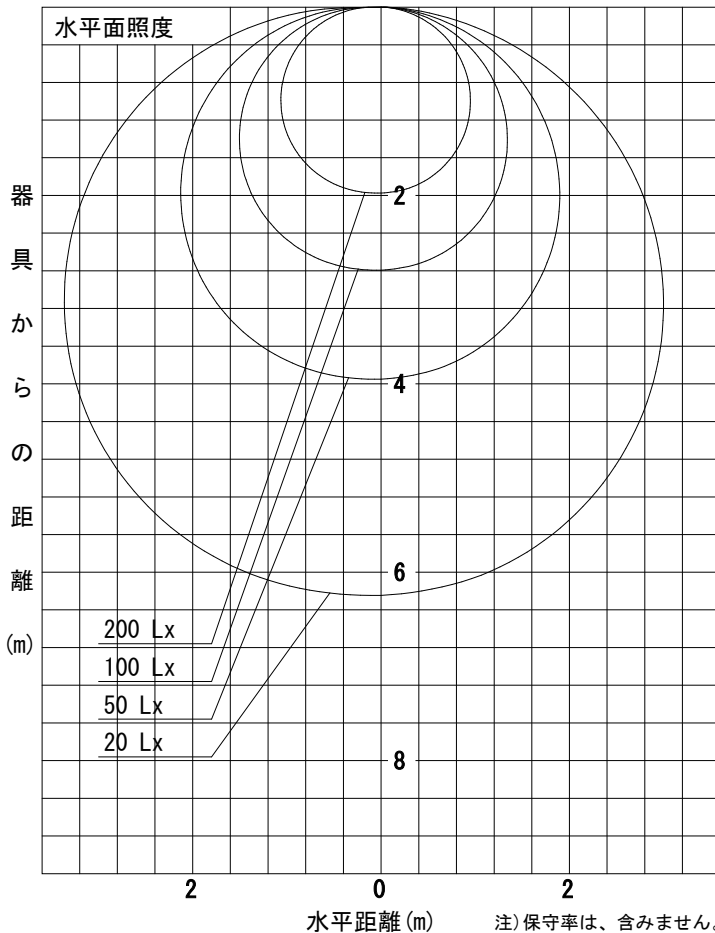

姿図

品番	DBL-5502LWG
光源	LED 24.9W 2700K
定格光束	3210 lm
1/2照度角	A-A' 70° B-B' 64°
ビーム角	A-A' 136° B-B' 106°

器具効率	100.0 %
上方光束	15.5 %
下方光束	84.5 %
器具間隔 最大限 (取付高さH)	A 1.40 H
	B 1.24 H
保守率	良 0.69
	中 0.67
	否 0.63

反射率 (%)	天井			壁			50			30			0		
	80	70	50	30	10	50	30	10	50	30	10	50	30	10	0
室指数	照明率 (×0.01)														
0.6	42	34	28	41	33	27	38	31	26	36	30	25	22		
0.8	51	43	36	50	41	35	47	39	34	43	37	33	29		
1	59	50	44	57	49	43	53	46	41	50	44	39	35		
1.25	67	58	51	64	56	50	60	53	48	56	50	45	40		
1.5	72	64	57	70	62	56	65	58	53	60	55	51	45		
2	81	73	67	78	71	65	72	67	62	67	62	58	52		
2.5	87	80	74	83	77	72	77	72	68	72	68	64	57		
3	91	84	79	87	82	77	81	76	72	75	71	68	61		
4	96	91	86	92	88	83	85	82	78	79	76	73	66		
5	99	95	91	95	91	88	88	85	82	82	79	77	69		

A-A'

B-B'

注) 保守率は、含みません。