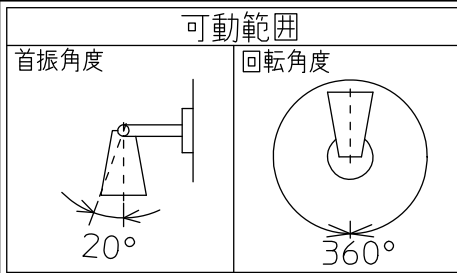

姿図

定格光束	310 lm
LED照明器具の固有エネルギー消費効率	67.3 lm/W
LED光源寿命	40000時間

				機能	防雨用	特記事項	
7	ベースパッキン	EPT スポンジ	黒	取付場所	屋外 壁付専用		1/2 照度角 19° 調光器併用不可
6	前面ガラス	強化ガラス	透明	電源接続	端子台		
5	反射板	アルミ板	シルバー電解(鏡面)	消費電力	4.6 W	定格電圧 100 V	
4	灯具	アルミダイカスト	黒塗装	電気容量	8 VA		
3	アーム	アルミダイカスト	黒塗装	LED 付 交換不可	LED4.6W		スイッチ無し
2	フランジ	アルミダイカスト	黒塗装		演色性 Ra83 電球色(2700K)		
1	取付座	ステンレス		器具重量	約 1.4 kg		松原 峠田 ⑥