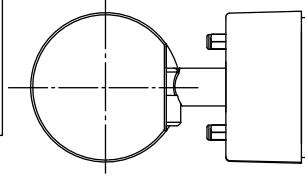

姿図

定格光束	310 lm
LED照明器具の固有エネルギー消費効率	67.3 lm/W
LED光源寿命	40000時間

				機能	防雨用	特記事項	
7	ベースパッキン	EPT スポンジ	黒	取付場所	屋外 壁付専用		1/2 照度角 19° 調光器併用不可
6	前面ガラス	強化ガラス	透明	電源接続	端子台		
5	反射板	アルミ板	シルバー電解(鏡面)	消費電力	4.6 W	定格電圧 100 V	
4	灯具	アルミダイカスト	黒塗装	電気容量	8 VA		
3	アーム	アルミダイカスト	黒塗装	LED 付 交換不可	LED4.6W		スイッチ無し
2	フランジ	アルミダイカスト	黒塗装		演色性 Ra83 電球色(2700K)		
1	取付座	ステンレス		器具重量	約 1.4 kg		松原 峠田 ⑥