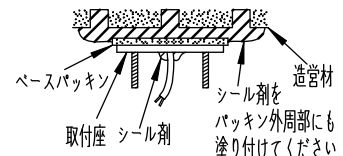

### ⚠ 安全に関するご注意

- この器具は、一般通常環境の屋外防雨形壁付専用器具です。一般通常環境以外の所、天井、傾斜天井、浴室、サウナ風呂、床面では使用しないでください。落下・感電・火災の原因になります。
- 電源電圧は、定格電圧 ±6% 内でご使用ください。感電・火災の原因になります。
- 器具の取付面は、ベースパッキンの大きさ以上の平らな面に仕上げてください。感電・火災の原因になります。
- この器具は木ねじ取付専用器具です。必ず木ねじ(2本)で補強材のある位置に取付けてください。落下の原因になります。