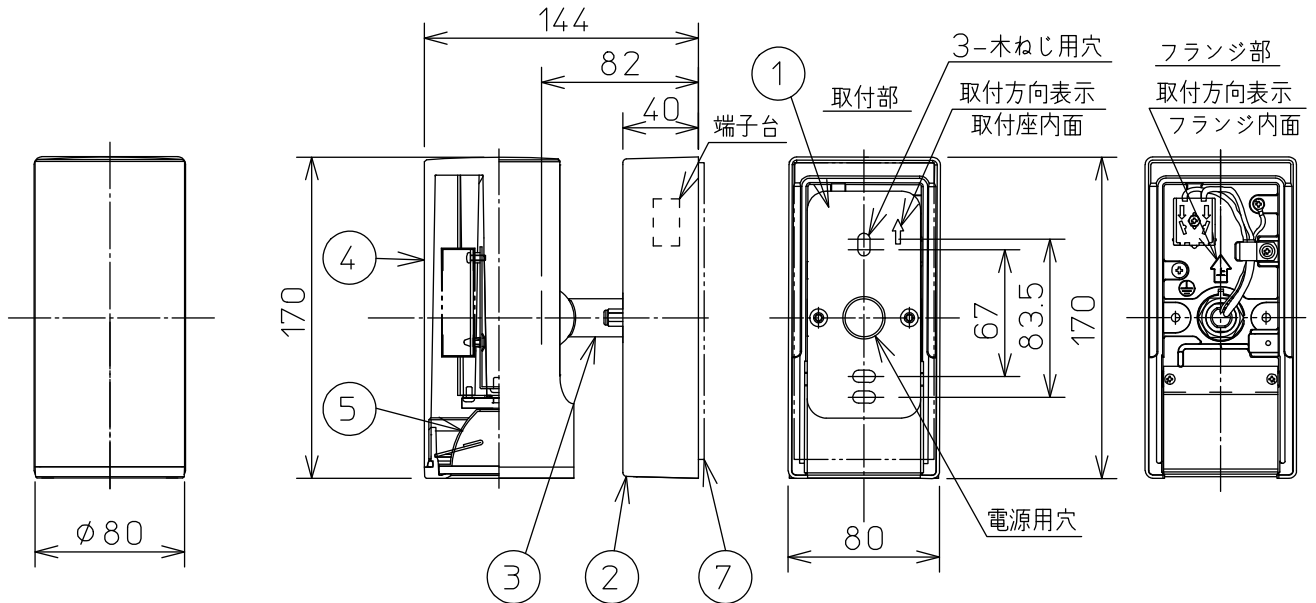

姿図

### ⚠ 安全に関するご注意

- この器具は、一般通常環境の屋外防雨形壁付専用器具です。一般通常環境以外の所、天井、傾斜天井、浴室、サウナ風呂、床面では使用しないでください。落下・感電・火災の原因になります。
- 電源電圧は、定格電圧 ±6% 内でご使用ください。感電・火災の原因になります。
- 器具の取付面は、ベースパッキンの大きさ以上の平らな面に仕上げてください。感電・火災の原因になります。
- この器具は木ねじ取付専用器具です。必ず木ねじ(2本)で補強材のある位置に取付けてください。落下の原因になります。

定格光束	310 lm
LED照明器具の固有エネルギー消費効率	67.3 lm/W
LED光源寿命	40000時間

				機能	防雨用	特記事項	
7	ベースパッキン	EPT スポンジ	黒	取付場所	屋外 壁付専用		1/2 照度角 19° 調光器併用不可
6	前面ガラス	強化ガラス	透明	電源接続	端子台		
5	反射板	アルミ板	シルバー電解(鏡面)	消費電力	4.6 W	定格電圧 100 V	
4	灯具	アルミダイカスト	黒塗装	電気容量	8 VA		
3	アーム	アルミダイカスト	黒塗装	LED 付 交換不可	LED4.6W		スイッチ無し
2	フランジ	アルミダイカスト	黒塗装		演色性 Ra83 電球色(2700K)		
1	取付座	ステンレス		器具重量	約 1.4 kg		松原 峠田 ⑥