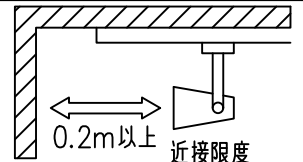

				機能 一般用		特記事項 1/2照度角 12° 制御レンズ付 調光可能 (1%~100%) 調光器別売  スイッチ無し
				取付場所	屋内 ルミライン取付専用	
				電源接続	ルミライン用プラグ	
				消費電力	14 W 定格電圧 100 V	
4	レンズ	ポリカーボネート	透明	電気容量	23VA	
3	灯具	アルミダイカスト	白塗装	LED 付 交換不可	LED14W 演色性 Ra83 電球色 (2700K)	
2	アーム	アルミダイカスト	白塗装			
1	電源ケース	ポリカーボネート	白			
No.	部品名	材質	備考	器具重量	約 0.7 kg	鹿毛 狩野 ③