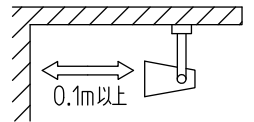

使用上のご注意

- LEDにはバツキがあり、同一型番であっても発光色、明るさ、点灯までの時間が異なる場合があります。
- LED器具の近くで室内アンテナ使用のテレビやラジオを使用した場合、画像の乱れや雑音が発生する場合があります。

定格光束	540 lm
LED照明器具の固有エネルギー消費効率	103.8 lm/W
LED光源寿命	40000時間

安全に関するご注意

- この器具は、一般通常環境の屋内天井付・壁付兼用器具です。下記の場所では使用しないでください。器具の故障や、火災・感電・落下の原因になります。
 - ・屋外、・強度のない天井・壁、・周囲温度が-5℃~35℃以外の場所、
 - ・サウナや業務用浴室など高温多湿になる場所や結露の恐れがある場所。
- この器具は木ねじ取付専用器具です。必ず木ねじ(2本)で補強材のある位置に取付けてください。落下の原因になります。
- 被照射面までの近接限度は0.1mです。近接限度内にドア開閉範囲や家具などの可燃物が近づかないように施工してください。被照射物の変質・変色または火災の原因になります。
- 電源電圧は器具銘板に記載されている定格電圧の±6%以内でご使用ください。火災・感電の原因になります。

				機能	一般用	特記事項
7				取付場所	屋内 天井付・壁付兼用	
6				電源接続	端子台	
5	コーン	ポリカーボネート	黒	消費電力	5.2 W 定格電圧 100 V	スイッチ無し
4	レンズ	ポリカーボネート	透明	電気容量	10 VA	
3	本体	アルミダイカスト	白塗装	LED付 交換不可	LED 5.2W 演色性 Ra83 温白色(3500K)	
2	アーム	アルミダイカスト	白塗装			
1	フランジ	アルミダイカスト	白塗装			
No.	部品名	材質	備考	器具重量	約 0.3 kg	峠田 曾川 ①