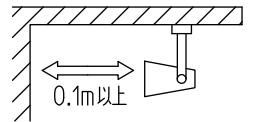

使用上のご注意

- LEDにはバツキがあり、同一型番であっても発光色、明るさ、点灯までの時間が異なる場合があります。
- LED器具の近くで室内アンテナ使用のテレビやラジオを使用した場合、画像の乱れや雑音が発生する場合があります。

定格光束	510 lm
LED照明器具の固有エネルギー消費効率	98.0 lm/W
LED光源寿命	40000時間

安全に関するご注意

- この器具は、一般通常環境の屋内天井付・壁付兼用器具です。下記の場所では使用しないでください。器具の故障や、火災・感電・落下の原因になります。
 - ・屋外、・強度のない天井・壁、・周囲温度が-5℃~35℃以外の場所、
 - ・サウナや業務用浴室など高温多湿になる場所や結露の恐れがある場所。
- この器具は木ねじ取付専用器具です。必ず木ねじ(2本)で補強材のある位置に取付けてください。落下の原因になります。
- 被照射面までの近接限度は0.1mです。近接限度内にドア開閉範囲や家具などの可燃物が近づかないように施工してください。被照射物の変質・変色または火災の原因になります。
- 電源電圧は器具銘板に記載されている定格電圧の±6%以内でご使用ください。火災・感電の原因になります。

				機能	一般用	特記事項
7				取付場所	屋内 天井付・壁付兼用	
6				電源接続	端子台	
5	コーン	ポリカーボネート	黒	消費電力	5.2 W 定格電圧 100 V	スイッチ無し
4	レンズ	ポリカーボネート	透明	電気容量	10 VA	
3	本体	アルミダイカスト	白塗装	LED付 交換不可	LED 5.2W 演色性 Ra83 電球色(2700K)	
2	アーム	アルミダイカスト	白塗装			
1	フランジ	アルミダイカスト	白塗装			
No.	部品名	材質	備考	器具重量	約 0.3 kg	峠田 曾川 ①