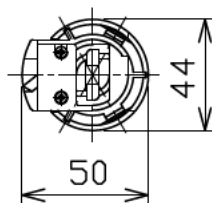

取付部詳細

⚠ 安全に関するご注意

- この器具は、一般通常環境の屋内配線ダクト取付専用器具です。下記の場所では使用しないで下さい。器具の故障や火災・感電・落下の原因となります。
  - ・屋外
  - ・強度の無い天井・床・壁
  - ・周囲温度が-5℃~35℃以外の場所
  - ・サウナや業務用浴室など高温多湿になる場所や結露の恐れのある場所
  - ・傾斜天井
  - ・さん・格子のある天井
  - ・油煙のある場所
- 単体では使用出来ません。器具本体表示または、説明書に従って適正な組合せでご使用ください。火災・感電・落下の原因となります。
- 電源電圧は、器具銘板に記載されている定格電圧の±6%以内でご使用ください。火災・感電の原因となります。

定格光束	265 lm
LED照明器具の固有エネルギー消費効率	63.0 lm/W
LED光源寿命	40000時間

使用上のご注意

- LEDにはバツキがあり、目型番であっても商品ごとに発光色、明るさ、点灯までの時間が異なる場合があります。
- LED器具の近くで室内アンテナ仕様のテレビやラジオを使用した場合、画像の乱れや雑音が発生する場合があります。

No.	部品名	材質	備考	機能	一般用	特記事項
7				取付場所	屋内 ルミライン取付専用	吊高さ調節可能 調光器併用不可 ハンドメイド
6				電源接続	ルミライン用プラグ	
5				消費電力	4.2W 定格電圧 100V	
4	カバー	ガラス	ウォームグレー色塗装	電気容量	7 VA	
3	本体	鋼管	黒塗装	LED	LED電球 4.2W 演色性 Ra82 電球色(2700K) LDC4L-E17/C×1灯 E17	
2	キャブタイヤコード	塩化ビニル	黒	付		スイッチ無し
1	コード収納プラグ	ポリスチレン	黒	交換可	大光電機(株)製	
No.	部品名	材質	備考	器具重量	約 0.7 kg	峠田 大瀬 ①