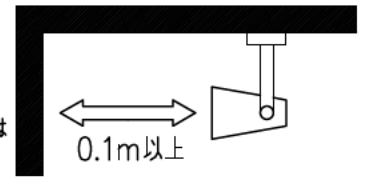

▲ 安全に関するご注意

- この器具は、一般通常環境の屋内配線ダクト取付専用器具です。下記の場所では使用しないで下さい。器具の故障や火災・感電・落下の原因となります。
 - ・屋外
 - ・強度の無い天井・壁
 - ・周囲温度が-5℃~35℃以外の場所
 - ・サウナや業務用浴室など高温多湿になる場所や結露の恐れのある場所
- 単体では使用出来ません。器具本体表示または、説明書に従って適正な組合せでご使用ください。火災・感電・落下の原因となります。
- 被照射面までの近接限度は0.1mです。近接限度内にドア開閉範囲や家具などの可燃物が近づかないよう施工してください。被照射面の変質・変色または被照射面の変質・変色または火災の原因となります。
- 電源電圧は、器具銘板に記載されている定格電圧の±6%以内でご使用ください。火災・感電の原因となります。