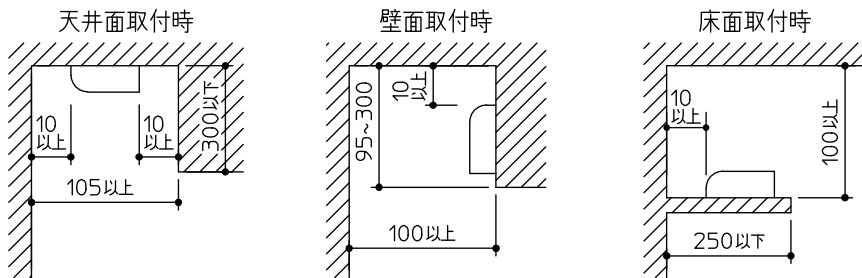

最小施工寸法

注)必ず木ネジで補強材のある位置に取り付けてください。
 下記寸法は温度性能を満たすために必要な最小寸法です。
 施工の際は器具取付けが容易に行えるようにご配慮ください。

姿図

※…懐が狭く、器具取付けが困難な場合は、別売L形金具(DP-40543)を使用して取付できます。(天井・壁・床に取付可能)

⚠ 安全に関するご注意

- この器具は、一般通常環境の屋内天井直付・壁(横向)取付・床直付兼用器具です。下記の場所では使用しないでください。器具の故障や、火災・感電・落下の原因になります。
 - ・屋外、強度のない天井・壁・床、周囲が-5~35℃以外の場所
 - ・サウナや業務用浴室など高温多湿になる場所や結露の恐れがある場所、油煙のある場所
- この器具は木ねじ取付専用器具です。必ず木ねじ(2本)で補強材のある位置に取り付けてください。落下の原因になります。
- 電源電圧は器具銘板に記載されている定格電圧の±6%以内でご使用ください。火災・感電の原因になります。
- この器具は接続できる台数に制限があります。指定外の接続は火災や不点の原因になります。

定格光束	3740 lm
LED照明器具の固有エネルギー消費効率	110.0 lm/W
LED光源寿命	40000時間

				機能	一般用	特記事項
7				取付場所	屋内 天井付・壁付(横向)・床付兼用	調光機能付 (5000K~2700K) 調光可能 (5%~100%) 連結最大13台まで 専用調光器別売
6				電源接続	端子台	
5				消費電力	34 W	傾斜天井取付可能(横向) 対応シーンコントローラー 以外は使用できません。
4	側面カバー	ABS樹脂	白	定格電圧	100 V	
3	カバー	アクリル	乳白(マット)	電気容量	38 VA	スイッチ無し
2	本体カバー	アルミ型材	白アルマイト	LED付 交換不可	LED 34W 演色性 Ra83 昼白色~電球色(5000K~2700K)	
1	本体	アルミ型材	白アルマイト			
No.	部品名	材質	備考	器具重量	約 1.6 kg	③