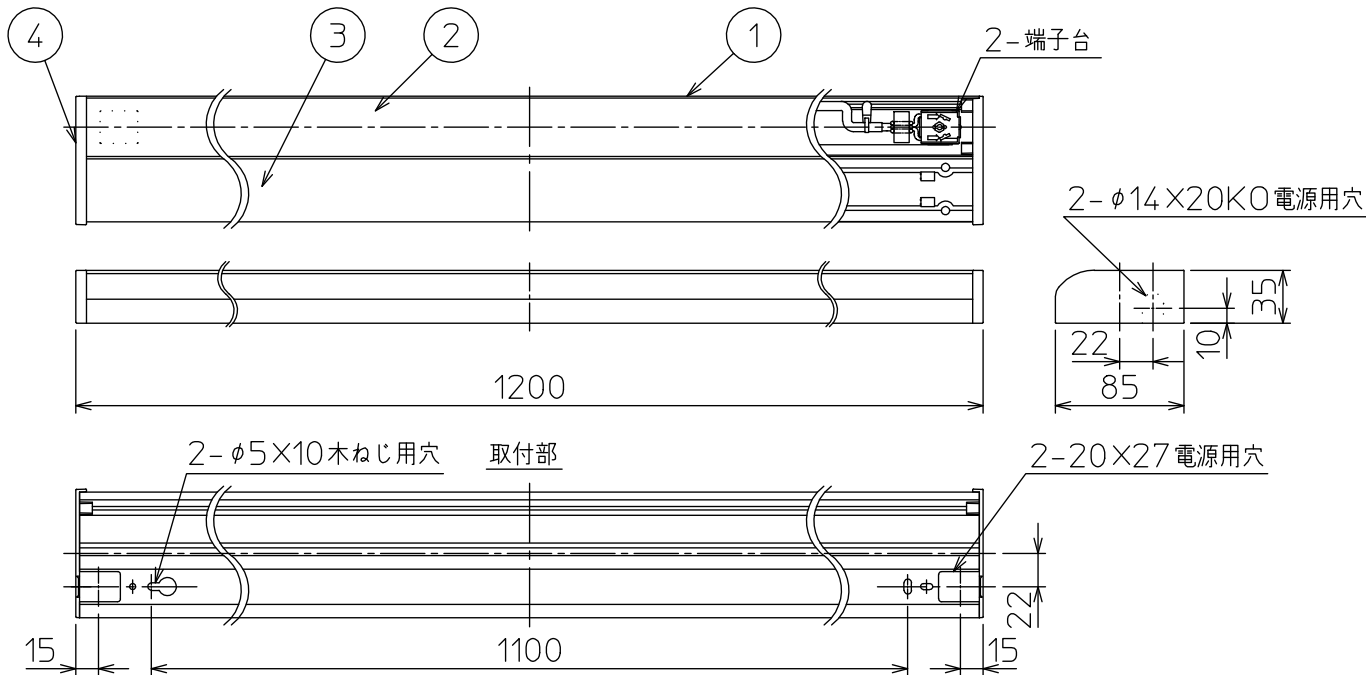

最小施工寸法

注)必ず木ネジで補強材のある位置に取り付けてください。
 下記寸法は温度性能を満たすために必要な最小寸法です。
 施工の際は器具取付けが容易に行えるようにご配慮ください。

姿図

※…懐が狭く、器具取付けが困難な場合は、別売L形金具(DP-40543)を使用して取付できます。(天井・壁・床に取付可能)

⚠ 安全に関するご注意

- この器具は、一般通常環境の屋内天井直付・壁(横向)取付・床直付兼用器具です。下記の場所では使用しないでください。器具の故障や、火災・感電・落下の原因になります。
 - ・屋外、強度のない天井・壁・床、周囲が-5~35℃以外の場所
 - ・サウナや業務用浴室など高温多湿になる場所や結露の恐れがある場所、油煙のある場所
- この器具は木ねじ取付専用器具です。必ず木ねじ(2本)で補強材のある位置に取り付けてください。落下の原因になります。
- 電源電圧は器具銘板に記載されている定格電圧の±6%以内でご使用ください。火災・感電の原因になります。
- この器具は接続できる台数に制限があります。指定外の接続は火災や不点の原因になります。

定格光束	3740 lm
LED照明器具の固有エネルギー消費効率	110.0 lm/W
LED光源寿命	40000時間

				機能	一般用	特記事項
7				取付場所	屋内 天井付・壁付(横向)・床付兼用	調光機能付 (5000K~2700K) 調光可能 (5%~100%) 連結最大13台まで 専用調光器別売
6				電源接続	端子台	
5				消費電力	34 W	傾斜天井取付可能(横向) 対応シーンコントローラー 以外は使用できません。
4	側面カバー	ABS樹脂	白	定格電圧	100 V	
3	カバー	アクリル	乳白(マット)	電気容量	38 VA	スイッチ無し
2	本体カバー	アルミ型材	白アルマイト	LED付 交換不可	LED 34W 演色性 Ra83 昼白色~電球色(5000K~2700K)	
1	本体	アルミ型材	白アルマイト			
No.	部品名	材質	備考	器具重量	約 1.6 kg	③