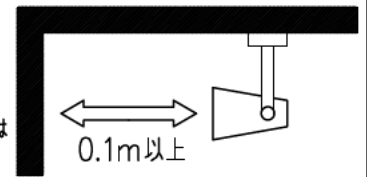

### ⚠️ 安全に関するご注意

- この器具は、一般通常環境の屋内配線ダクト取付専用器具です。下記の場所では使用しないで下さい。器具の故障や火災・感電・落下の原因となります。
  - ・屋外
  - ・強度の無い天井・壁
  - ・周囲温度が-5℃~35℃以外の場所
  - ・サウナや業務用浴室など高温多湿になる場所や結露の恐れのある場所
- 単体では使用出来ません。器具本体表示または、説明書に従って適正な組合せでご使用ください。火災・感電・落下の原因となります。
- 被照射面までの近接限度は0.1mです。近接限度内にドア開閉範囲や家具などの可燃物が近づかないよう施工してください。被照射面の変質・変色または被照射面の変質・変色または火災の原因となります。
- 電源電圧は、器具銘板に記載されている定格電圧の±6%以内でご使用ください。火災・感電の原因となります。