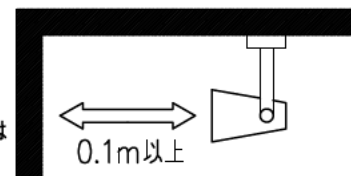

▲ 安全に関するご注意

- この器具は、一般通常環境の屋内配線ダクト取付専用器具です。下記の場所では使用しないで下さい。器具の故障や火災・感電・落下の原因となります。
  - ・ 屋外
  - ・ 強度の無い天井・壁
  - ・ 周囲温度が-5℃~35℃以外の場所
  - ・ サウナや業務用浴室など高温多湿になる場所や結露の恐れのある場所
- 単体では使用出来ません。器具本体表示または、説明書に従って適正な組合せでご使用ください。火災・感電・落下の原因となります。
- 被照射面までの近接限度は0.1mです。近接限度内にドア開閉範囲や家具などの可燃物が近づかないよう施工してください。被照射面の変質・変色または被照射面の変質・変色または火災の原因となります。
- 電源電圧は、器具銘板に記載されている定格電圧の±6%以内でご使用ください。火災・感電の原因となります。