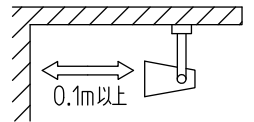

使用上のご注意

- LEDにはバツキがあり、同一型番であっても発光色、明るさ、点灯までの時間が異なる場合があります。
- LED器具の近くで室内アンテナ使用のテレビやラジオを使用した場合、画像の乱れや雑音が発生する場合があります。

定格光束	510 lm
LED照明器具の固有エネルギー消費効率	98.0 lm/W
LED光源寿命	40000時間

安全に関するご注意

- この器具は、一般通常環境の屋内天井付・壁付兼用器具です。下記の場所では使用しないでください。器具の故障や、火災・感電・落下の原因になります。
 - ・屋外、・強度のない天井・壁、・周囲温度が-5℃~35℃以外の場所、
 - ・サウナや業務用浴室など高温多湿になる場所や結露の恐れがある場所。
- この器具は木ねじ取付専用器具です。必ず木ねじ(2本)で補強材のある位置に取付けてください。落下の原因になります。
- 被照射面までの近接限度は0.1mです。近接限度内にドア開閉範囲や家具などの可燃物が近づかないように施工してください。被照射物の変質・変色または火災の原因になります。
- 電源電圧は器具銘板に記載されている定格電圧の±6%以内でご使用ください。火災・感電の原因になります。

				機能	一般用	特記事項	
7				取付場所	屋内 天井付・壁付兼用		1/2照度角 30° 調光器併用不可 傾斜天井にも取付可能
6				電源接続	端子台		
5	コーン	ポリカーボネート	黒	消費電力	5.2 W	定格電圧 100 V	スイッチ無し
4	レンズ	ポリカーボネート	透明	電気容量	10 VA		
3	本体	アルミダイカスト	黒塗装	LED付 交換不可	LED 5.2W 演色性 Ra83 電球色(2700K)		
2	アーム	アルミダイカスト	黒塗装				
1	フランジ	アルミダイカスト	黒塗装				
No.	部品名	材質	備考	器具重量	約 0.3 kg		峠田 曾川 ①