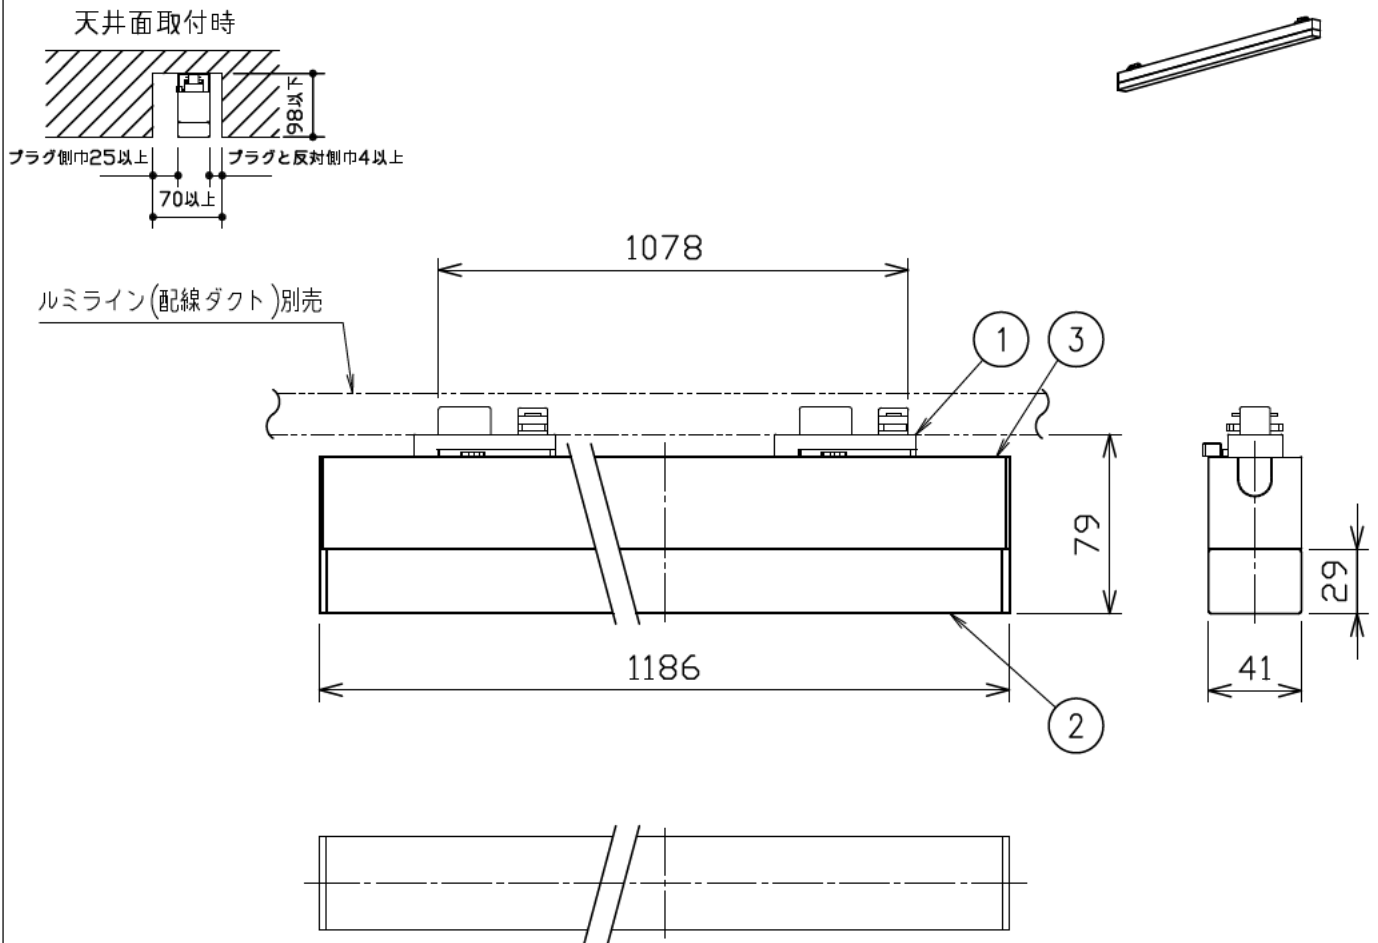

最小施工寸法…下記寸法は温度性能を満たすために必要な最小寸法です。
 施工の際は器具取付が容易に行なえるようご配慮ください。

姿図

使用上のご注意

- 複数台を同時に点灯した場合、始動時間にバツキが生じる場合があります。
- 複数台を同時に調光した場合、明るさが揃うまでの時間や消灯するタイミング、明るさにバツキが生じる場合があります。
- 調光器の操作（急激にひねる等）により、商品ごとに調光動作が異なったり、若干のちらつきが発生する場合があります。これは器具の特性によるもので故障ではありません。

定格光束	3370 lm
LED照明器具の固有エネルギー消費効率	135.3 lm/W
LED光源寿命	40000時間

				機能	一般用	特記事項		
7				取付場所	屋内 ルミライン取付専用	調光可能 (1%~100%) 専用調光器別売 シーンコントローラー別売 ※長さ1200mm以上の配線ダクトを使用して下さい		
6			電源接続	ルミライン用プラグ				
5			消費電力	24.9 W	定格電圧			100 V
4			電気容量	41 VA				
3	本体	アルミ型材	白アルマイト	LED付 交換不可	LED 24.9W 演色性 Ra93 電球色(3000K)			
2	カバー	ポリカーボネート	乳白 (マット)					
1	プラグ	ポリカーボネート	白					
No.	部品名	材質	備考	器具重量	約	1.6 kg	スイッチ無し	