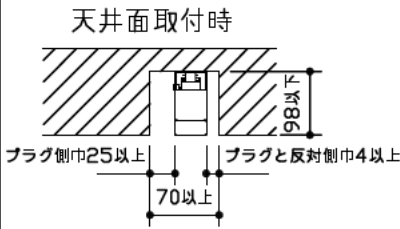

最小施工寸法…下記寸法は温度性能を満たすために必要な最小寸法です。
 施工の際は器具取付が容易に行なえるようご配慮ください。

姿図

使用上のご注意

- 複数台を同時に点灯した場合、始動時間にバラツキが生じる場合があります。
- 複数台を同時に調光した場合、明るさが揃うまでの時間や消灯するタイミング、明るさにバラツキが生じる場合があります。
- 調光器の操作（急激にひねる等）により、商品ごとに調光動作が異なったり、若干のちらつきが発生する場合があります。これは器具の特性によるもので故障ではありません。

定格光束	3460 lm
LED照明器具の固有エネルギー消費効率	138.9 lm/W
LED光源寿命	40000時間

				機能	一般用	特記事項		
7				取付場所	屋内 ルミライン取付専用	調光可能(1%~100%) 専用調光器別売 シーンコントローラー別売 ※長さ1200mm以上の配線ダクトを使用して下さい		
6			電源接続	ルミライン用プラグ				
5			消費電力	24.9 W	定格電圧			100 V
4			電気容量	41 VA				
3	本体	アルミ型材	白アルマイト	LED付 交換不可	LED 24.9W 演色性 Ra93 温白色(3500K)			
2	カバー	ポリカーボネート	乳白(マット)					
1	プラグ	ポリカーボネート	白					
No.	部品名	材質	備考	器具重量	約	1.6 kg	スイッチ無し	