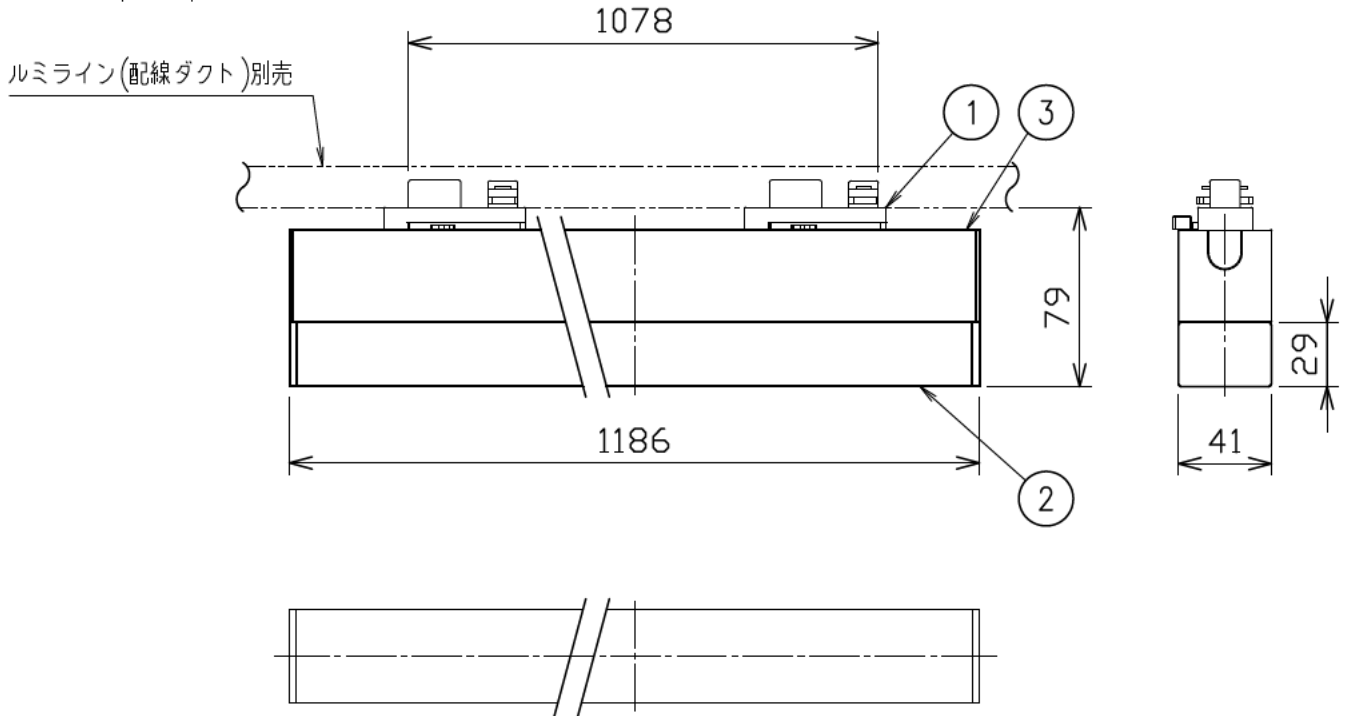

最小施工寸法…下記寸法は温度性能を満たすために必要な最小寸法です。
 施工の際は器具取付が容易に行なえるようご配慮ください。

姿図

使用上のご注意

- 複数台を同時に点灯した場合、始動時間にバラツキが生じる場合があります。
- 複数台を同時に調光した場合、明るさが揃うまでの時間や消灯するタイミング、明るさにバラツキが生じる場合があります。
- 調光器の操作（急激にひねる等）により、商品ごとに調光動作が異なったり、若干のちらつきが発生する場合があります。これは器具の特性によるもので故障ではありません。

定格光束	3460 lm
LED照明器具の固有エネルギー消費効率	138.9 lm/W
LED光源寿命	40000時間

				機能	一般用	特記事項		
7				取付場所	屋内 ルミライン取付専用	調光可能(1%~100%) 専用調光器別売 シーンコントローラー別売 ※長さ1200mm以上の配線ダクトを使用して下さい		
6			電源接続	ルミライン用プラグ				
5			消費電力	24.9 W	定格電圧			100 V
4			電気容量	41 VA				
3	本体	アルミ型材	白アルマイト	LED付 交換不可	LED 24.9W 演色性 Ra93 温白色(3500K)			
2	カバー	ポリカーボネート	乳白(マット)					
1	プラグ	ポリカーボネート	白					
No.	部品名	材質	備考	器具重量	約	1.6 kg	スイッチ無し	