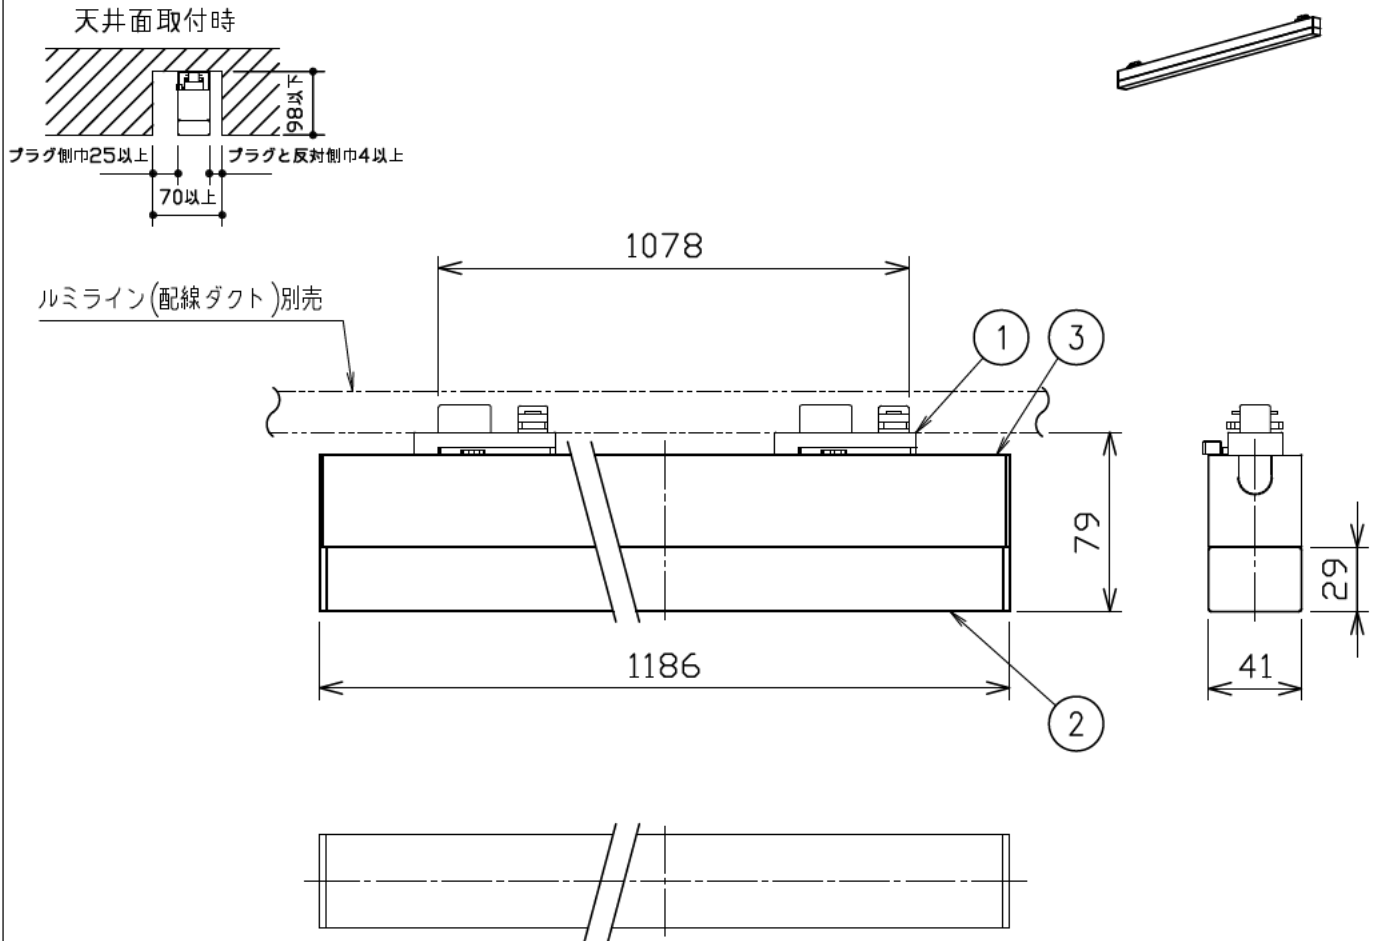

最小施工寸法…下記寸法は温度性能を満たすために必要な最小寸法です。

施工の際は器具取付が容易に行なえるようご配慮ください。

姿図

使用上のご注意

- 複数台を同時に点灯した場合、始動時間にバツキが生じる場合があります。
- 複数台を同時に調光した場合、明るさが揃うまでの時間や消灯するタイミング、明るさにバツキが生じる場合があります。
- 調光器の操作（急激にひねる等）により、商品ごとに調光動作が異なったり、若干のちらつきが発生する場合があります。これは器具の特性によるもので故障ではありません。

定格光束	3370 lm
LED照明器具の固有エネルギー消費効率	135.3 lm/W
LED光源寿命	40000時間

		機能		一般用			特記事項 調光可能 (1%~100%) 専用調光器別売 シーンコントローラー別売 *長さ1200mm以上の配線ダクトを使用して下さい
7		取付場所	屋内	ルミライン取付専用			
6		電源接続	ルミライン用プラグ				
5		消費電力	24.9 W	定格電圧	100 V		
4		電気容量	41 VA				
3	本体	アルミ型材	黒アルマイト	LED付 交換不可	LED 24.9W 演色性 Ra93 電球色(3000K)		
2	カバー	ポリカーボネート	乳白 (マット)				
1	プラグ	ポリカーボネート	黒				スイッチ無し
No.	部品名	材質	備考	器具重量	約	1.6 kg	峠田 藤山 ④