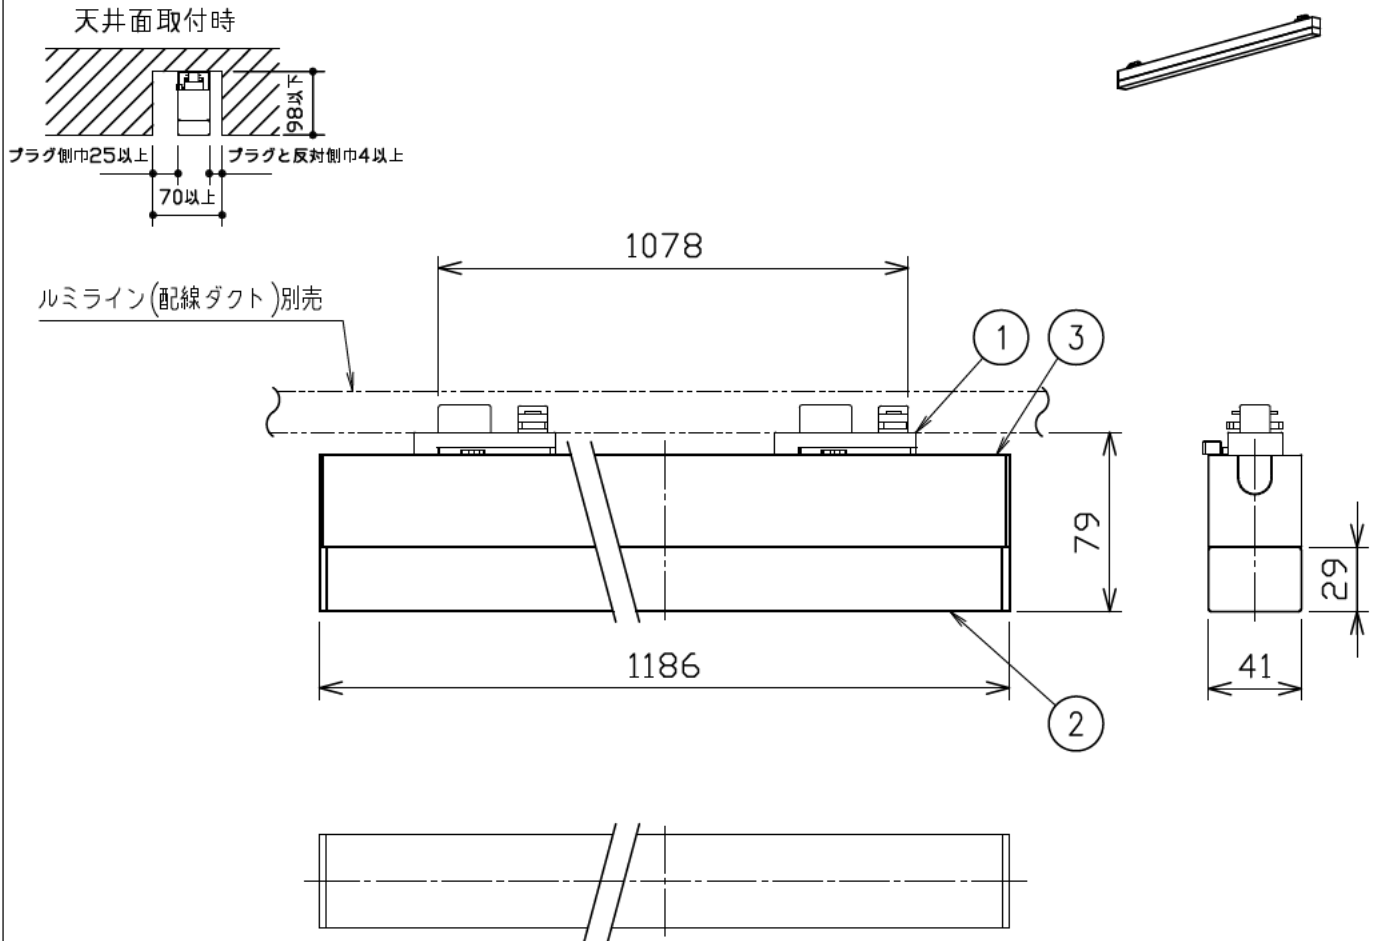

最小施工寸法…下記寸法は温度性能を満たすために必要な最小寸法です。
 施工の際は器具取付が容易に行なえるようご配慮ください。

姿図

使用上のご注意

- 複数台を同時に点灯した場合、始動時間にバツキが生じる場合があります。
- 複数台を同時に調光した場合、明るさが崩れまでの時間や消灯するタイミング、明るさにバツキが生じる場合があります。
- 調光器の操作(急激にひねる等)により、商品ごとに調光動作が異なったり、若干のちらつきが発生する場合があります。これは器具の特性によるもので故障ではありません。

定格光束	3510 lm
LED照明器具の固有エネルギー消費効率	140.9 lm/W
LED光源寿命	40000時間

		機能		一般用			特記事項 調光可能(1%~100%) 専用調光器別売 シーンコントローラー別売 *長さ1200mm以上の配線ダクトを使用して下さい
7		取付場所	屋内	ルミライン	取付専用		
6		電源接続	ルミライン用プラグ				
5		消費電力	24.9 W	定格電圧	100 V		
4		電気容量	41 VA				
3	本体	アルミ型材	黒アルマイト	LED 付 交換不可	LED 24.9W 演色性 Ra93 白色(4000K)		
2	カバー	ポリカーボネート	乳白(マット)				
1	プラグ	ポリカーボネート	黒				
No.	部品名	材質	備考	器具重量	約	1.6 kg	スイッチ無し
							④