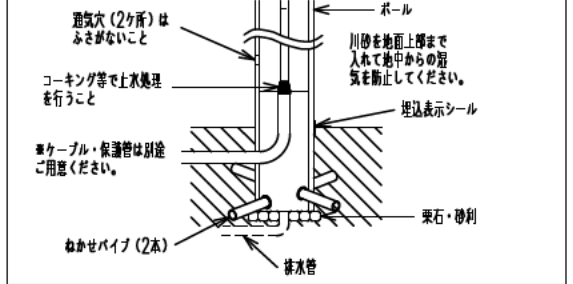

### 安全に関するご注意

- この器具は、一般通常環境の屋外防雨形地面埋込専用器具です。下記の場所では使用しないで下さい。  
器具の故障や火災・感電・落下の原因となります。  
・周囲温度が-5℃~35℃以外の場所  
・サウナや業務用浴室など高温多湿になる場所や結露の恐れのある場所  
・冠水する恐れのある場所や常時水気に晒される場所  
・塩害地域・硫黄成分や腐食性ガスの発生する場所
- 通気孔(2ヶ所)はふさがらないでください。感電の原因となります。
- 設置の際は電源配管工事、排水処理工事、第3種設置工事をJIS C 3653(電力用ケーブルの地中埋設の施工法)に基づいて行ってください。感電、火災の原因となります。
- 照射部分が枝や葉などで覆われないようご注意ください。樹木の立ち枯れ、器具焼損の原因となります。また、樹木の成長や枯れ葉の堆積も考慮してください。火災・感電の原因となります。
- 電源電圧は、器具銘板に記載されている定格電圧の±6%以内でご使用ください。火災・感電の原因となります。