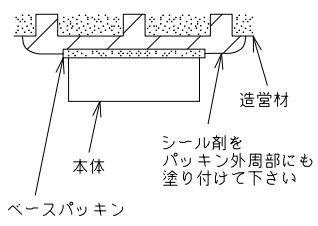

姿図

⚠ 安全に関するご注意

- この器具は、一般通常環境の屋内・屋外防雨・防湿形天井・壁面付兼用器具です。下記の場所では使用しないでください。器具の故障や、火災・感電・落下の原因となります。
 - ・床面。周囲温度が5℃~35℃以外の場所。
 - ・サウナなど高温多湿になる場所や結露の恐れがある場所。
 - ・さん・格子のある天井。
 - ・冠水する恐れのある場所や常時水気に晒される場所。
 - ・塩害地域・硫黄成分や腐食性ガスの発生する場所。
 - ・油煙のある場所。住宅の断熱施工天井。
- この器具は取付ねじ取付専用器具です。必ず付属の取付ねじ(2本)で弊社推奨のアウトレットボックスに取付けてください。落下の原因となります。
- 器具の取付面はベースパッキンの大きさ以上の平らな面に仕上げてください。火災・感電の原因となります。
- 取付面に凸凹がある場合、器具内への水が侵入しないよう取付面と防水パッキン周辺を防水シール材等で防水処理してください。絶縁不良による感電の原因となります。
- 電源電圧は器具銘板に記載されている定格電圧の±6%以内でご使用ください。火災・感電の原因となります。

定格光束	1330 lm
LED照明器具の固有エネルギー消費効率	100.7 lm/W
LED光源寿命	40000時間

使用上のご注意
● LEDにはバラツキがあり、同一型番であっても発光色、明るさ、点灯までの時間が異なる場合があります。

				機能	防雨・防湿用	特記事項	
7				取付場所	屋内・屋外 天井直付・壁面兼用	カバーネジ込式 調光器併用不可 アウトレットボックス取付専用 業務浴室対応 傾斜天井取付可能	
6			電源接続	口出線			
5			消費電力	13.2W 定格電圧 100V			
4			電気容量	22 VA			
3	ベースパッキン	シリコン	黒	LED付交換可	LEDユニットフラット形(径205mm)13.2W・広角形1灯 演色性 Ra83 電球色(2700K) LDF13LH53/C20/1700×1灯 GX53 東芝ライテック(株)製	スイッチ無し	
2	カバー	プラスチック(ハイオクソラ)	乳白				
1	本体	プラスチック	白				
No.	部品名	材質	備考	器具重量	約 1.0 kg	峠田 大瀧 ㊟	