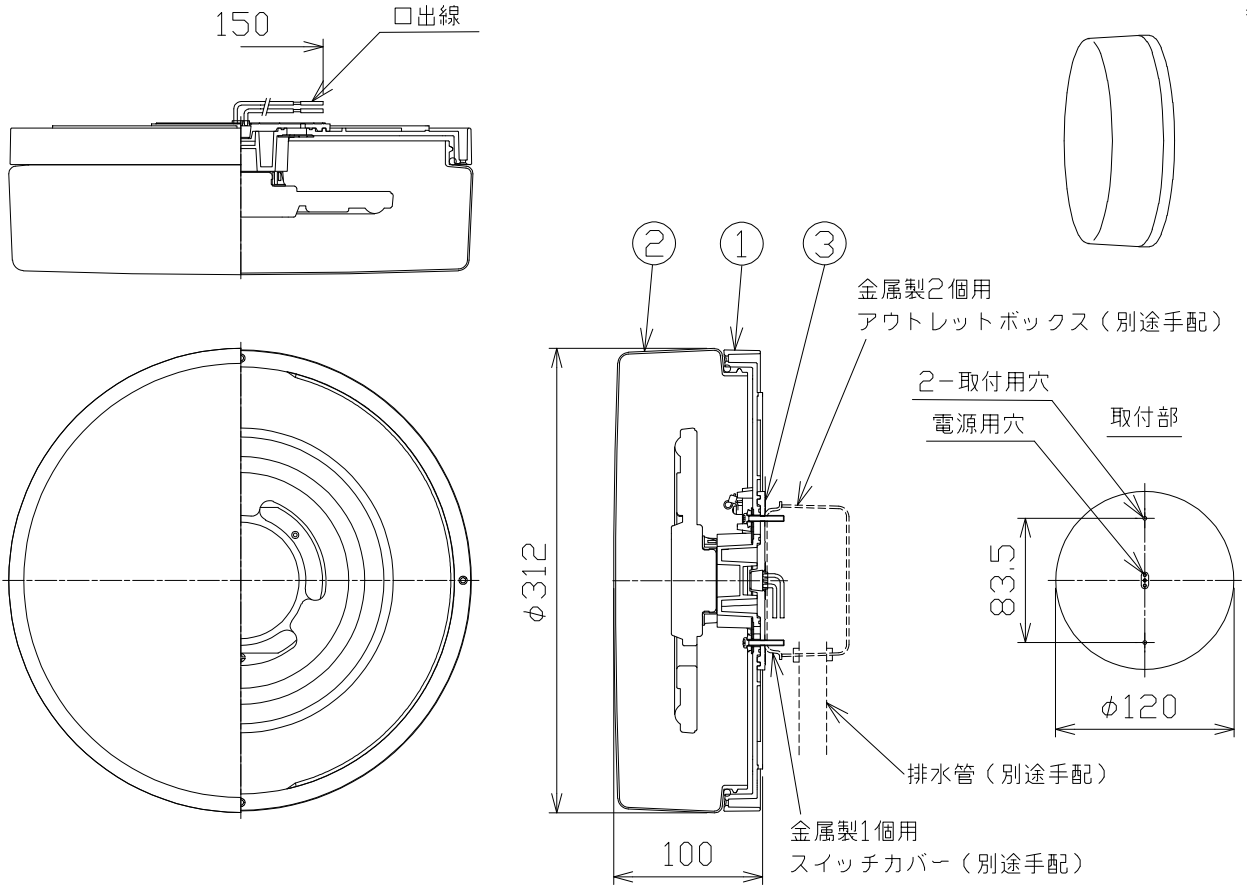

姿図

⚠ 安全に関するご注意

- この器具は、一般通常環境の屋内・屋外防雨・防湿形天井・壁面付兼用器具です。下記の場所では使用しないでください。器具の故障や、火災・感電・落下の原因となります。
 - ・床面。周囲温度が5℃~35℃以外の場所。
 - ・サウナなど高温多湿になる場所や結露の恐れがある場所。
 - ・さん・格子のある天井。
 - ・冠水する恐れのある場所や常時水気に晒される場所。
 - ・塩害地域・硫黄成分や腐食性ガスの発生する場所。
 - ・油煙のある場所。住宅の断熱施工天井。
- この器具は取付ねじ取付専用器具です。必ず付属の取付ねじ(2本)で弊社推奨のアウトレットボックスに取付けてください。落下の原因となります。
- 器具の取付面はベースパッキンの大きさ以上の平らな面に仕上げてください。火災・感電の原因となります。
- 取付面に凸凹がある場合、器具内への水が侵入しないよう取付面と防水パッキン周辺を防水シール材等で防水処理してください。絶縁不良による感電の原因となります。
- 電源電圧は器具銘板に記載されている定格電圧の±6%以内でご使用ください。火災・感電の原因となります。

定格光束	1330 lm
LED照明器具の固有エネルギー消費効率	100.7 lm/W
LED光源寿命	40000時間

使用上のご注意
● LEDにはバラツキがあり、同一型番であっても発光色、明るさ、点灯までの時間が異なる場合があります。

				機能	防雨・防湿用	特記事項	
7				取付場所	屋内・屋外 天井直付・壁面兼用	カバーネジ込式 調光器併用不可 アウトレットボックス取付専用 業務浴室対応 傾斜天井取付可能	
6			電源接続	口出線			
5			消費電力	13.2W 定格電圧 100V			
4			電気容量	22 VA			
3	ベースパッキン	シリコン	黒	LED付交換可	LEDユニットフラット形(径205mm)13.2W・広角形1灯 演色性 Ra83 電球色(2700K) LDF13LH53/C20/1700×1灯 GX53 東芝ライテック(株)製	スイッチ無し	
2	カバー	プラスチック(ハイオクソラ)	乳白				
1	本体	プラスチック	白				
No.	部品名	材質	備考	器具重量	約 1.0 kg	峠田 大瀧 ㊟	