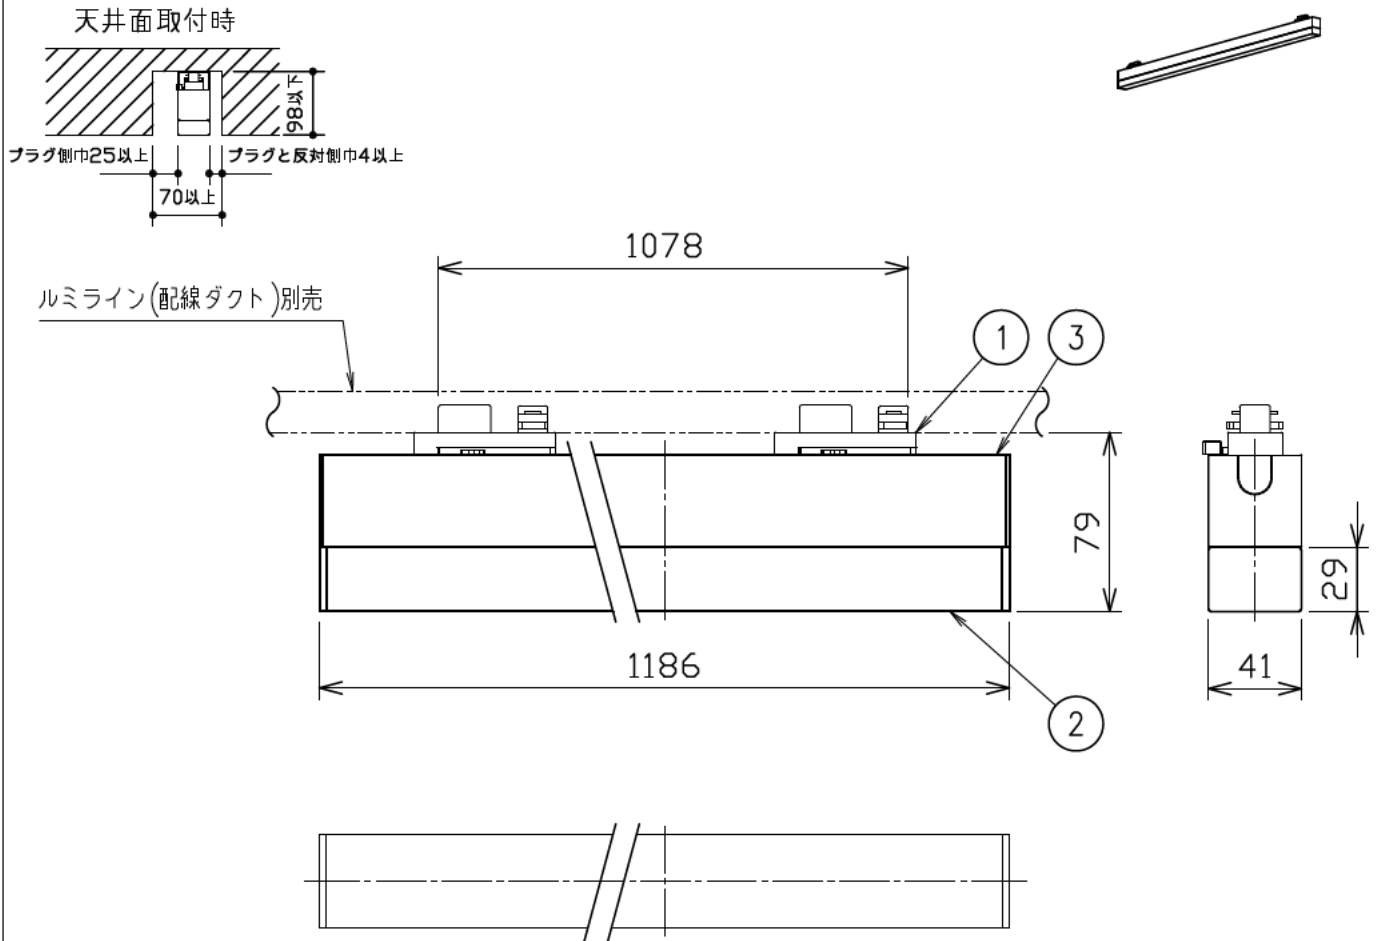

最小施工寸法…下記寸法は温度性能を満たすために必要な最小寸法です。
 施工の際は器具取付が容易に行なえるようご配慮ください。

姿図

使用上のご注意

- 複数台を同時に点灯した場合、始動時間にバツキが生じる場合があります。
- 複数台を同時に調光した場合、明るさが揃うまでの時間や消灯するタイミング、明るさにバツキが生じる場合があります。
- 調光器の操作（急激にひねる等）により、商品ごとに調光動作が異なったり、若干のちらつきが発生する場合があります。これは器具の特性によるもので故障ではありません。

定格光束	3210 lm
LED照明器具の固有エネルギー消費効率	128.9 lm/W
LED光源寿命	40000時間

				機能	一般用	特記事項		
7				取付場所	屋内 ルミライン取付専用	調光可能 (1%~100%) 専用調光器別売 シーンコントローラー別売 ※長さ1200mm以上の配線ダクトを使用して下さい		
6			電源接続	ルミライン用プラグ				
5			消費電力	24.9 W	定格電圧			100 V
4			電気容量	41 VA				
3	本体	アルミ型材	黒アルマイト	LED付 交換不可	LED 24.9W 演色性 Ra93 電球色(2700K)			
2	カバー	ポリカーボネート	乳白 (マット)					
1	プラグ	ポリカーボネート	黒					
No.	部品名	材質	備考	器具重量	約	1.6 kg	④ 峠田 藤山	