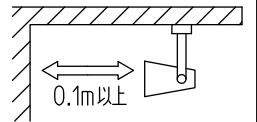

				機能	一般用	特記事項
7				取付場所	屋内 天井付・壁付兼用	
6				電源接続	端子台	
5	コーン	ポリカーボネート	黒	消費電力	5.2 W 定格電圧 100 V	スイッチ無し
4	レンズ	ポリカーボネート	透明	電気容量	10 VA	
3	本体	アルミダイカスト	黒塗装	LED付 交換不可	LED 5.2W 演色性 Ra83 温白色(3500K)	
2	アーム	アルミダイカスト	黒塗装			
1	フランジ	アルミダイカスト	黒塗装			
No.	部品名	材質	備考	器具重量	約 0.3 kg	峠田 曾川 ①