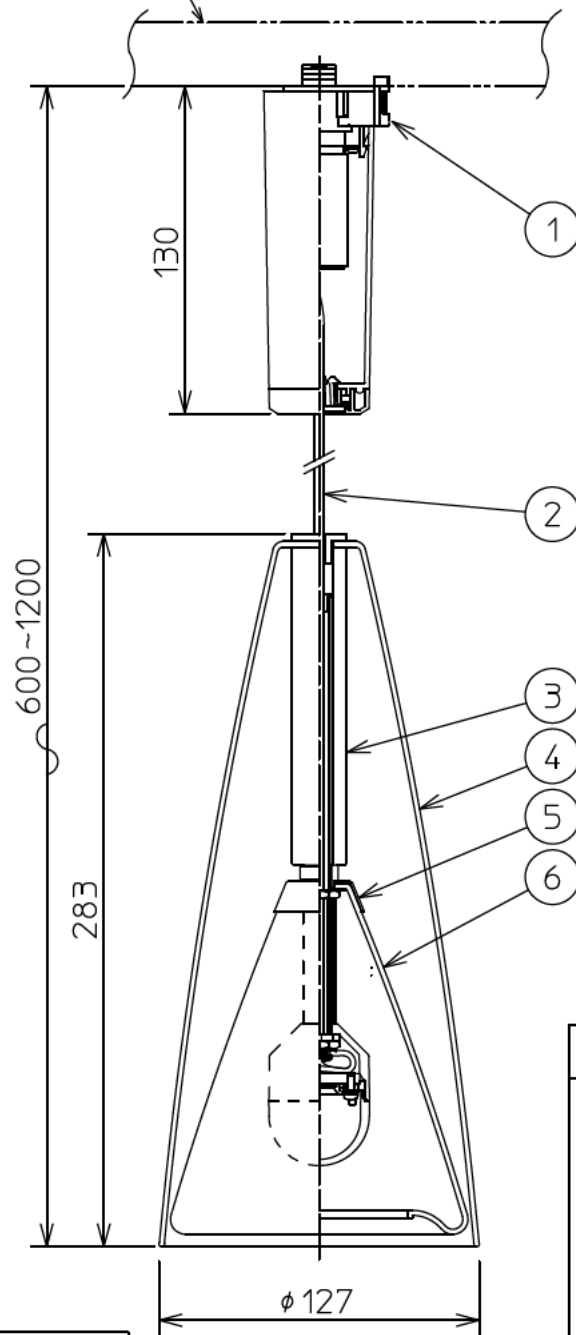

ルミライン (配線ダクト) 別売

姿図

⚠ 安全に関するご注意

- この器具は、一般通常環境の屋内配線ダクト取付専用器具です。一般通常環境以外の所、傾斜天井、屋外、湿気の多い所、水気のかかる所、壁面、床面では使用しないでください。落下・感電・火災の原因となります。
- 電源電圧は、定格電圧±6%内でご使用ください。感電・火災の原因となります。
- ガス機器等の温度の高くなるものの上に取り付けしないでください。火災の原因となります。
- LEDにはバラストがあり、同一型番であっても商品ごとに発光色、明るさ、点灯時間(始動時間)が異なる場合があります。
- 単体では使用できません。器具本体表示または、説明書に従って適切な組合わせでご使用ください。落下・感電・火災の原因となります。

定格光束	395Lm
LED照明器具の固有エネルギー消費効率	66.9Lm/W
LED光源寿命	40000時間

				機能	一般用	特記事項	
				取付場所	屋内 ルミライン取付専用		ダクト取付専用 吊高さ調節可能 調光器併用不可 φ3.8細コード使用 下面開放
				電源接続	ルミライン用プラグ		
				消費電力	5.9 W 定格電圧 100 V		
				電気容量	12 VA		
				LED付 交換不可	LED LED5.9W 演色性 Ra83 電球色(2700K)		スイッチ無し
6	カバー	シリコン	乳白				
5	飾りカバー	鋼板	ブロンズメッキ				
4	カバー	ガラス	透明				
3	支柱	木製	ウォールナット色塗装				
2	キャプタイヤコード	塩化ビニル	黒				
1	コード収納プラグ	ポリスチレン	黒				
No.	部品名	材質	備考	器具重量	約 0.7 kg	峠田 伊藤 ①	