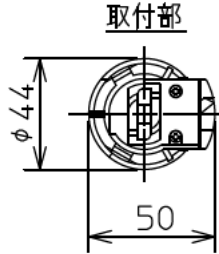

ルミライン (配線ダクト) 別売

姿図

⚠ 安全に関するご注意

- この器具は、一般通常環境の屋内配線ダクト取付専用器具です。一般通常環境以外の所、傾斜天井、屋外、湿気の多い所、水気のかかる所、壁面、床面では使用しないでください。落下・感電・火災の原因となります。
- 電源電圧は、定格電圧±6%内でご使用ください。感電・火災の原因となります。
- ガス機器等の温度の高くなるものの上に取り付けしないでください。火災の原因となります。
- LEDにはバラストがあり、同一型番であっても商品ごとに発光色、明るさ、点灯時間(始動時間)が異なる場合があります。
- 単体では使用できません。器具本体表示または、説明書に従って適切な組合わせでご使用ください。落下・感電・火災の原因となります。

定格光束	395Lm
LED照明器具の固有エネルギー消費効率	66.9Lm/W
LED光源寿命	40000時間

				機能	一般用	特記事項	
				取付場所	屋内 ルミライン取付専用		ダクト取付専用 吊高さ調節可能 調光器併用不可 φ3.8細コード使用 下面開放
				電源接続	ルミライン用プラグ		
				消費電力	5.9 W 定格電圧 100 V		
				電気容量	12 VA		
				LED付 交換不可	LED LED5.9W 演色性 Ra83 電球色(2700K)		スイッチ無し
6	カバー	シリコン	乳白				
5	飾りカバー	鋼板	ブロンズメッキ				
4	カバー	ガラス	透明				
3	支柱	木製	ウォールナット色塗装				
2	キャプタイヤコード	塩化ビニル	黒				
1	コード収納プラグ	ポリスチレン	黒				
No.	部品名	材質	備考	器具重量	約 0.7 kg	峠田 伊藤 ①	