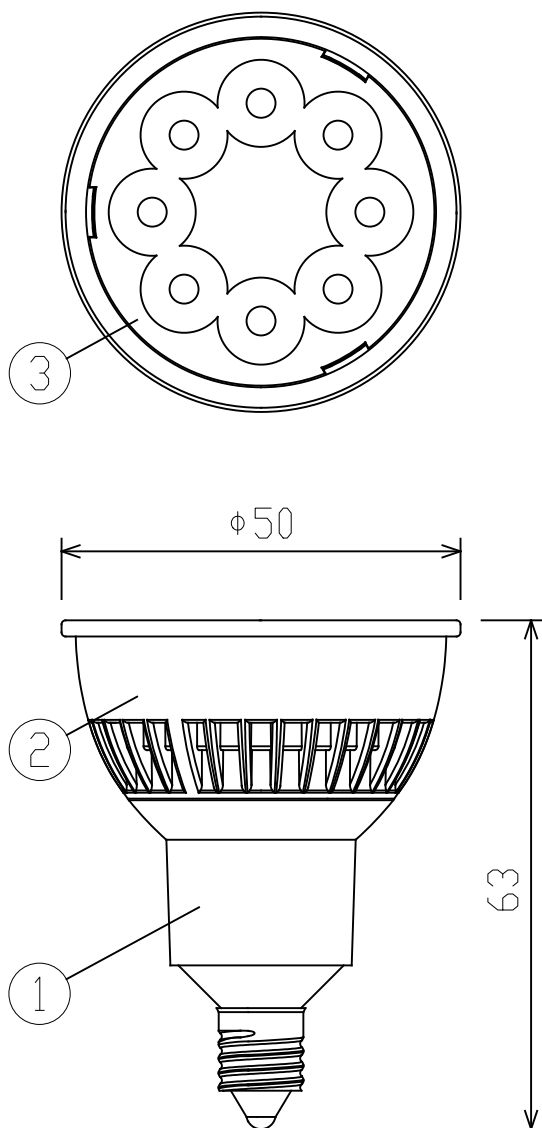

姿図

### 無線に関するご注意

1. 他2.4GHz帯無線通信機能を持つ製品と併用する場合は30cmほど間隔を離して設置してください。
2. 下記のような環境により電波の到達距離が短くなったり、届かなくなることがあります。
  - ・本機と通信機器間に金属や鉄筋コンクリートなど電波を通しにくい障壁がある。
  - ・本機の近くで直流電圧で駆動するベルやモーターなどの機器が動作している。
  - ・近くにテレビ、ラジオの送信所近辺の強電界地域または各種無線局がある。