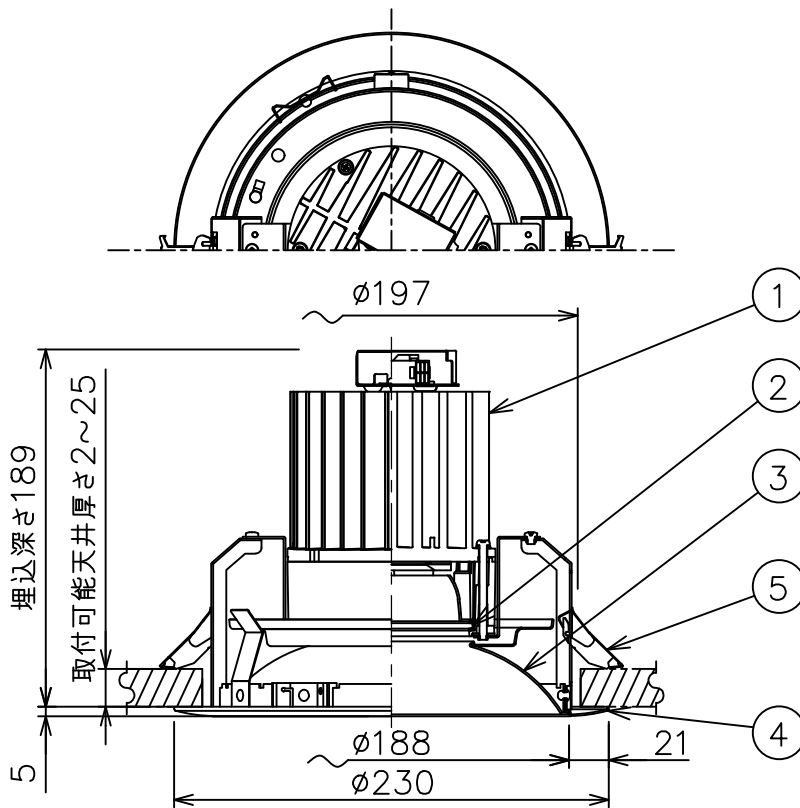

安全に関するご注意

- この器具は、住宅の断熱施工天井にはご使用できません。
- この器具は、一般通常環境の屋内天井埋込専用器具です。一般通常環境以外の所、傾斜天井、屋外、湿気が多い所、水気のかかる所、浴室、サウナ風呂、業務浴室、壁面、床面では使用しないでください。落下・感電・火災の原因になります。
- 電源電圧は、定格電圧 $\pm 6\%$ 内でご使用下さい。感電・火災の原因になります。
- 断熱施工の天井内に使用する場合には、器具と断熱材・防音材・造管材等は下図のような空間を設けて施工してください。誤った施工をしますと、火災の原因になります。

- 被照射面とは0.2m以上離してください。過熱による火災の原因となります。

- ロックウール等のやわらかい天井には取り付けしないでください。天井材破損・器具落下などの原因となります。
- 凸凹のある天井に取り付けると気密性が損なわれる恐れがありますので、器具との接地面を平らに仕上げてください。
- ガス機器等の温度の高くなるものの上に取り付けしないでください。火災の原因になります。
- LEDにはバラツキがあり、同一型番であっても商品ごとに発光色、明るさ、点灯時間(始動時)が異なる場合があります。

定格光束	8100 lm
LED照明器具の固有エネルギー消費効率	130.6 lm/W
LED光源寿命	40000時間

				機能 一般用		特記事項	
				取付場所	屋内 天井埋込専用	1/2照度角 70° カットオフ15° 調光器併用不可	
				電源接続	送り付端子台(アース付)	リニューアルプレート別売 落下防止ワイヤー別売	
5	取付金具	ステンレス板		消費電力	62 W	定格電圧	100~242V
4	枠	鋼板	ホワイト93	電気容量	64VA(100V)/65VA(200V)/68VA(242V)		
3	コーン	アルミ	ホワイト93	LED 付 交換不可	LED62W 演色性 Ra83 昼白色(5000K)		
2	前面カバー	ガラス	透明		スイッチ無し		
1	本体	アルミダイカスト					
No.	部品名	材質	備考	器具重量	約 2.1 kg		鹿毛 勝田 ①