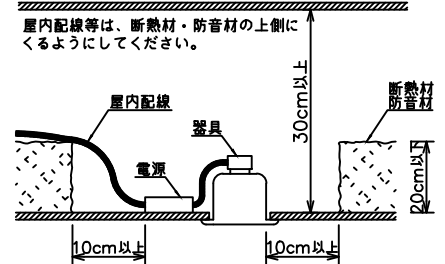

姿図

安全に関するご注意

- この器具は、住宅の断熱施工天井にはご使用できません。
- この器具は、一般通常環境の屋内天井埋込専用器具です。一般通常環境以外の所、傾斜天井、屋外、湿気が多い所、水気のかかる所、浴室、サウナ風呂、業務浴室、壁面、床面では使用しないでください。落下・感電・火災の原因になります。
- 電源電圧は、定格電圧 $\pm 6\%$ 内でご使用下さい。感電・火災の原因になります。
- 断熱施工の天井内に使用する場合には、器具と断熱材・防音材・造管材等は下図のような空間を設けて施工してください。誤った施工をしますと、火災の原因になります。

- 被照射面とは0.2m以上離してください。過熱による火災の原因となります。

- ロックウール等のやわらかい天井には取り付けしないでください。天井材破損・器具落下などの原因となります。
- 凸凹のある天井に取り付けると気密性が損なわれる恐れがありますので、器具との接地面を平らに仕上げてください。
- ガス機器等の温度の高くなるものの上に取り付けしないでください。火災の原因になります。
- LEDにはバラツキがあり、同一型番であっても商品ごとに発光色、明るさ、点灯時間(始動時)が異なる場合があります。