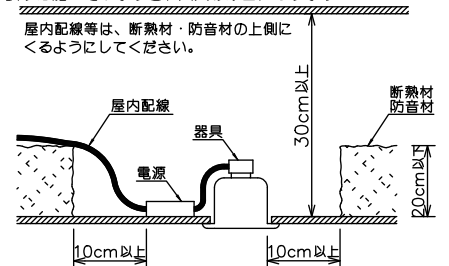

姿図

⚠ 安全に関するご注意

- この器具は、住宅の断熱施工天井にはご使用できません。
- この器具は、一般通常環境の屋内天井埋込専用器具です。一般通常環境以外の所、傾斜天井、屋外、湿気の多い所、水気のかかる所、浴室、サウナ風呂、業務浴室、壁面、床面では使用しないでください。落下・感電・火災の原因になります。
- 電源電圧は、定格電圧±6%以内でご使用下さい。感電・火災の原因になります。
- 断熱施工の天井内に使用する場合には、器具と断熱材・防音材・造管材等は下図のような空間を設けて施工してください。誤った施工をしますと、火災の原因になります。

- 被照射面とは0.2m以上離してください。過熱による火災の原因となります。
- ロックウール等のやわらかい天井には取り付けしないでください。天井材破損・器具落下などの原因となります。
- 凸凹のある天井に取り付けると気密性が損なわれる恐れがありますので、器具との接地面を平らに仕上げてください。
- ガス機器等の温度の高くなるものの上に取り付けしないでください。火災の原因になります。
- LEDにはパツキがあり、同一型番であっても商品ごとに発光色、明るさ、点灯時間（始動時）が異なる場合があります。

無線機能に関するご注意

- 他の2.4GHz帯無線通信機能を持つ製品と使用する場合は30cm程度間隔を離して使用してください。
- 下記のような環境により電波の到達距離が短くなったり、届かなくなることがあります。本機と通信機器間に金属や鉄筋コンクリートなど電波を通しにくい障壁がある。本機の近くで直流電圧で駆動するペルやモーターなどの機器が動作している。近くにテレビ・ラジオの送信所近辺の強電界地域または各種無線局があるなど。