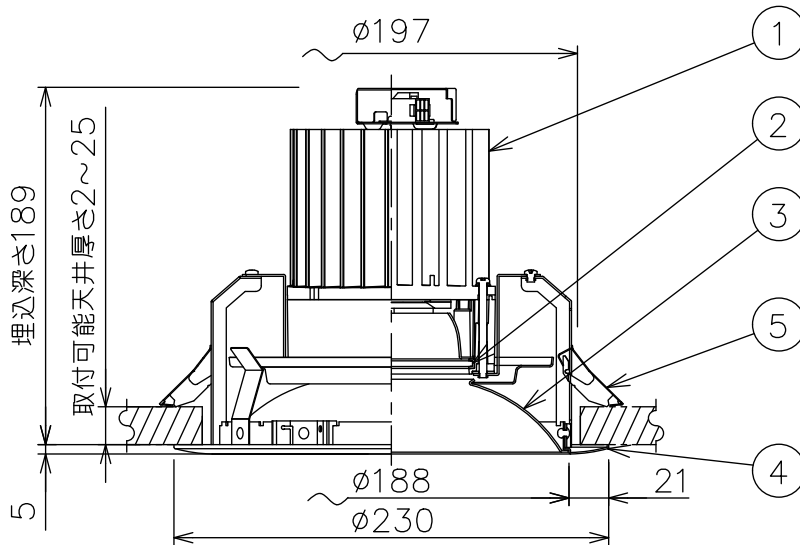

無線機能に関するご注意

- 他の2.4GHz帯無線通信機能を持つ製品と使用する場合は30cm程度間隔を離して使用してください。
- 下記のような環境により電波の到達距離が短くなったり、届かなくなることがあります。本機と通信機器間に金属や鉄筋コンクリートなど電波を通しにくい障壁がある。本機の近くで直流電圧で駆動するペルやモーターなどの機器が動作している。近くにテレビ・ラジオの送信所近辺の強電界地域または各種無線局があるなど。

定格光束	8100 lm
LED照明器具の固有エネルギー消費効率	130.6 lm/W
LED光源寿命	40000時間

機能	一般用 (SENMU専用)	特記事項				
取付場所	屋内 天井埋込専用	1/2照度角 70° カットオフ15° 調光可能 (1%~100%) 必ず無線制御システムと組み合わせてご使用ください。				
電源接続	送り端子台 (アース付)					
消費電力	62 W 定格電圧 100~242V	スイッチ無し				
電気容量	64VA(100V)/63VA(200V)/64VA(242V)					
LED付	LED62W 演色性 Ra83 昼白色 (5000K)					
交換不可						
No.	部品名	材質	備考	器具重量	約 2.4 kg	鹿毛 勝田 ①