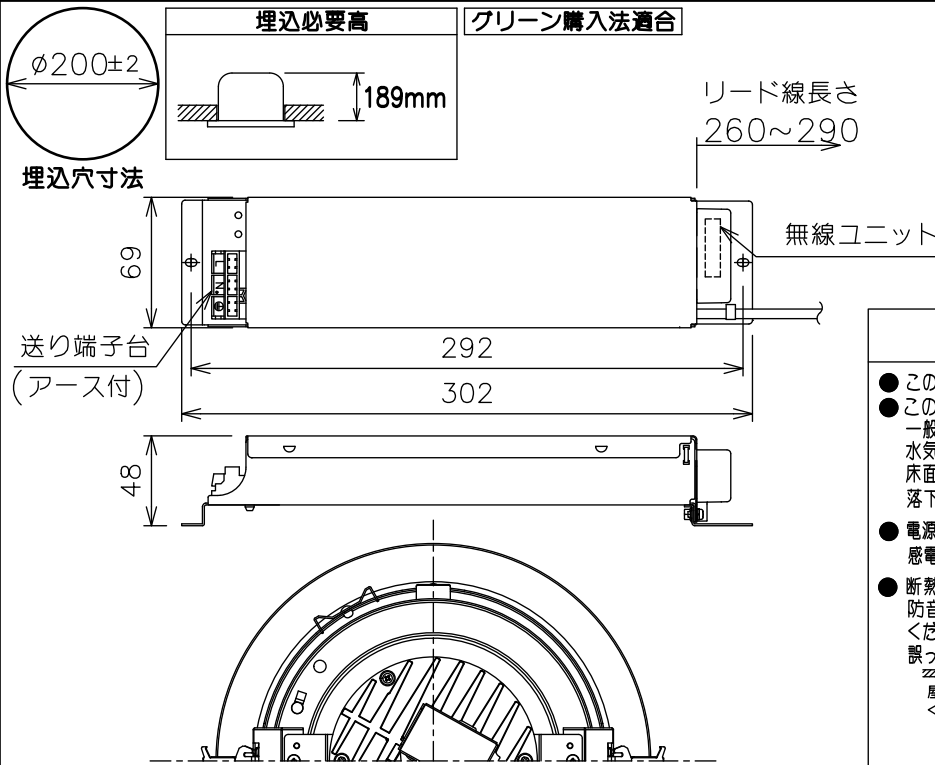

姿図

⚠ 安全に関するご注意

- この器具は、住宅の断熱施工天井にはご使用できません。
- この器具は、一般通常環境の屋内天井埋込専用器具です。一般通常環境以外の所、傾斜天井、屋外、湿気の多い所、水気のかかる所、浴室、サウナ風呂、業務浴室、壁面、床面では使用しないでください。落下・感電・火災の原因になります。
- 電源電圧は、定格電圧±6%以内でご使用下さい。感電・火災の原因になります。
- 断熱施工の天井内に使用する場合には、器具と断熱材・防音材・造管材等は下図のような空間を設けて施工してください。誤った施工をしますと、火災の原因になります。