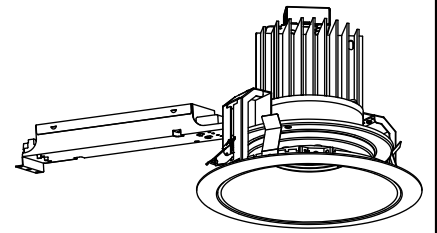

姿図

⚠ 安全に関するご注意

- この器具は、住宅の断熱施工天井にはご使用できません。
- この器具は、一般通常環境の屋内天井埋込専用器具です。一般通常環境以外の所、傾斜天井、屋外、湿気の多い所、水気のかかる所、浴室、サウナ風呂、業務浴室、壁面、床面では使用しないでください。落下・感電・火災の原因になります。
- 電源電圧は、定格電圧±6%以内でご使用下さい。感電・火災の原因になります。
- 断熱施工の天井内に使用する場合には、器具と断熱材・防音材・造管材等は下図のような空間を設けて施工してください。誤った施工をしますと、火災の原因になります。

- 被照射面とは0.2m以上離してください。過熱による火災の原因となります。
- ロックウール等のやわらかい天井には取り付けしないでください。天井材破損・器具落下などの原因となります。
- 凸凹のある天井に取り付けると気密性が損なわれる恐れがありますので、器具との接地面を平らに仕上げてください。
- ガス機器等の温度の高くなるものの上に取り付けしないでください。火災の原因になります。
- LEDにはパツキがあり、同一型番であっても商品ごとに発光色、明るさ、点灯時間（始動時）が異なる場合があります。