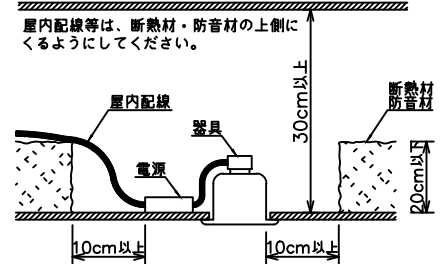

姿図

安全に関するご注意

- この器具は、住宅の断熱施工天井にはご使用できません。
- この器具は、一般通常環境の屋内天井埋込専用器具です。一般通常環境以外の所、傾斜天井、屋外、湿気の多い所、水気のかかる所、浴室、サウナ風呂、業務浴室、壁面、床面では使用しないでください。落下・感電・火災の原因になります。
- 電源電圧は、定格電圧 $\pm 6\%$ 内でご使用下さい。感電・火災の原因になります。
- 断熱施工の天井内に使用する場合には、器具と断熱材・防音材・造管材等は下図のような空間を設けて施工してください。誤った施工をしますと、火災の原因になります。

- 被照射面とは0.2m以上離してください。過熱による火災の原因となります。

- ロックウール等のやわらかい天井には取り付けしないでください。天井材破損・器具落下などの原因となります。
- 凸凹のある天井に取り付けると気密性が損なわれる恐れがありますので、器具との接地面を平らに仕上げてください。
- ガス機器等の温度の高くなるものの上に取り付けしないでください。火災の原因になります。
- LEDにはバラツキがあり、同一型番であっても商品ごとに発光色、明るさ、点灯時間(始動時)が異なる場合があります。