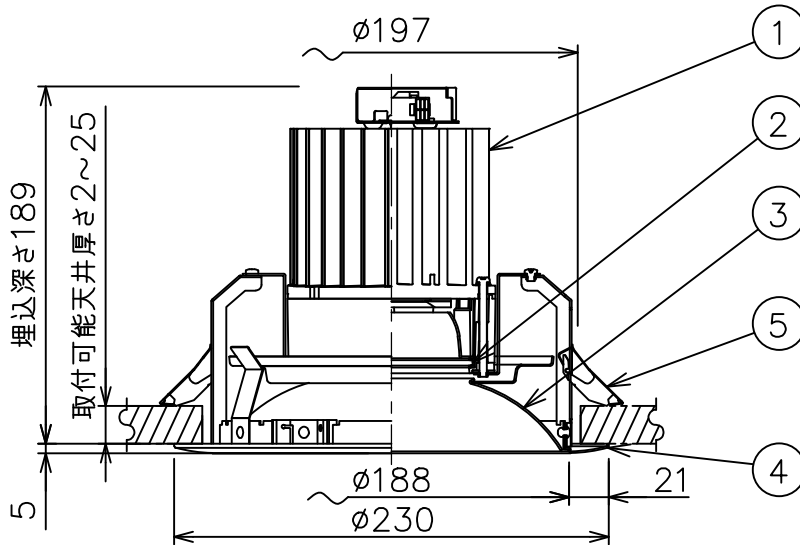

安全に関するご注意

- この器具は、住宅の断熱施工天井にはご使用できません。
- この器具は、一般通常環境の屋内天井埋込専用器具です。一般通常環境以外の所、傾斜天井、屋外、湿気の多い所、水気のかかる所、浴室、サウナ風呂、業務浴室、壁面、床面では使用しないでください。落下・感電・火災の原因になります。
- 電源電圧は、定格電圧 $\pm 6\%$ 内でご使用下さい。感電・火災の原因になります。
- 断熱施工の天井内に使用する場合には、器具と断熱材・防音材・造管材等は下図のような空間を設けて施工してください。誤った施工をしますと、火災の原因になります。

- 被照射面とは0.2m以上離してください。過熱による火災の原因となります。

- ロックウール等のやわらかい天井には取り付けしないでください。天井材破損・器具落下などの原因となります。
- 凸凹のある天井に取り付けると気密性が損なわれる恐れがありますので、器具との接地面を平らに仕上げてください。
- ガス機器等の温度の高くなるものの上に取り付けしないでください。火災の原因になります。
- LEDにはバラツキがあり、同一型番であっても商品ごとに発光色、明るさ、点灯時間(始動時)が異なる場合があります。

定格光束	8000 lm
LED照明器具の固有エネルギー消費効率	129.0 lm/W
LED光源寿命	40000時間

				機能 一般用		特記事項	
				取付場所	屋内 天井埋込専用	1/2照度角 70° カットオフ15° 調光器併用不可	
				電源接続	送り付端子台(アース付)	リニューアルプレート別売 落下防止ワイヤー別売	
5	取付金具	ステンレス板		消費電力	62 W 定格電圧 100~242V		
4	枠	鋼板	ホワイト93	電気容量	64VA(100V)/65VA(200V)/68VA(242V)		
3	コーン	アルミ	ホワイト93	LED付 交換不可	LED62W 演色性 Ra83 白色(4000K)		
2	前面カバー	ガラス	透明			スイッチ無し	
1	本体	アルミダイカスト					
No.	部品名	材質	備考	器具重量	約 2.1 kg	鹿毛 勝田 ①