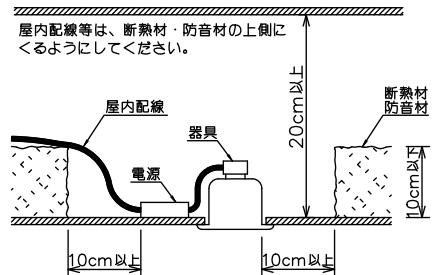

安全に関するご注意

- この器具は、住宅の断熱施工天井にはご使用できません。
- この器具は、一般通常環境の屋内天井埋込専用器具です。一般通常環境以外の所、傾斜天井、屋外、湿気の多い所、水気のかかる所、浴室、サウナ風呂、業務浴室、壁面、床面では使用しないでください。落下・感電・火災の原因になります。
- 電源電圧は、定格電圧±6%内でご使用下さい。感電・火災の原因になります。
- 断熱施工の天井内に使用する場合には、器具と断熱材・防音材・造営材等は下図のような空間を設けて施工してください。誤った施工をしますと、火災の原因になります。