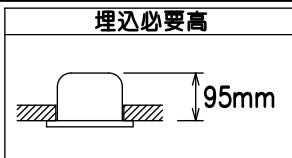

埋込穴寸法

埋込必要高

95mm