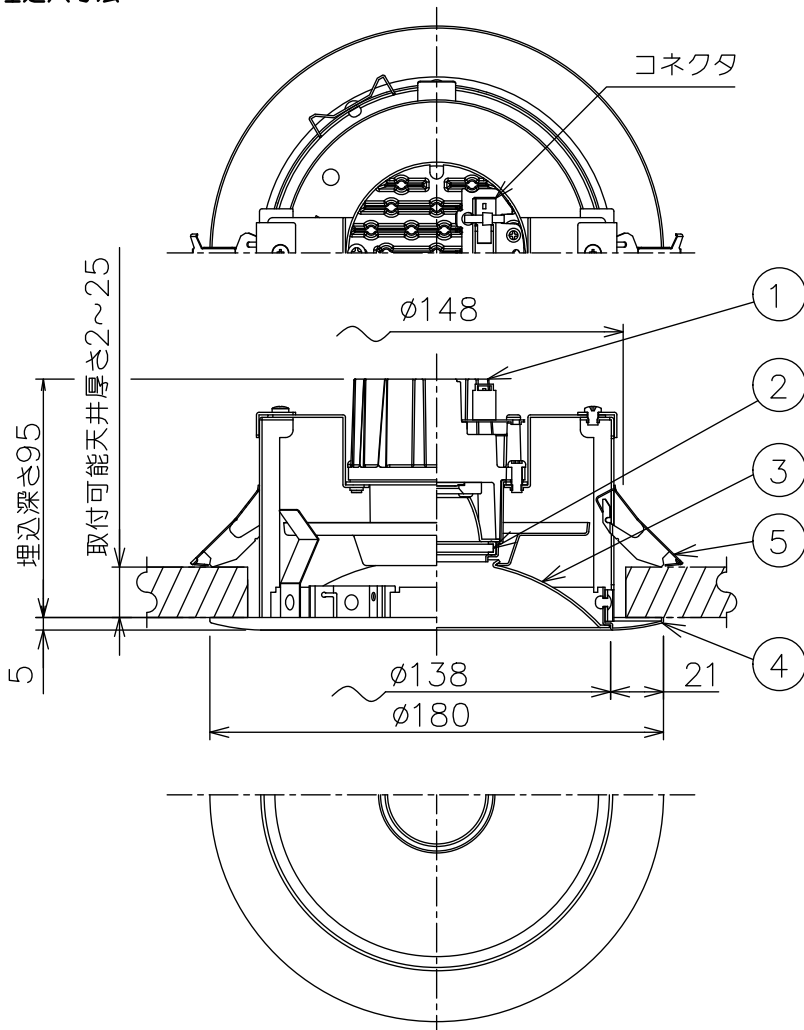

埋込穴寸法

埋込必要高

95mm

LED光源寿命 40000時間

機能 一般用				特記事項		
取付場所	屋内 天井埋込専用			1/2照度角 50° カットオフ15° 電源別売・別置 調光器別売 リニューアルプレート別売 落下防止ワイヤー別売		
電源接続	コネクタ					
5 取付金具	ステンレス板		消費電力	- W	定格電圧	- V
4 枠	鋼板	ホワイト93	電気容量	別表参照		
3 コーン	アルミ	シルバーアルマイト消し	LED付 交換不可	演色性 Ra83 温白色 (3500K)		
2 前面カバー	ガラス	片面消し				
1 本体	アルミダイカスト					
No.	部品名	材質	備考	器具重量	約 0.6 kg	鹿毛 勝田 ①