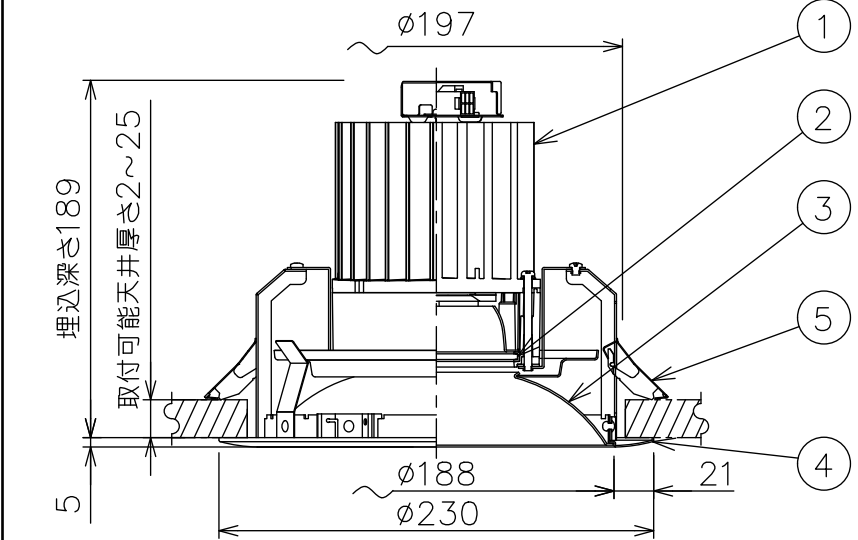

無線機能に関するご注意

- 他の2.4GHz帯無線通信機能を持つ製品と使用する場合は30cm程度間隔を離して使用してください。
- 下記のような環境により電波の到達距離が短くなったり、届かなくなることがあります。本機と通信機器間に金属や鉄筋コンクリートなど電波を通しにくい障壁がある。本機の近くで直流電圧で駆動するペルやモーターなどの機器が動作している。近くにテレビ・ラジオの送信所近辺の強電界地域または各種無線局があるなど。

定格光束	7900 lm
LED照明器具の固有エネルギー消費効率	127.4 lm/W
LED光源寿命	40000時間

				機能	一般用 (SENMU専用)	特記事項	
				取付場所	屋内 天井埋込専用		1/2照度角 70° カットオフ15° 調光可能 (1%~100%) 必ず無線制御システムと組み合わせてご使用ください。
				電源接続	送り端子台 (アース付)		
5	取付金具	ステンレス板		消費電力	62 W 定格電圧 100~242V	スイッチ無し	
4	枠	鋼板	ホワイト93	電気容量	64VA(100V)/63VA(200V)/64VA(242V)		
3	コーン	アルミ	ホワイト93	LED付	LED62W 演色性 Ra83 温白色 (3500K)		
2	前面カバー	ガラス	透明	交換不可			
1	本体	アルミダイカスト					
No.	部品名	材質	備考	器具重量	約 2.4 kg	鹿毛 勝田 ①