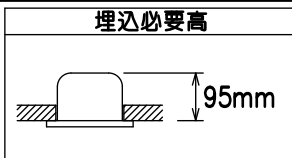

埋込穴寸法

埋込必要高

95mm

コネクタ