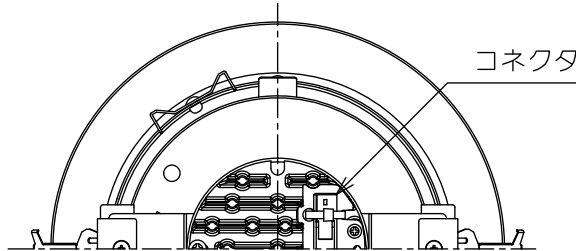

埋込穴寸法

埋込必要高

95mm

コネクタ