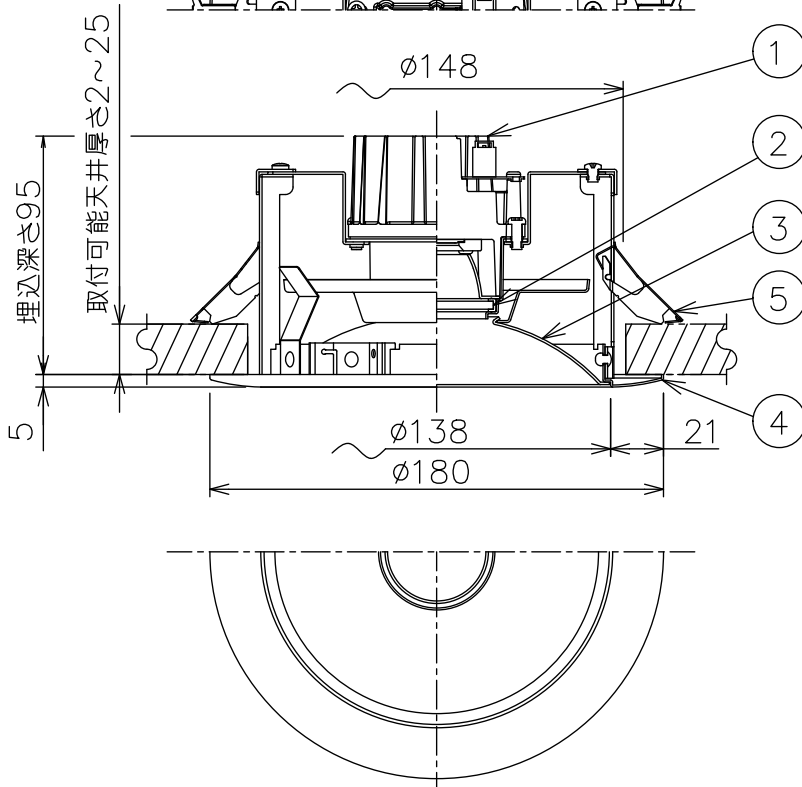

埋込穴寸法

埋込必要高

95mm

コネクタ

LED光源寿命 40000時間

機能 一般用				特記事項		
取付場所	屋内 天井埋込専用			1/2照度角 50° カットオフ15° 電源別売・別置 調光器別売 リニューアルプレート別売 落下防止ワイヤー別売		
電源接続	コネクタ					
5 取付金具	ステンレス板		消費電力	- W	定格電圧	- V
4 枠	鋼板	ホワイト93	電気容量	別表参照		
3 コーン	アルミ	シルバーアルマイト消し	LED付 交換不可	演色性 Ra83 電球色 (3000K)		
2 前面カバー	ガラス	片面消し				
1 本体	アルミダイカスト					
No.	部品名	材質	備考	器具重量	約 0.6 kg	鹿毛 勝田 ①