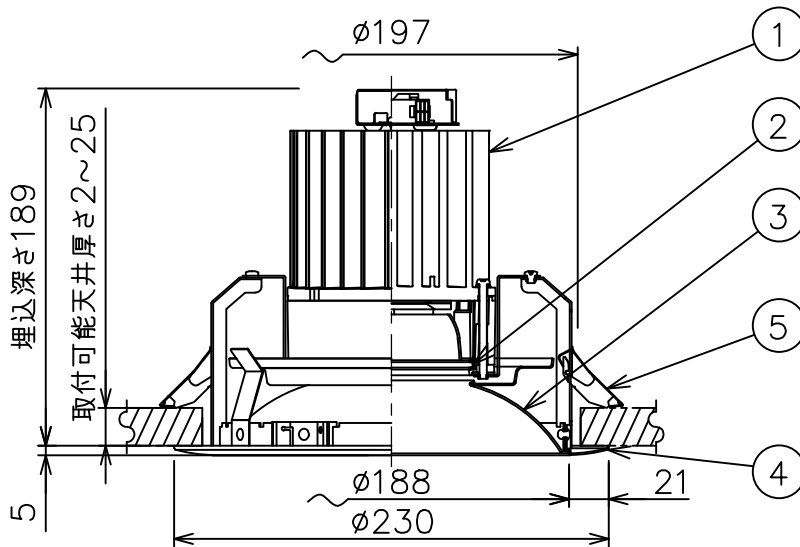

姿図

定格光束	7900 lm
LED照明器具の固有エネルギー消費効率	127.4 lm/W
LED光源寿命	40000時間

				機能 一般用		特記事項	
				取付場所	屋内 天井埋込専用	1/2照度角 70° カットオフ15° 調光器併用不可	
				電源接続	送り付端子台(アース付)	リニューアルプレート別売 落下防止ワイヤー別売	
5	取付金具	ステンレス板		消費電力	62 W	定格電圧	100~242V
4	枠	鋼板	ホワイト93	LED 付 交換不可	LED62W 演色性 Ra83 温白色(3500K)	スイッチ無し	
3	コーン	アルミ	シルバーアルマイト消し				
2	前面カバー	ガラス	透明				
1	本体	アルミダイカスト					
No.	部品名	材質	備考	器具重量	約 2.1 kg	鹿毛 勝田 ①	