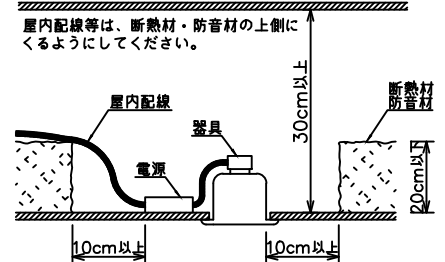

安全に関するご注意

- この器具は、住宅の断熱施工天井にはご使用できません。
- この器具は、一般通常環境の屋内天井埋込専用器具です。一般通常環境以外の所、傾斜天井、屋外、湿気が多い所、水気のかかる所、浴室、サウナ風呂、業務浴室、壁面、床面では使用しないでください。落下・感電・火災の原因になります。
- 電源電圧は、定格電圧 $\pm 6\%$ 内でご使用下さい。感電・火災の原因になります。
- 断熱施工の天井内に使用する場合には、器具と断熱材・防音材・造管材等は下図のような空間を設けて施工してください。誤った施工をしますと、火災の原因になります。

- 被照射面とは0.2m以上離してください。過熱による火災の原因となります。

- ロックウール等のやわらかい天井には取り付けしないでください。天井材破損・器具落下などの原因となります。
- 凸凹のある天井に取り付けると気密性が損なわれる恐れがありますので、器具との接地面を平らに仕上げてください。
- ガス機器等の温度の高くなるものの上に取り付けしないでください。火災の原因になります。
- LEDにはバツキがあり、同一型番であっても商品ごとに発光色、明るさ、点灯時間(始動時)が異なる場合があります。