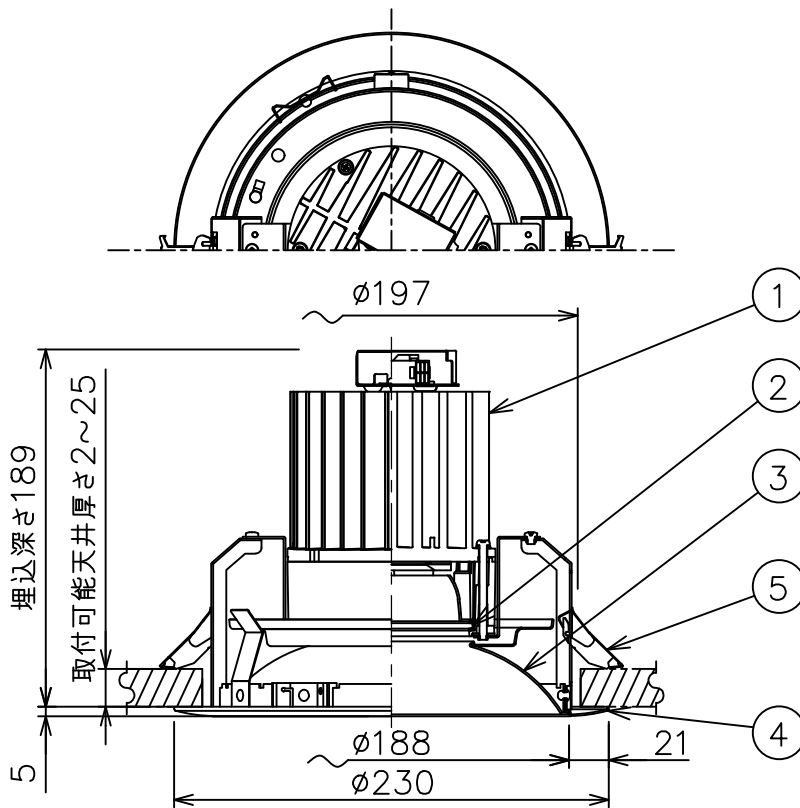

安全に関するご注意

- この器具は、住宅の断熱施工天井にはご使用できません。
- この器具は、一般通常環境の屋内天井埋込専用器具です。一般通常環境以外の所、傾斜天井、屋外、湿気が多い所、水気のかかる所、浴室、サウナ風呂、業務浴室、壁面、床面では使用しないでください。落下・感電・火災の原因になります。
- 電源電圧は、定格電圧 $\pm 6\%$ 内でご使用下さい。感電・火災の原因になります。
- 断熱施工の天井内に使用する場合には、器具と断熱材・防音材・造管材等は下図のような空間を設けて施工してください。誤った施工をしますと、火災の原因になります。

- 被照射面とは0.2m以上離してください。過熱による火災の原因となります。

- ロックウール等のやわらかい天井には取り付けしないでください。天井材破損・器具落下などの原因となります。
- 凸凹のある天井に取り付けると気密性が損なわれる恐れがありますので、器具との接地面を平らに仕上げてください。
- ガス機器等の温度の高くなるものの上に取り付けしないでください。火災の原因になります。
- LEDにはバラツキがあり、同一型番であっても商品ごとに発光色、明るさ、点灯時間(始動時)が異なる場合があります。

定格光束	8000 lm
LED照明器具の固有エネルギー消費効率	129.0 lm/W
LED光源寿命	40000時間

				機能 一般用		特記事項	
				取付場所	屋内 天井埋込専用	1/2照度角 70° カットオフ15° 調光器併用不可	
				電源接続	送り付端子台(アース付)	リニューアルプレート別売 落下防止ワイヤー別売	
5	取付金具	ステンレス板		消費電力	62 W	定格電圧	100~242V
4	枠	鋼板	ホワイト93	電気容量	64VA(100V)/65VA(200V)/68VA(242V)		
3	コーン	アルミ	シルバーアルマイト消し	LED付 交換不可	LED62W 演色性 Ra83 白色(4000K)		
2	前面カバー	ガラス	透明		スイッチ無し		
1	本体	アルミダイカスト					
No.	部品名	材質	備考	器具重量	約 2.1 kg	鹿毛 勝田 ①