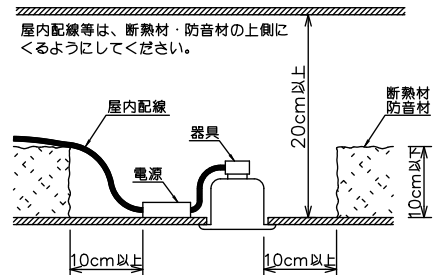

埋込穴寸法

安全に関するご注意

- この器具は、住宅の断熱施工天井にはご使用できません。
- この器具は、一般通常環境の屋内天井埋込専用器具です。一般通常環境以外の所、傾斜天井、屋外、湿気の多い所、水気のかかる所、浴室、サウナ風呂、業務浴室、壁面、床面では使用しないでください。落下・感電・火災の原因になります。
- 電源電圧は、定格電圧±6%内でご使用下さい。感電・火災の原因になります。
- 断熱施工の天井内には、器具と断熱材・防音材・造営材等は下図のような空間を設けて施工してください。誤った施工をしますと、火災の原因になります。

- 被照射面とは0.2m以上離してください。過熱による火災の原因となります。
- ロックウール等のやわらかい天井には取り付けしないでください。天井材破損・器具落下などの原因となります。
- 凸凹のある天井に取り付けると気密性が損なわれる恐れがありますので、器具との接地面を平らに仕上げてください。
- ガス機器等の温度の高くなるものの上に取り付けしないでください。火災の原因になります。
- LEDにはパルス電圧があり、同一型番であっても商品ごとに発光色、明るさ、点灯時間(始動時)が異なる場合があります。