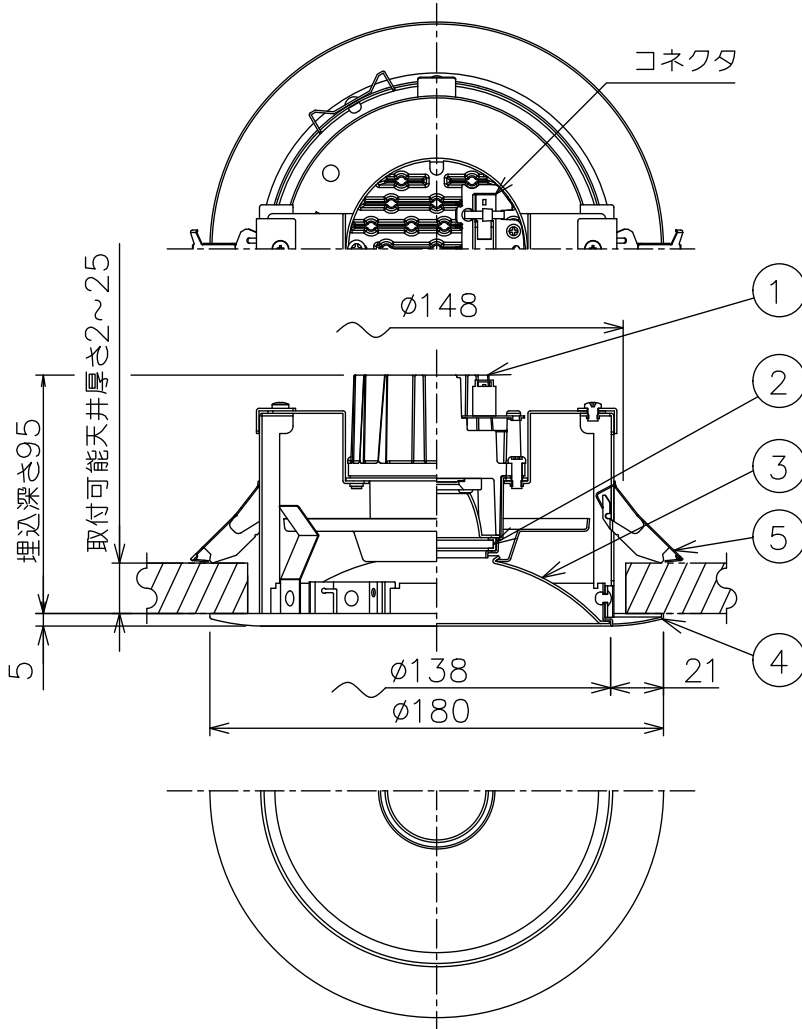

埋込穴寸法

安全に関するご注意

- この器具は、住宅の断熱施工天井にはご使用できません。
- この器具は、一般通常環境の屋内天井埋込専用器具です。一般通常環境以外の所、傾斜天井、屋外、湿気の多い所、水気のかかる所、浴室、サウナ風呂、業務浴室、壁面、床面では使用しないでください。落下・感電・火災の原因になります。
- 電源電圧は、定格電圧±6%内でご使用下さい。感電・火災の原因になります。
- 断熱施工の天井内には、器具と断熱材・防音材・造営材等は下図のような空間を設けて施工してください。誤った施工をしますと、火災の原因になります。

LED光源寿命 40000時間

No.	部品名	材質	備考	機能	一般用	特記事項
5	取付金具	ステンレス板		取付場所	屋内 天井埋込専用	1/2照度角 50° カットオフ15° 電源別売・別置 調光器別売 リニューアルプレート別売 落下防止ワイヤー別売
4	枠	鋼板	ホワイト93	電源接続	コネクタ	
3	コーン	アルミ	シルバーアルマイト消し	消費電力	— W 定格電圧 — V	
2	前面カバー	ガラス	片面消し	電気容量	別表参照	
1	本体	アルミダイカスト		LED付	演色性 Ra83 白色 (4000K)	
				交換不可		スイッチ無し
No.	部品名	材質	備考	器具重量	約 0.6 kg	鹿毛 勝田 ①