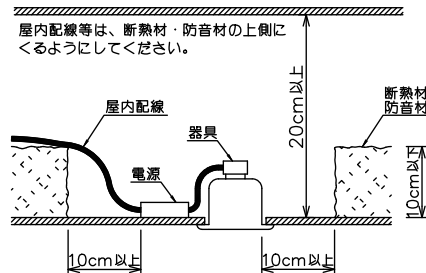

安全に関するご注意

- この器具は、住宅の断熱施工天井にはご使用できません。
- この器具は、一般通常環境の屋内天井埋込専用器具です。一般通常環境以外の所、傾斜天井、屋外、湿気の多い所、水気のかかる所、浴室、サウナ風呂、業務浴室、壁面、床面では使用しないでください。落下・感電・火災の原因になります。
- 電源電圧は、定格電圧±6%内でご使用下さい。感電・火災の原因になります。
- 断熱施工の天井内には、器具と断熱材・防音材・造営材等は下図のような空間を設けて施工してください。誤った施工をしますと、火災の原因になります。

- 被照射面とは0.2m以上離してください。過熱による火災の原因となります。
- ロックウール等のやわらかい天井には取り付けしないでください。天井材破損・器具落下などの原因となります。
- 凸凹のある天井に取り付けると気密性が損なわれる恐れがありますので、器具との接地面を平らに仕上げてください。
- ガス機器等の温度の高くなるものの上に取り付けしないでください。火災の原因になります。
- LEDにはパルス電圧があり、同一型番であっても商品ごとに発光色、明るさ、点灯時間(始動時)が異なる場合があります。