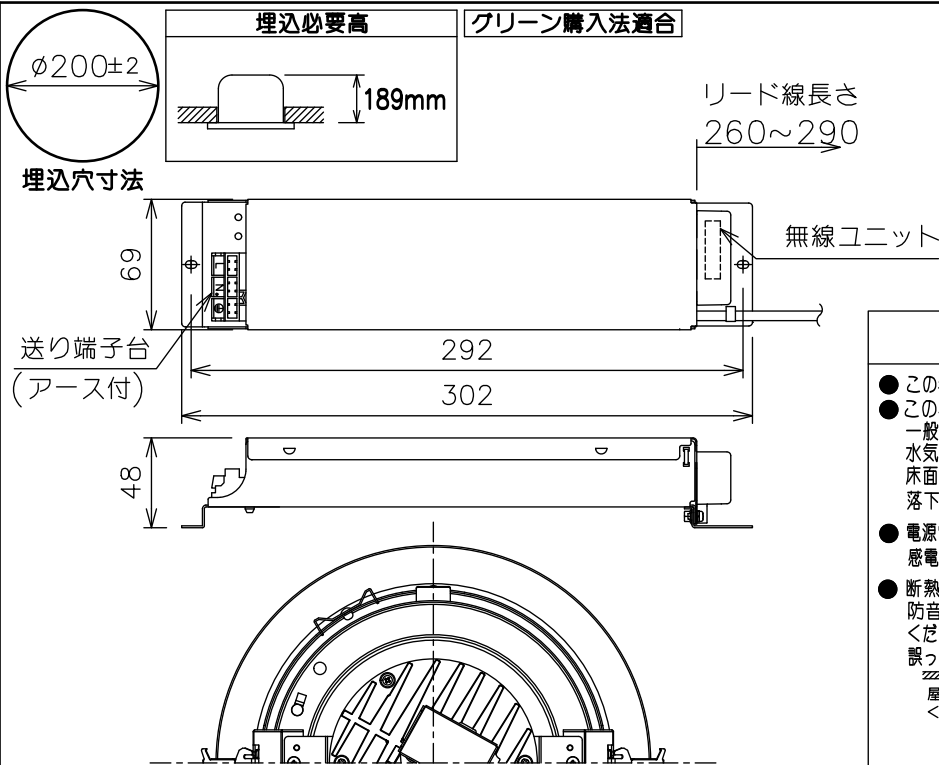

姿図

⚠ 安全に関するご注意

- この器具は、住宅の断熱施工天井にはご使用できません。
- この器具は、一般通常環境の屋内天井埋込専用器具です。一般通常環境以外の所、傾斜天井、屋外、湿気の多い所、水気のかかる所、浴室、サウナ風呂、業務浴室、壁面、床面では使用しないでください。落下・感電・火災の原因になります。
- 電源電圧は、定格電圧±6%以内でご使用下さい。感電・火災の原因になります。
- 断熱施工の天井内に使用する場合には、器具と断熱材・防音材・造管材等は下図のような空間を設けて施工してください。誤った施工をしますと、火災の原因になります。