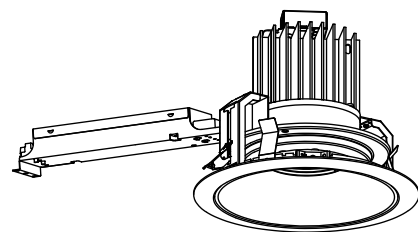

姿図

⚠ 安全に関するご注意

- この器具は、住宅の断熱施工天井にはご使用できません。
- この器具は、一般通常環境の屋内天井埋込専用器具です。一般通常環境以外の所、傾斜天井、屋外、湿気の多い所、水気のかかる所、浴室、サウナ風呂、業務浴室、壁面、床面では使用しないでください。落下・感電・火災の原因になります。
- 電源電圧は、定格電圧±6%以内でご使用下さい。感電・火災の原因になります。
- 断熱施工の天井内に使用する場合には、器具と断熱材・防音材・造管材等は下図のような空間を設けて施工してください。誤った施工をしますと、火災の原因になります。

- 被照射面とは0.2m以上離してください。過熱による火災の原因となります。

- ロックウール等のやわらかい天井には取り付けしないでください。天井材破損・器具落下などの原因となります。
- 凸凹のある天井に取り付けると気密性が損なわれる恐れがありますので、器具との接地面を平らに仕上げてください。
- ガス機器等の温度の高くなるものの上に取り付けしないでください。火災の原因になります。
- LEDにはパツキがあり、同一型番であっても商品ごとに発光色、明るさ、点灯時間（始動時）が異なる場合があります。