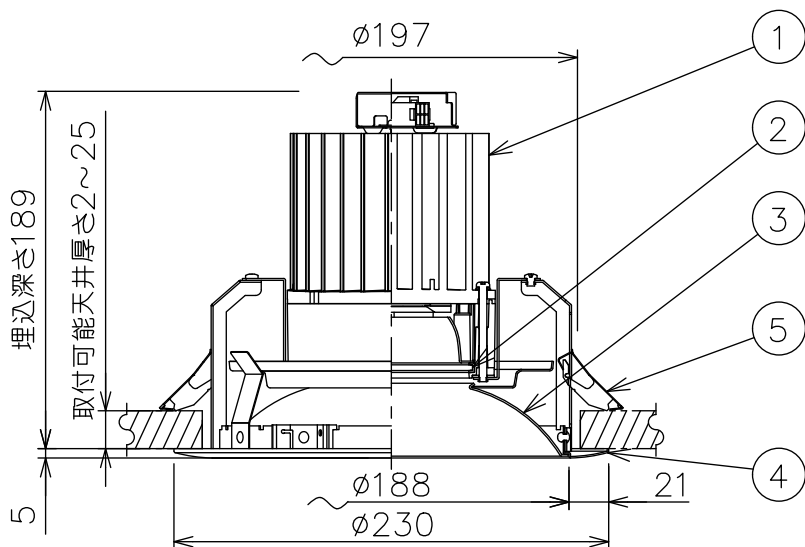

姿図

⚠ 安全に関するご注意

- この器具は、住宅の断熱施工天井にはご使用できません。
- この器具は、一般通常環境の屋内天井埋込専用器具です。一般通常環境以外の所、傾斜天井、屋外、湿気の多い所、水気のかかる所、浴室、サウナ風呂、業務浴室、壁面、床面では使用しないでください。落下・感電・火災の原因になります。
- 電源電圧は、定格電圧±6%以内でご使用下さい。感電・火災の原因になります。
- 断熱施工の天井内に使用する場合には、器具と断熱材・防音材・造管材等は下図のような空間を設けて施工してください。誤った施工をしますと、火災の原因になります。