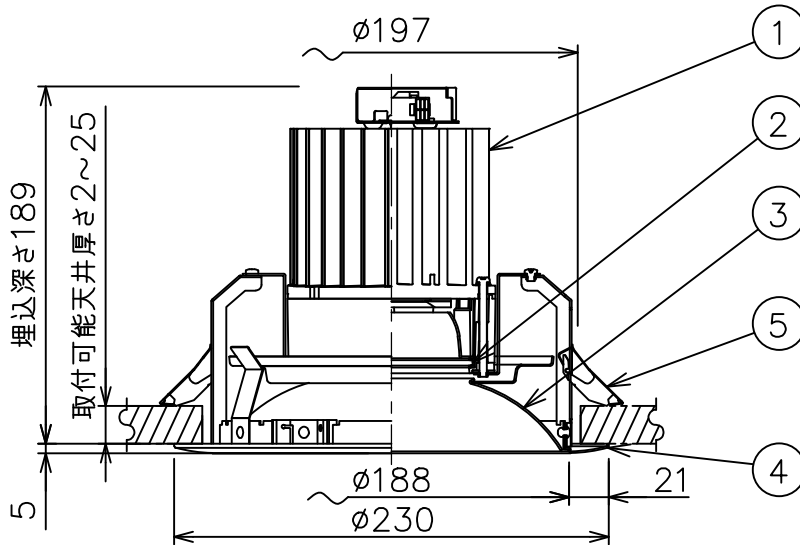

安全に関するご注意

- この器具は、住宅の断熱施工天井にはご使用できません。
- この器具は、一般通常環境の屋内天井埋込専用器具です。一般通常環境以外の所、傾斜天井、屋外、湿気が多い所、水気のかかる所、浴室、サウナ風呂、業務浴室、壁面、床面では使用しないでください。落下・感電・火災の原因になります。
- 電源電圧は、定格電圧 $\pm 6\%$ 内でご使用下さい。感電・火災の原因になります。
- 断熱施工の天井内に使用する場合には、器具と断熱材・防音材・造管材等は下図のような空間を設けて施工してください。誤った施工をしますと、火災の原因になります。

- 被照射面とは0.2m以上離してください。過熱による火災の原因となります。

- ロックウール等のやわらかい天井には取り付けしないでください。天井材破損・器具落下などの原因となります。
- 凸凹のある天井に取り付けると気密性が損なわれる恐れがありますので、器具との接地面を平らに仕上げてください。
- ガス機器等の温度の高くなるものの上に取り付けしないでください。火災の原因になります。
- LEDにはバラツキがあり、同一型番であっても商品ごとに発光色、明るさ、点灯時間(始動時)が異なる場合があります。

定格光束	8000 lm
LED照明器具の固有エネルギー消費効率	129.0 lm/W
LED光源寿命	40000時間

				機能 一般用		特記事項	
				取付場所	屋内 天井埋込専用	1/2照度角 70° カットオフ15° 調光器併用不可	
				電源接続	送り付端子台(アース付)	リニューアルプレート別売 落下防止ワイヤー別売	
5	取付金具	ステンレス板		消費電力	62 W	定格電圧	100~242V
4	枠	鋼板	ホワイト93	LED付 交換不可	LED62W 演色性 Ra83 昼白色(5000K)	スイッチ無し	
3	コーン	アルミ	シルバーアルマイト消し				
2	前面カバー	ガラス	透明				
1	本体	アルミダイカスト		器具重量	約 2.1 kg	鹿毛 勝田 ①