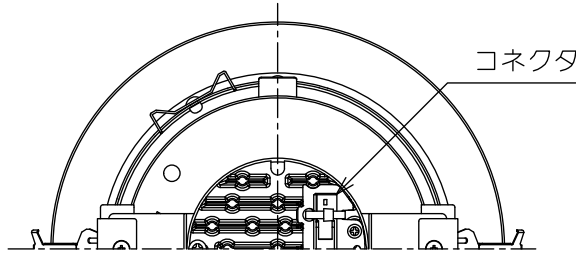

埋込穴寸法

埋込必要高

95mm

コネクタ

安全に関するご注意

- この器具は、住宅の断熱施工天井にはご使用できません。
- この器具は、一般通常環境の屋内天井埋込専用器具です。一般通常環境以外の所、傾斜天井、屋外、湿気の多い所、水気のかかる所、浴室、サウナ風呂、業務浴室、壁面、床面では使用しないでください。落下・感電・火災の原因になります。
- 電源電圧は、定格電圧±6%内でご使用下さい。感電・火災の原因になります。
- 断熱施工の天井内には、器具と断熱材・防音材・造営材等は下図のような空間を設けて施工してください。誤った施工をしますと、火災の原因になります。

- 被照射面とは0.2m以上離してください。過熱による火災の原因となります。
- ロックウール等のやわらかい天井には取り付けしないでください。天井材破損・器具落下などの原因となります。
- 凸凹のある天井に取り付けると気密性が損なわれる恐れがありますので、器具との接地面を平らに仕上げてください。
- ガス機器等の温度の高くなるものの上に取り付けしないでください。火災の原因になります。
- LEDにはパワツキがあり、同一型番であっても商品ごとに発光色、明るさ、点灯時間(始動時)が異なる場合があります。