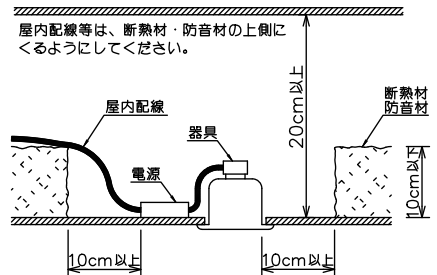

埋込穴寸法

埋込必要高

95mm

コネクタ

安全に関するご注意

- この器具は、住宅の断熱施工天井にはご使用できません。
- この器具は、一般通常環境の屋内天井埋込専用器具です。一般通常環境以外の所、傾斜天井、屋外、湿気の多い所、水気のかかる所、浴室、サウナ風呂、業務浴室、壁面、床面では使用しないでください。落下・感電・火災の原因になります。
- 電源電圧は、定格電圧±6%内でご使用下さい。感電・火災の原因になります。
- 断熱施工の天井内には、器具と断熱材・防音材・造営材等は下図のような空間を設けて施工してください。誤った施工をしますと、火災の原因になります。

- 被照射面とは0.2m以上離してください。過熱による火災の原因となります。
- ロックウール等のやわらかい天井には取り付けしないでください。天井材破損・器具落下などの原因となります。
- 凸凹のある天井に取り付けると気密性が損なわれる恐れがありますので、器具との接地面を平らに仕上げてください。
- ガス機器等の温度の高くなるものの上に取り付けしないでください。火災の原因になります。
- LEDにはパワツキがあり、同一型番であっても商品ごとに発光色、明るさ、点灯時間(始動時)が異なる場合があります。