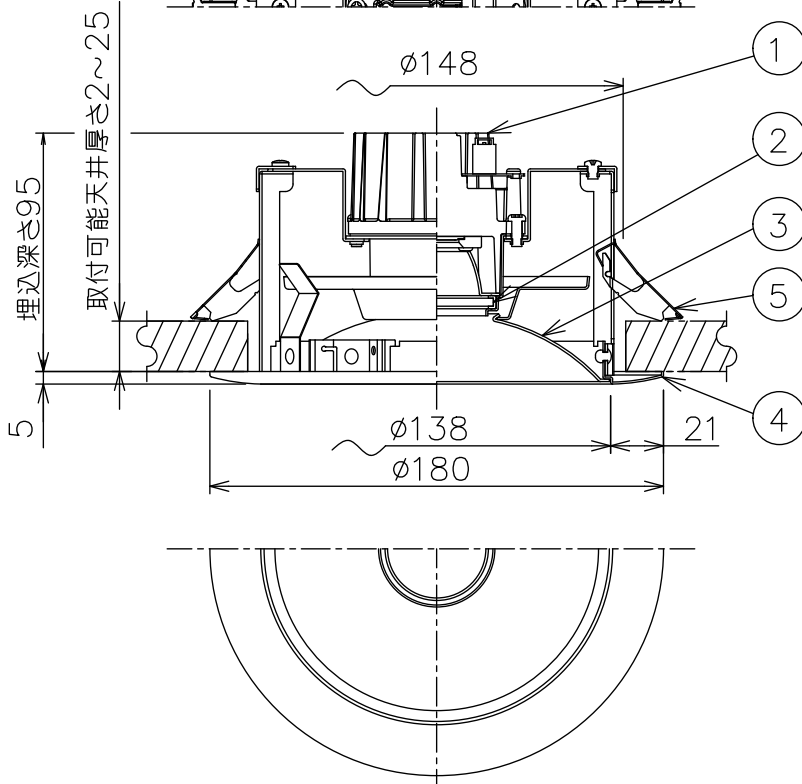

埋込穴寸法

埋込必要高

95mm

コネクタ

安全に関するご注意

- この器具は、住宅の断熱施工天井にはご使用できません。
- この器具は、一般通常環境の屋内天井埋込専用器具です。一般通常環境以外の所、傾斜天井、屋外、湿気の多い所、水気のかかる所、浴室、サウナ風呂、業務浴室、壁面、床面では使用しないでください。落下・感電・火災の原因になります。
- 電源電圧は、定格電圧±6%内でご使用下さい。感電・火災の原因になります。
- 断熱施工の天井内には、器具と断熱材・防音材・造営材等は下図のような空間を設けて施工してください。誤った施工をしますと、火災の原因になります。

別売電源	品番	必要埋込高	定格光束	消費電力	グリーン購入法	LED照明器具の固有エネルギー消費効率	電気容量		
					○適合 -不適		100V	200V	242V
非調光	LZA-90815E	70mm	2270 lm	23.7W	○	95.7 lm/W	24VA	25VA	25VA
PWM調光 (1~100%)	LZA-90825E	85mm		26W	—	87.3 lm/W	25VA	27VA	28VA
PWM調光 (0~100%)	LZA-93024	85mm		24.7W	—	91.9 lm/W	25VA	27VA	29VA
DALI調光	LZA-93007	85mm		26W	—	87.3 lm/W	26VA	27VA	28VA
位相調光	LZA-90822E	80mm		27W	—	84.0 lm/W	29VA		
無線調光電源	LZA-93381	90mm		24.8W	—	91.5 lm/W	26VA	27VA	30VA

LED光源寿命 40000時間

機能 一般用				特記事項		
取付場所	屋内 天井埋込専用			1/2照度角 50° カットオフ15° 電源別売・別置 調光器別売 リニューアルプレート別売 落下防止ワイヤー別売		
電源接続	コネクタ					
消費電力	— W	定格電圧	— V			
電気容量	別表参照					
5 取付金具	ステンレス板		LED付 交換不可	スイッチ無し		
4 枠	鋼板	ホワイト93				
3 コーン	アルミ	ホワイト93				
2 前面カバー	ガラス	片面消し				
1 本体	アルミダイカスト					
No.	部品名	材質	備考	器具重量	約 0.6 kg	鹿毛 勝田 ①