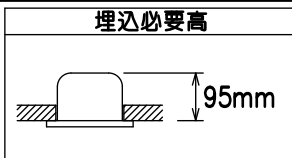

埋込穴寸法

埋込必要高

95mm

コネクタ

安全に関するご注意

- この器具は、住宅の断熱施工天井にはご使用できません。
- この器具は、一般通常環境の屋内天井埋込専用器具です。一般通常環境以外の所、傾斜天井、屋外、湿気の多い所、水気のかかる所、浴室、サウナ風呂、業務浴室、壁面、床面では使用しないでください。落下・感電・火災の原因になります。
- 電源電圧は、定格電圧±6%内でご使用下さい。感電・火災の原因になります。
- 断熱施工の天井内には、器具と断熱材・防音材・造営材等は下図のような空間を設けて施工してください。誤った施工をしますと、火災の原因になります。