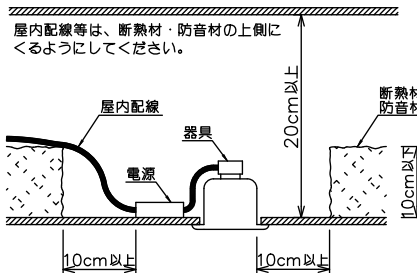

埋込穴寸法

安全に関するご注意

- この器具は、住宅の断熱施工天井にはご使用できません。
- この器具は、一般通常環境の屋内天井埋込専用器具です。一般通常環境以外の所、傾斜天井、屋外、湿気の多い所、水気のかかる所、浴室、サウナ風呂、業務浴室、壁面、床面では使用しないでください。落下・感電・火災の原因になります。
- 電源電圧は、定格電圧±6%内でご使用下さい。感電・火災の原因になります。
- 断熱施工の天井内に使用する場合には、器具と断熱材・防音材・造営材等は下図のような空間を設けて施工してください。誤った施工をしますと、火災の原因になります。

- 被照射面とは0.2m以上離してください。過熱による火災の原因となります。
- ロックウール等のやわらかい天井には取り付けしないでください。天井材破損・器具落下などの原因となります。
- 凸凹のある天井に取り付けると気密性が損なわれる恐れがありますので、器具との接地面を平らに仕上げてください。
- ガス機器等の温度の高くなるものの上に取り付けしないでください。火災の原因になります。
- LEDにはパルス電圧があり、同一型番であっても商品ごとに発光色、明るさ、点灯時間(始動時)が異なる場合があります。