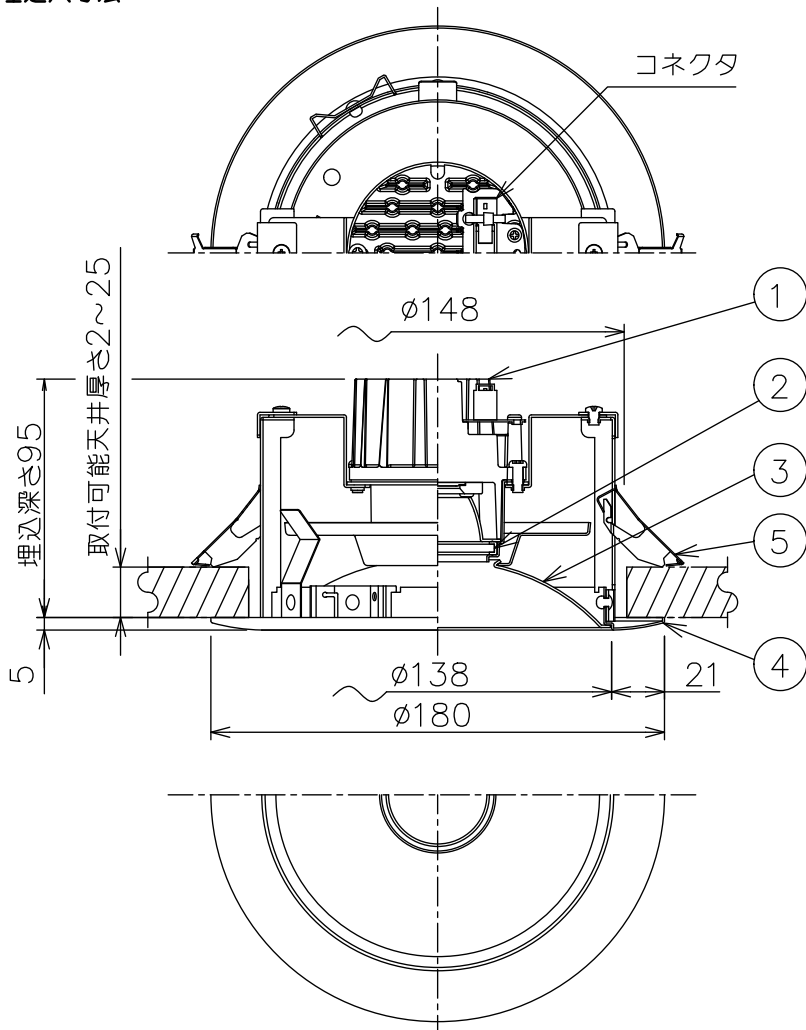

埋込穴寸法

安全に関するご注意

- この器具は、住宅の断熱施工天井にはご使用できません。
- この器具は、一般通常環境の屋内天井埋込専用器具です。一般通常環境以外の所、傾斜天井、屋外、湿気の多い所、水気のかかる所、浴室、サウナ風呂、業務浴室、壁面、床面では使用しないでください。落下・感電・火災の原因になります。
- 電源電圧は、定格電圧±6%内でご使用下さい。感電・火災の原因になります。
- 断熱施工の天井内に使用する場合には、器具と断熱材・防音材・造営材等は下図のような空間を設けて施工してください。誤った施工をしますと、火災の原因になります。

LED光源寿命 40000時間

機能 一般用				特記事項		
取付場所	屋内 天井埋込専用			1/2照度角 50° カットオフ15° 電源別売・別置 調光器別売 リニューアルプレート別売 落下防止ワイヤー別売		
電源接続	コネクタ					
5 取付金具	ステンレス板		消費電力	- W	定格電圧	- V
4 枠	鋼板	ホワイト93	電気容量	別表参照		
3 コーン	アルミ	ホワイト93	LED付 交換不可	演色性 Ra83 温白色 (3500K)		
2 前面カバー	ガラス	片面消し				
1 本体	アルミダイカスト					
No.	部品名	材質	備考	器具重量	約 0.6 kg	鹿毛 勝田 ①