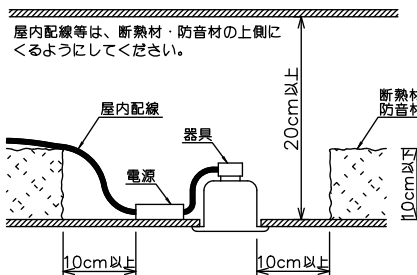

埋込穴寸法

安全に関するご注意

- この器具は、住宅の断熱施工天井にはご使用できません。
- この器具は、一般通常環境の屋内天井埋込専用器具です。一般通常環境以外の所、傾斜天井、屋外、湿気の多い所、水気のかかる所、浴室、サウナ風呂、業務浴室、壁面、床面では使用しないでください。落下・感電・火災の原因になります。
- 電源電圧は、定格電圧±6%内でご使用下さい。感電・火災の原因になります。
- 断熱施工の天井内に使用する場合には、器具と断熱材・防音材・造営材等は下図のような空間を設けて施工してください。誤った施工をしますと、火災の原因になります。

- 被照射面とは0.2m以上離してください。過熱による火災の原因となります。
- ロックウール等のやわらかい天井には取り付けしないでください。天井材破損・器具落下などの原因となります。
- 凸凹のある天井に取り付けると気密性が損なわれる恐れがありますので、器具との接地面を平らに仕上げてください。
- ガス機器等の温度の高くなるものの上に取り付けしないでください。火災の原因になります。
- LEDにはパルス電圧があり、同一型番であっても商品ごとに発光色、明るさ、点灯時間(始動時)が異なる場合があります。