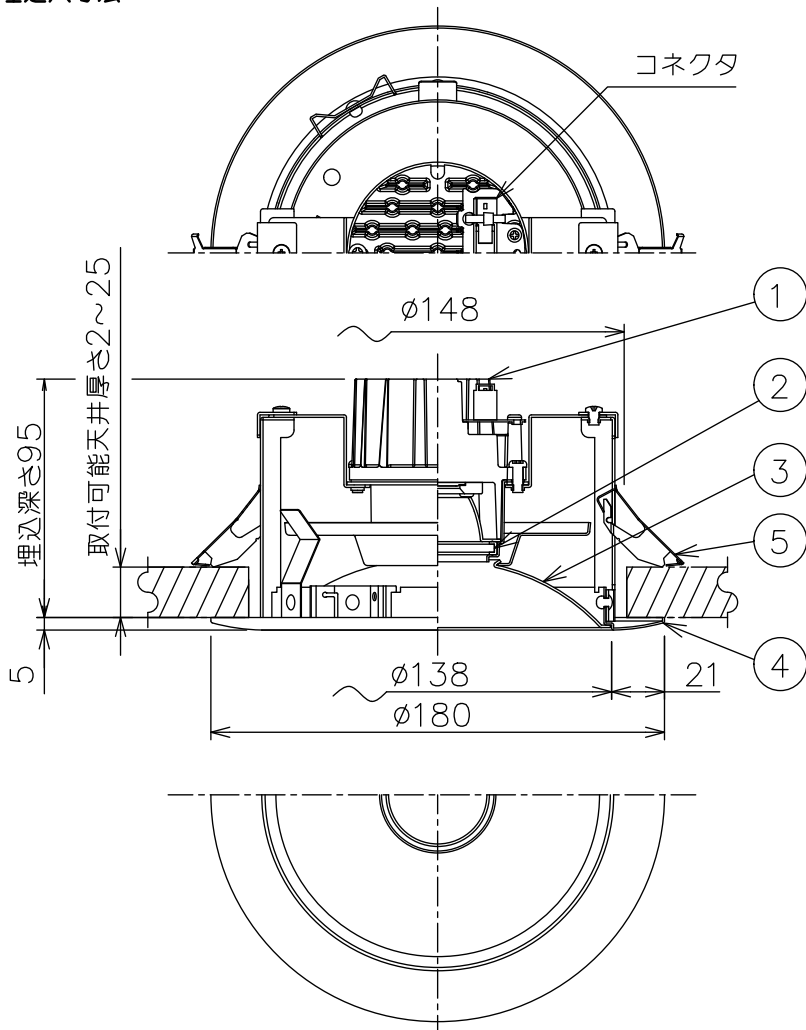

埋込穴寸法

安全に関するご注意

- この器具は、住宅の断熱施工天井にはご使用できません。
- この器具は、一般通常環境の屋内天井埋込専用器具です。一般通常環境以外の所、傾斜天井、屋外、湿気の多い所、水気のかかる所、浴室、サウナ風呂、業務浴室、壁面、床面では使用しないでください。落下・感電・火災の原因になります。
- 電源電圧は、定格電圧±6%内でご使用下さい。感電・火災の原因になります。
- 断熱施工の天井内に使用する場合には、器具と断熱材・防音材・造営材等は下図のような空間を設けて施工してください。誤った施工をしますと、火災の原因になります。

LED光源寿命 40000時間

				機能 一般用		特記事項	
				取付場所	屋内 天井埋込専用	1/2照度角 50° カットオフ15° 電源別売・別置 調光器別売 リニューアルプレート別売 落下防止ワイヤー別売	
				電源接続	コネクタ		
5	取付金具	ステンレス板		消費電力	- W 定格電圧 - V		
4	枠	鋼板	ホワイト93	電気容量	別表参照		
3	コーン	アルミ	ホワイト93	LED付 交換不可	演色性 Ra83 電球色 (3000K)	スイッチ無し	
2	前面カバー	ガラス	片面消し				
1	本体	アルミダイカスト					
No.	部品名	材質	備考	器具重量	約 0.6 kg	鹿毛 勝田 ①	