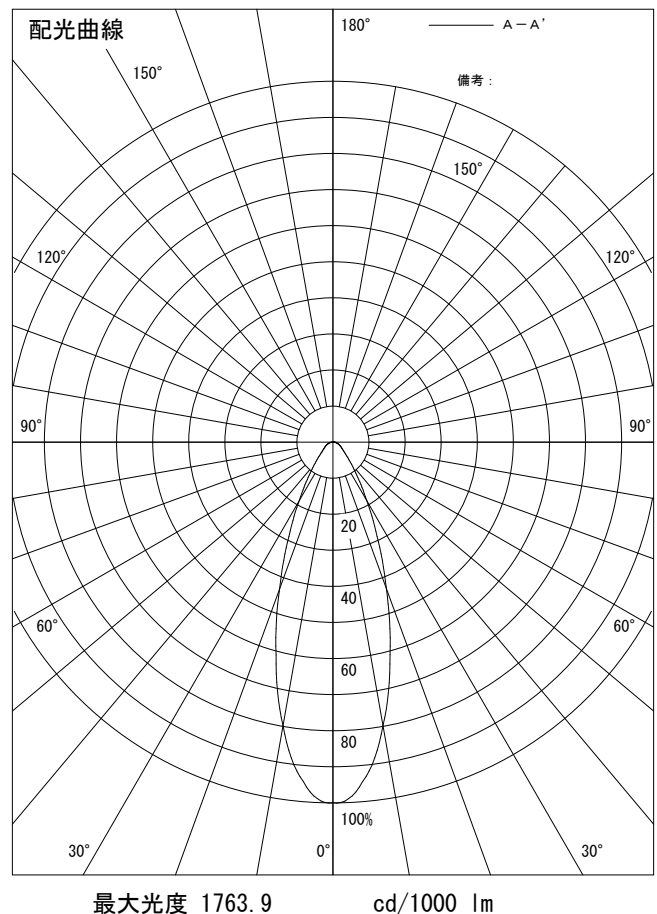

姿図

品 番	LZS-90498XB+LZA-93543LBW
光 源	SENMU 50 3.8W 2700K W
ランプ光束	380 lm
1/2照度角	32°
ビーム角	36°

器具効率	100.0 %
上方光束	0.0 %
下方光束	100.0 %
器具間隔 最大限 (取付高さH)	A 0.58 H B 0.58 H
保 守 率	良 0.69
	中 0.67
	否 0.63

反射率 (%)	天井	80			70			50			30			0
	壁	50	30	10	50	30	10	50	30	10	50	30	10	0
	床	20			20			20			20			0
室指数	照 明 率 (× 0.01)													
0.6	72	66	63	72	66	63	71	66	62	70	65	62	61	
0.8	79	73	69	78	73	69	77	72	68	76	71	68	66	
1	85	80	75	84	79	75	83	78	74	81	77	74	72	
1.25	91	85	81	90	85	81	87	83	80	85	82	79	76	
1.5	95	90	86	93	89	85	91	87	84	89	85	83	80	
2	101	96	93	99	95	92	96	93	90	94	91	89	85	
2.5	105	101	98	103	100	97	100	97	95	97	95	93	89	
3	108	104	102	106	103	100	102	100	98	99	97	96	92	
4	111	108	106	109	106	104	105	103	102	102	100	99	95	
5	113	111	109	111	109	107	107	105	104	103	102	101	96	