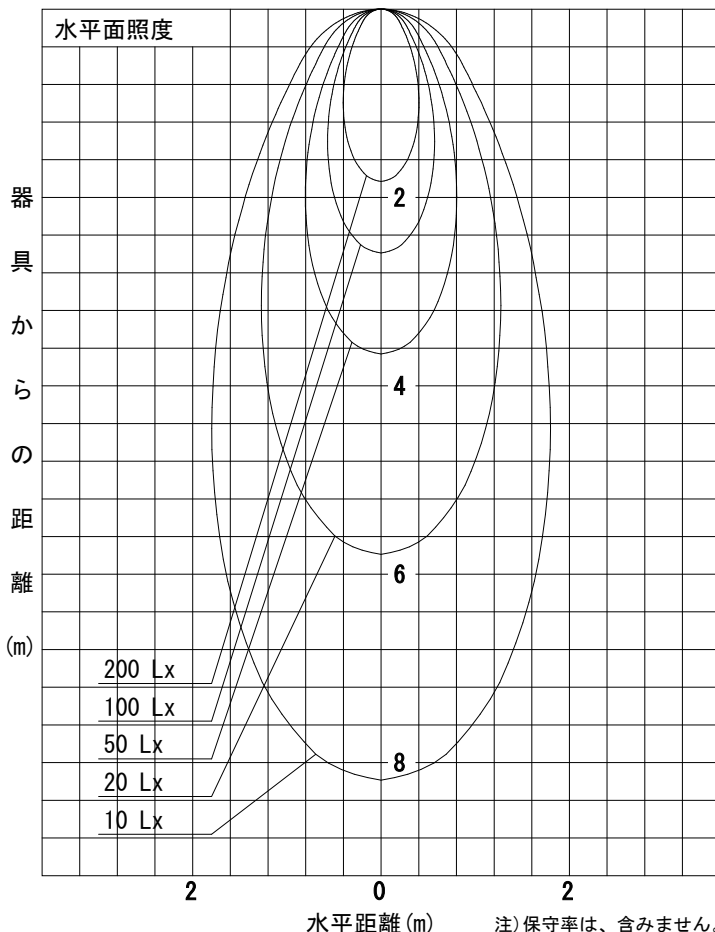

姿図

品 番	LZS-90498XB+LZA-93543LBW
光 源	SENMU 50 3.8W 2700K W
ランプ光束	380 lm
1/2照度角	32°
ビーム角	36°

器具効率	100.0 %
上方光束	0.0 %
下方光束	100.0 %
器具間隔 最大限 (取付高さH)	A 0.58 H B 0.58 H
保 守 率	良 0.69
	中 0.67
	否 0.63

反射率 (%)	天井	80			70			50			30			0
	壁	50	30	10	50	30	10	50	30	10	50	30	10	0
	床	20			20			20			20			0
室指数	照 明 率 (× 0.01)													
0.6	72	66	63	72	66	63	71	66	62	70	65	62	61	
0.8	79	73	69	78	73	69	77	72	68	76	71	68	66	
1	85	80	75	84	79	75	83	78	74	81	77	74	72	
1.25	91	85	81	90	85	81	87	83	80	85	82	79	76	
1.5	95	90	86	93	89	85	91	87	84	89	85	83	80	
2	101	96	93	99	95	92	96	93	90	94	91	89	85	
2.5	105	101	98	103	100	97	100	97	95	97	95	93	89	
3	108	104	102	106	103	100	102	100	98	99	97	96	92	
4	111	108	106	109	106	104	105	103	102	102	100	99	95	
5	113	111	109	111	109	107	107	105	104	103	102	101	96	