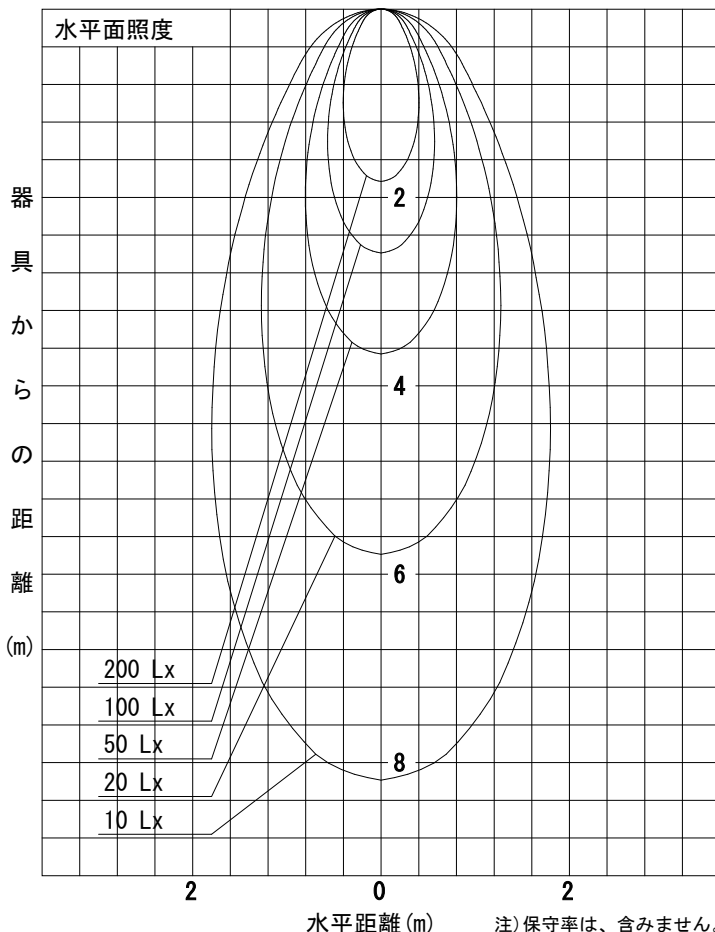

姿図

品番	LZA-93543LBW
光源	SENMU 50 3.8W 2700K W
ランプ光束	380 lm
1/2照度角	32°
ビーム角	36°

器具効率	100.0 %
上方光束	0.0 %
下方光束	100.0 %
器具間隔 最大限 (取付高さH)	A 0.58 H
	B 0.58 H
保守率	良 0.69
	中 0.67
	否 0.63

反射率 (%)	天井			壁			50			30			0		
	80	70	50	50	30	10	50	30	10	50	30	10	50	30	10
床	20	20	20	20	20	20	20	20	20	20	20	20	20	20	20
室指数	照 明 率 (× 0.01)														
0.6	72	66	63	72	66	63	71	66	62	70	65	62	61		
0.8	79	73	69	78	73	69	77	72	68	76	71	68	66		
1	85	80	75	84	79	75	83	78	74	81	77	74	72		
1.25	91	85	81	90	85	81	87	83	80	85	82	79	76		
1.5	95	90	86	93	89	85	91	87	84	89	85	83	80		
2	101	96	93	99	95	92	96	93	90	94	91	89	85		
2.5	105	101	98	103	100	97	100	97	95	97	95	93	89		
3	108	104	102	106	103	100	102	100	98	99	97	96	92		
4	111	108	106	109	106	104	105	103	102	102	100	99	95		
5	113	111	109	111	109	107	107	105	104	103	102	101	96		