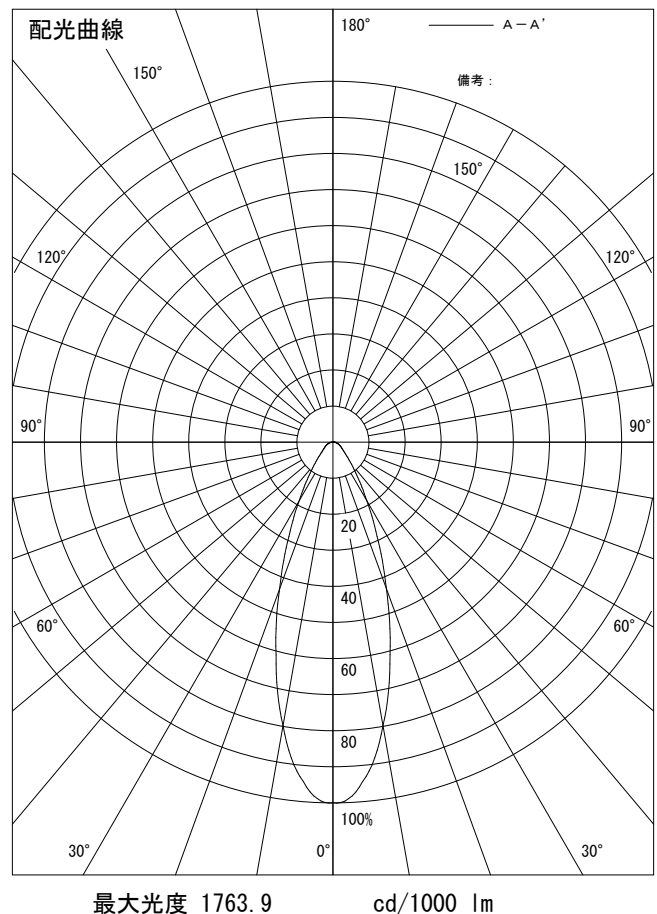

姿図

品番	LZA-93543LBW
光源	SENMU 50 3.8W 2700K W
ランプ光束	380 lm
1/2照度角	32°
ビーム角	36°

器具効率	100.0 %
上方光束	0.0 %
下方光束	100.0 %
器具間隔 最大限 (取付高さH)	A 0.58 H
	B 0.58 H
保守率	良 0.69
	中 0.67
	否 0.63

反射率 (%)	天井			壁			50			30			0		
	80	70	50	50	30	10	50	30	10	50	30	10	50	30	10
床	20	20	20	20	20	20	20	20	20	20	20	20	20	20	20
室指数	照 明 率 (× 0.01)														
0.6	72	66	63	72	66	63	71	66	62	70	65	62	61		
0.8	79	73	69	78	73	69	77	72	68	76	71	68	66		
1	85	80	75	84	79	75	83	78	74	81	77	74	72		
1.25	91	85	81	90	85	81	87	83	80	85	82	79	76		
1.5	95	90	86	93	89	85	91	87	84	89	85	83	80		
2	101	96	93	99	95	92	96	93	90	94	91	89	85		
2.5	105	101	98	103	100	97	100	97	95	97	95	93	89		
3	108	104	102	106	103	100	102	100	98	99	97	96	92		
4	111	108	106	109	106	104	105	103	102	102	100	99	95		
5	113	111	109	111	109	107	107	105	104	103	102	101	96		