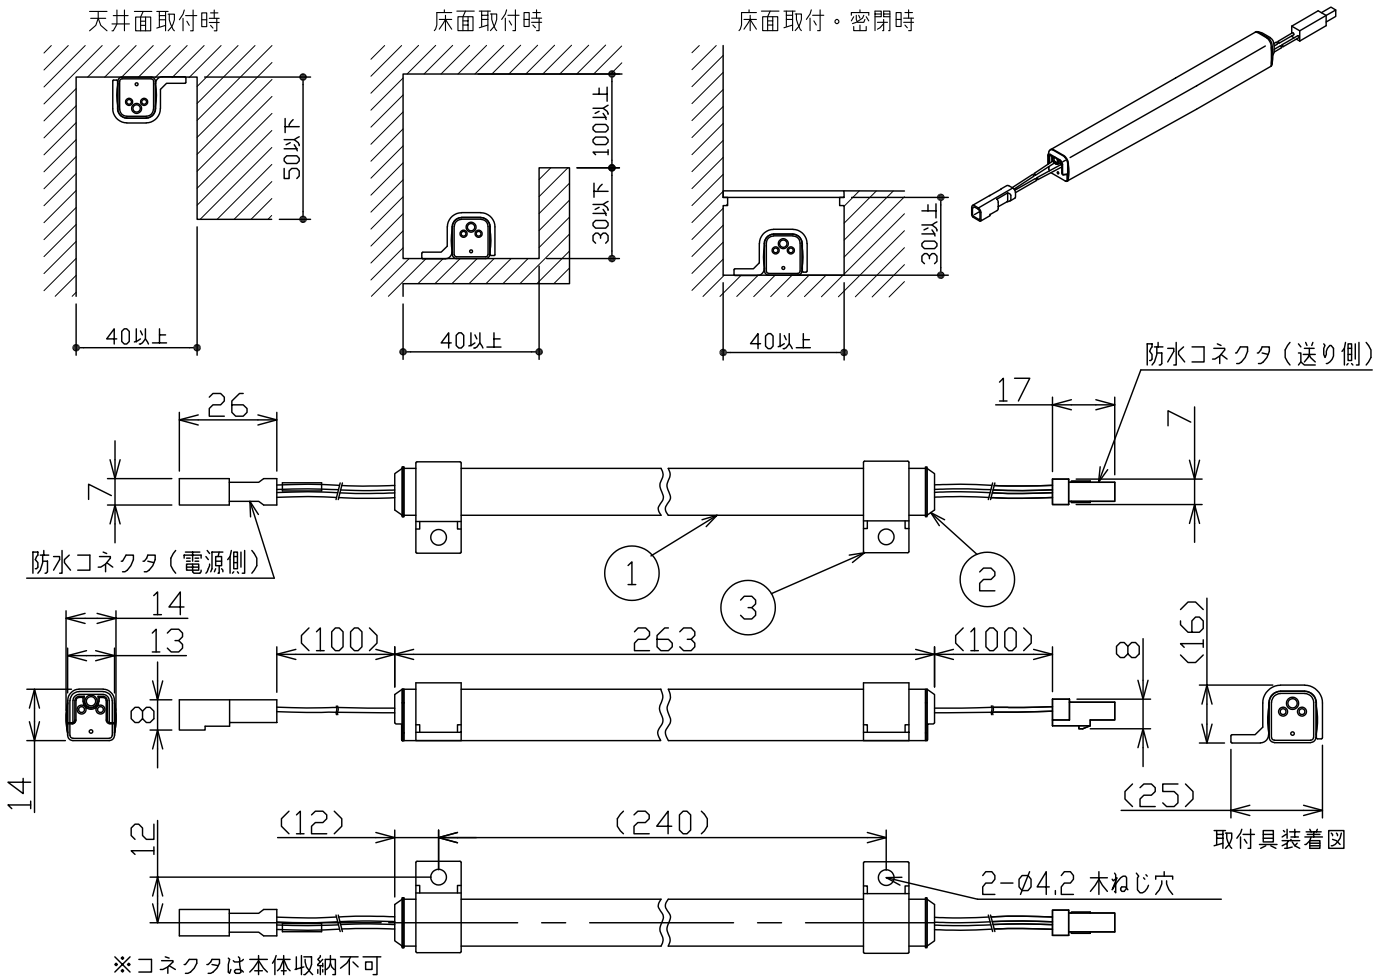

最小施工寸法・・・下記寸法は温度性能を満たす為に必要な寸法です。(光の広がりやを考慮した寸法ではありません。)
 単位: mm 施工の際は器具取付が容易に行えるようにご配慮ください。

姿図

取付部

最大延長距離について

安全に関するご注意

- LEDにはバツキがあり、同一型番であっても商品毎に発光色、明るさ、点灯時間（始動時間）が異なることがあります。
- この器具は、一般通常環境の屋外防雨形天井付、壁付、床付兼用器具です。一般通常環境以外の所、サウナ風呂、業務用浴室では使用しないでください。落下・感電・火災の原因になります。
- 冠水するおそれのある場所には使用しないでください。感電・火災の原因になります。
- 電源は、DC24V専用です。適合電源をご使用ください。感電・火災の原因になります。
- 電源は、接続長さ・電流量をご確認の上、適合電源でご使用ください。感電・火災の原因になります。
- この器具は木ねじ取付専用器具です。必ず木ねじ(2本)で補強材のある位置に取付けてください。落下の原因になります。

定格光束	220Lm
LED照明器具の固有エネルギー消費効率	110.5Lm/W
LED光源寿命	40000時間

			機能	防雨・防湿用	特記事項	
7			取付場所	屋外 天井付・壁付(横向)・床付兼用	● DC24V専用	
6			電源接続	コネクタ	● 連結用	
5			消費電力	2W	定格電圧	DC24V
4			電気容量	2VA	● 直列連結最大10mまで	
3	取付具	ポリカーボネート	LED付交換不可	LED 2W 演色性 Ra82 昼白色(5000K)	● 直流電源装置が別途必要です。	
2	エンドキャップ	ポリカーボネート			● 電源装置別売(DP-40172)(屋外用・非調光)	
1	ケース	ポリカーボネート			● 電源装置別売(DP-39105)(屋内用・非調光)	
			器具重量	約 0.03kg	● ※適合電源装置の仕様図を必ずご覧ください。	
					● 電源接続ケーブル別売(DP-40169)	
					● 延長ケーブル別売(DP-40170)	
					● 調光ドライバ別売(LZA-39105、40172使用時)	
					スイッチ無し	
No.	部品名	材質	備考	器具重量	約 0.03kg	峠田 森 ④