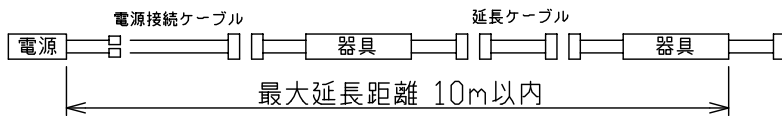

最小施工寸法・・・下記寸法は温度性能を満たす為に必要な寸法です。(光の広がりやを考慮した寸法ではありません。)
 単位: mm 施工の際は器具取付が容易に行えるようにご配慮ください。

姿図

取付部

最大延長距離について

安全に関するご注意

- LEDにはバツキがあり、同一型番であっても商品毎に発光色、明るさ、点灯時間（始動時間）が異なることがあります。
- この器具は、一般通常環境の屋外防雨形天井付、壁付、床付兼用器具です。一般通常環境以外の所、サウナ風呂、業務用浴室では使用しないでください。落下・感電・火災の原因になります。
- 冠水するおそれのある場所には使用しないでください。感電・火災の原因になります。
- 電源は、DC24V専用です。適合電源をご使用ください。感電・火災の原因になります。
- 電源は、接続長さ・電流量をご確認の上、適合電源でご使用ください。感電・火災の原因になります。
- この器具は木ねじ取付専用器具です。必ず木ねじ(2本)で補強材のある位置に取付けてください。落下の原因になります。

定格光束	220Lm
LED照明器具の固有エネルギー消費効率	110.5Lm/W
LED光源寿命	40000時間

			機能	防雨・防湿用	特記事項	
7			取付場所	屋外 天井付・壁付(横向)・床付兼用	● DC24V専用	
6			電源接続	コネクタ	● 連結用	
5			消費電力	2W	定格電圧	DC24V
4			電気容量	2VA	● 直列連結最大10mまで	
3	取付具	ポリカーボネート	LED付交換不可	LED 2W 演色性 Ra82 昼白色(5000K)	● 直流電源装置が別途必要です。	
2	エンドキャップ	ポリカーボネート			● 電源装置別売(DP-40172)(屋外用・非調光)	
1	ケース	ポリカーボネート			● 電源装置別売(DP-39105)(屋内用・非調光)	
			器具重量	約 0.03kg	● ※適合電源装置の仕様図を必ずご覧ください。	
					● 電源接続ケーブル別売(DP-40169)	
					● 延長ケーブル別売(DP-40170)	
					● 調光ドライバ別売(LZA-39105、40172使用時)	
					スイッチ無し	
No.	部品名	材質	備考	器具重量	約 0.03kg	峠田 森 ④