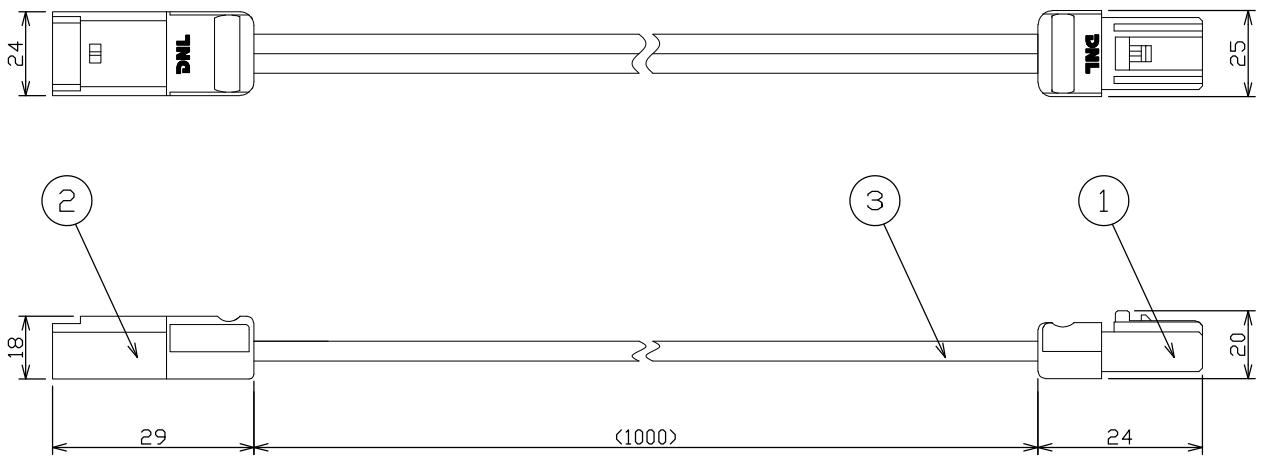

姿図

⚠ 安全に関するご注意

● この器具は、単体では使用できません。
仕様図または取扱説明書に従って、適正な組み合わせで
ご使用ください。
落下・感電・火災の原因となります。

No.	部品名	材質	備考	機能	補助用	特記事項
7				取付場所	—	1m 送り配線ケーブル
6				電源接続	—	
5				消費電力	— 定格電圧 — V	
4				電気容量	—	
3	電線	HVFF0.75mm ² 2心	白色	LED付 交換不可	—	—
2	入力コネクタ	PA、PVC	白色			
1	送りコネクタ	PA、PVC	白色			
				器具重量	約 0.04kg	鹿毛 坂本 ①