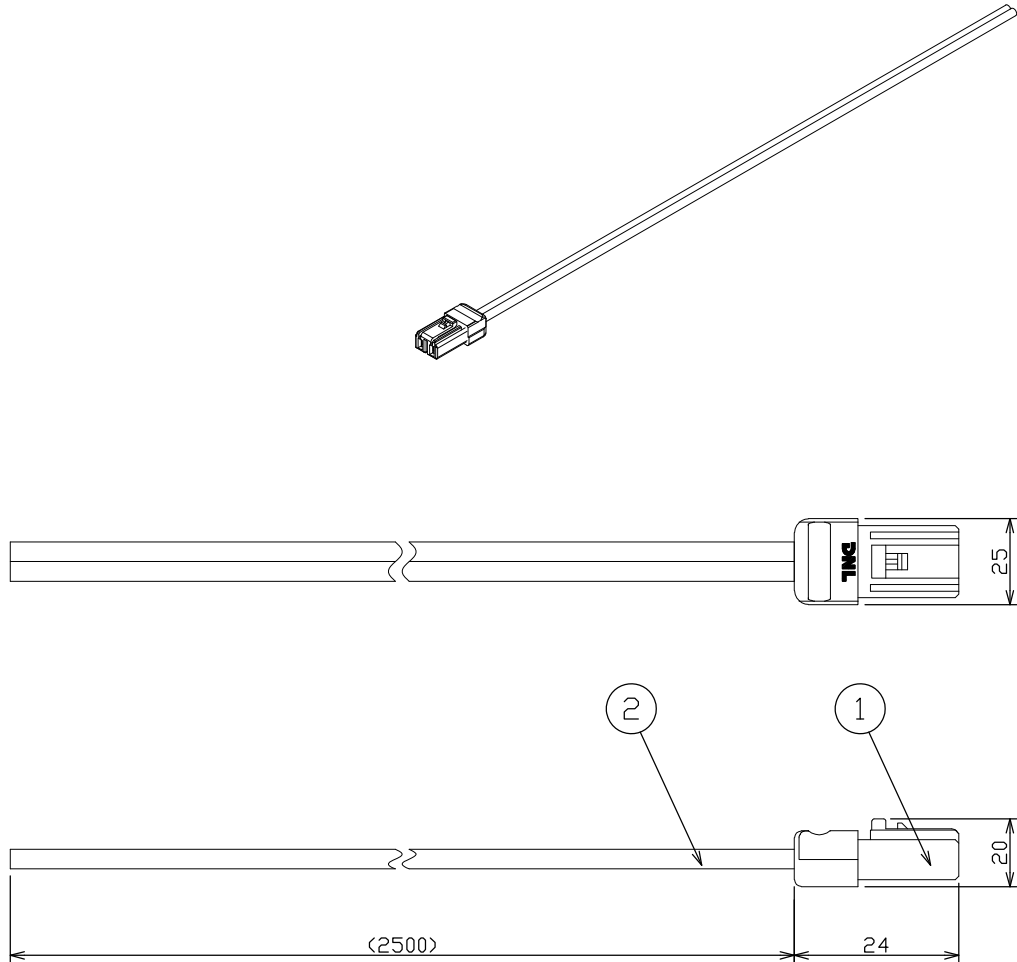

姿図

⚠ 安全に関するご注意

● この器具は、単体では使用できません。
仕様図または取扱説明書に従って、適正な組み合わせで
ご使用ください。
落下・感電・火災の原因になります。

				機能	補助用	特記事項 2.5m 電源ケーブル (片切り)	
7				取付場所	—		
6				電源接続	—		
5				消費電力	— 定格電圧 — V		
4				電気容量	—		
3				LED付 交換不可			
2	電線	HVFF0.75mm ² 2心	白色				
1	送りコネクタ	PA、PVC	白色			—	
No.	部品名	材質	備考	器具重量	約	0.08kg	鹿毛 坂本 ①