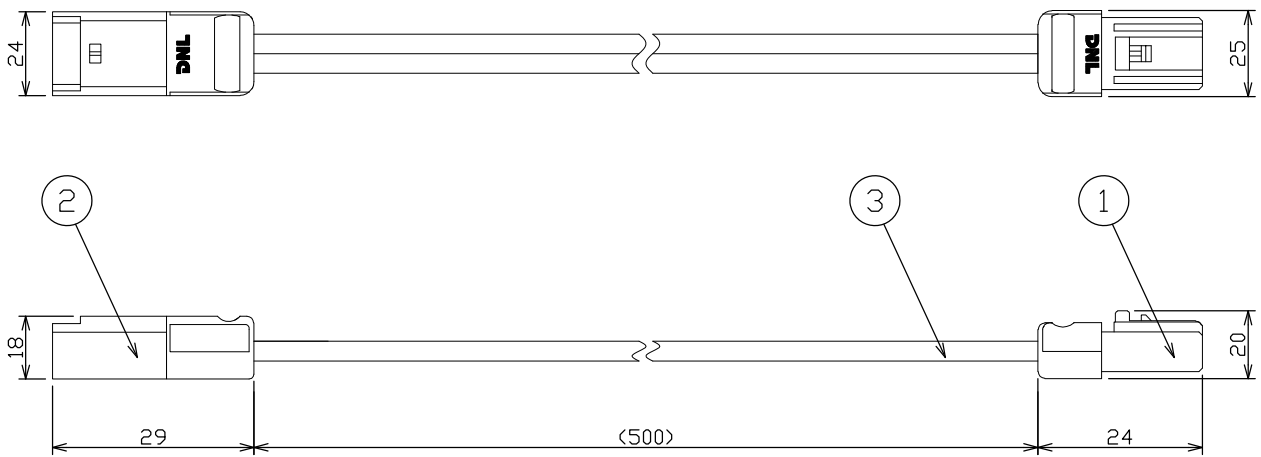

姿図

**⚠ 安全に関するご注意**

● この器具は、単体では使用できません。  
仕様図または取扱説明書に従って、適正な組み合わせで  
ご使用ください。  
落下・感電・火災の原因となります。

				機能	補助用	特記事項 0.5m 送り配線ケーブル
7				取付場所	—	
6				電源接続	—	
5				消費電力	— 定格電圧 — V	
4				電気容量	—	
3	電線	HVFF0.75mm <sup>2</sup> 2心	白色	LED付 交換不可	/	
2	入力コネクタ	PA、PVC	白色			
1	送りコネクタ	PA、PVC	白色			
No.	部品名	材質	備考	器具重量	約 0.03kg	鹿毛 坂本 ①