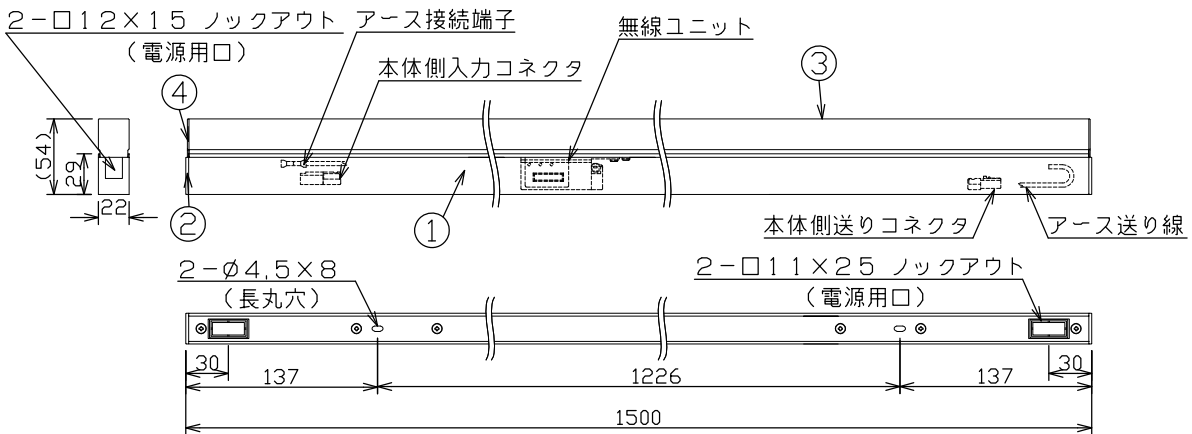

最小施工寸法・・・下記寸法は温度性能を満たす為に必要な寸法です。(光の広がりをご考慮した寸法ではありません。)
 単位：mm 施工の際は器具取付けが容易に行えるようにご配慮ください。

姿図

無線機能に関するご注意

- 他の2.4GHz無線通信機能を持つ製品と使用する場合は30cm程間隔を離して使用して下さい。
- 下記のような環境により電波の到達距離が短くなったり、届かなくなることがあります。
 本機と通信機器間に金属や鉄筋コンクリートなど電波を通しにくい障壁がある。
 本機の近くで直流電圧で駆動するベルやモーターなど機器が動作している。
 近くにテレビ・ラジオの送信所近辺の強電界地域または各無線局があるなど。

安全に関するご注意

- この器具は、一般通常環境の屋内天井直付、壁付、床付兼用器具です。一般通常環境以外の所、屋外、湿気の多い所、水気のかかる所では使用しないでください。落下・感電・火災の原因になります。
- 電源電圧は、定格電圧±6%以内で使用ください。落下・感電・火災の原因になります。
- この器具をねじで取付ける場合は、必ずネジ(2本)で補強材のある位置に取り付けてください。落下の原因になります。
- LEDにはバラツキがあり、同一型番であっても商品ごとに発光色、明るさ、点灯時間が異なる場合があります。
- 被照射面とは0.1m以上離してください。過熱による火災の原因となります。