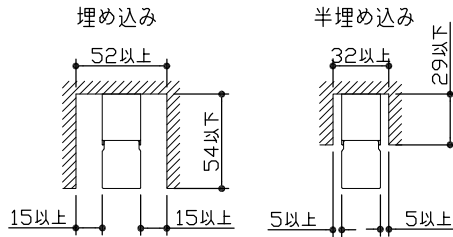

最小施工寸法・・・下記寸法は温度性能を満たす為に必要な寸法です。(光の広がりをご考慮した寸法ではありません。)
 単位：mm 施工の際は器具取付けが容易に行えるようにご配慮ください。

姿図

無線機能に関するご注意

- 他の2.4GHz無線通信機能を持つ製品と使用する場合は30cm程間隔を離して使用して下さい。
- 下記のような環境により電波の到達距離が短くなったり、届かなくなることがあります。
 本機と通信機器間に金属や鉄筋コンクリートなど電波を通しにくい障壁がある。
 本機の近くで直流電圧で駆動するベルやモーターなど機器が動作している。
 近くにテレビ・ラジオの送信所近辺の強電界地域または各無線局があるなど。