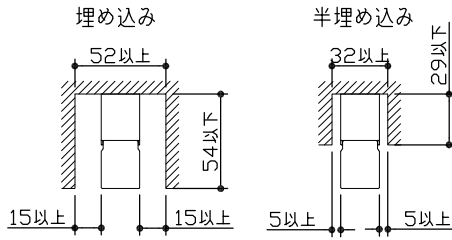

最小施工寸法・・・下記寸法は温度性能を満たす為に必要な寸法です。(光の広がりをご考慮した寸法ではありません。)
 単位：mm 施工の際は器具取付けが容易に行えるようにご配慮ください。

姿図

無線機能に関するご注意

- 他の2.4GHz無線通信機能を持つ製品と使用する場合は30cm程間隔を離して使用して下さい。
- 下記のような環境により電波の到達距離が短くなったり、届かなくなることがあります。
 本機と通信機器間に金属や鉄筋コンクリートなど電波を通しにくい障壁がある。
 本機の近くで直流電圧で駆動するベルやモーターなど機器が動作している。
 近くにテレビ・ラジオの送信所近辺の強電界地域または各無線局があるなど。