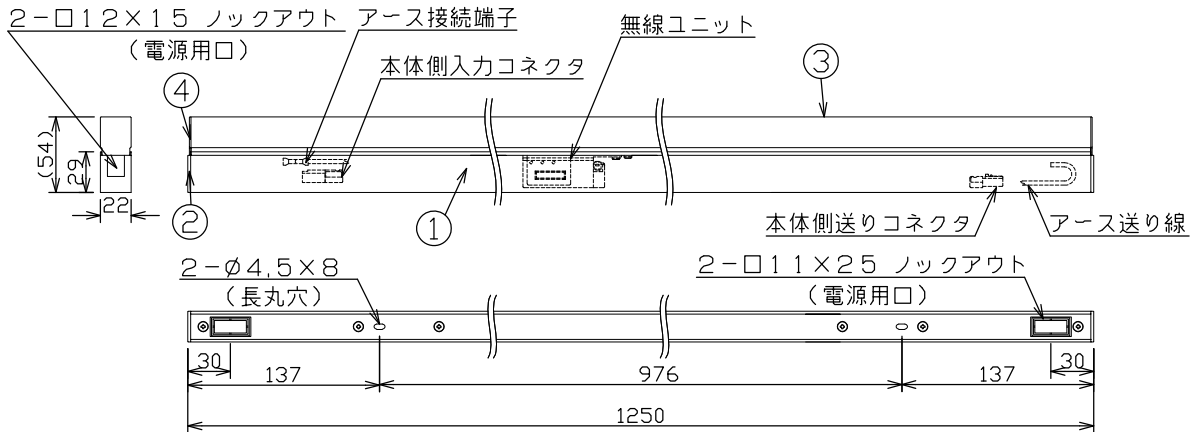

最小施工寸法・・・下記寸法は温度性能を満たす為に必要な寸法です。(光の広がりをご考慮した寸法ではありません。)
 単位：mm 施工の際は器具取付けが容易に行えるようにご配慮ください。

姿図

無線機能に関するご注意

- 他の2.4GHz無線通信機能を持つ製品と使用する場合は30cm程間隔を離して使用して下さい。
- 下記のような環境により電波の到達距離が短くなったり、届かなくなることがあります。
 本機と通信機器間に金属や鉄筋コンクリートなど電波を通しにくい障壁がある。
 本機の近くで直流電圧で駆動するベルやモーターなど機器が動作している。
 近くにテレビ・ラジオの送信所近辺の強電界地域または各無線局があるなど。

定格光束	3530 lm
LED照明器具の固有エネルギー消費効率	126.0 lm/W
LED光源寿命	40000時間

No.	部品名	材質	備考	機能	一般用 (SENMU専用)	器具重量	約	0.9kg	特記事項	
7				取付場所	屋内用 天井付・壁付・床付兼用				・縦長付・横長付専用 ・電源ケーブル別売(LZA-93516) ・延長ケーブル別売(LZA-93517、LZA-93518)が必ず必要です。 ・連結最大10台まで ・調光機能付(5%~100%) ・必ず無線制御システムと組み合わせてご使用ください。	
6				電源接続	コネクタ(アース線付)					
5				消費電力	28W 定格電圧 100V					
4	灯具エンドキャップ	ポリカーボネート	乳白半透明	電気容量	29VA					
3	灯具カバー	ポリカーボネート	乳白半透明/白色	LED付交換不可	LED 28W 演色性 Ra83 電球色(2800K)				スイッチ無し	
2	本体サイド板	ポリカーボネート	白色							
1	本体	アルミ型材	白色							
No.	部品名	材質	備考	器具重量					約 0.9kg	鹿毛 坂本 ①