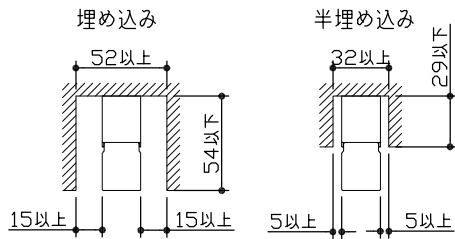

最小施工寸法・・・下記寸法は温度性能を満たす為に必要な寸法です。(光の広がりを考慮した寸法ではありません。)
 単位：mm 施工の際は器具取付けが容易に行えるようにご配慮ください。

姿図

無線機能に関するご注意

- 他の2.4GHz無線通信機能を持つ製品と使用する場合は30cm程間隔を離して使用して下さい。
- 下記のような環境により電波の到達距離が短くなったり、届かなくなることがあります。
 本機と通信機器間に金属や鉄筋コンクリートなど電波を通しにくい障壁がある。
 本機の近くで直流電圧で駆動するベルやモーターなど機器が動作している。
 近くにテレビ・ラジオの送信所近辺の強電界地域または各無線局があるなど。