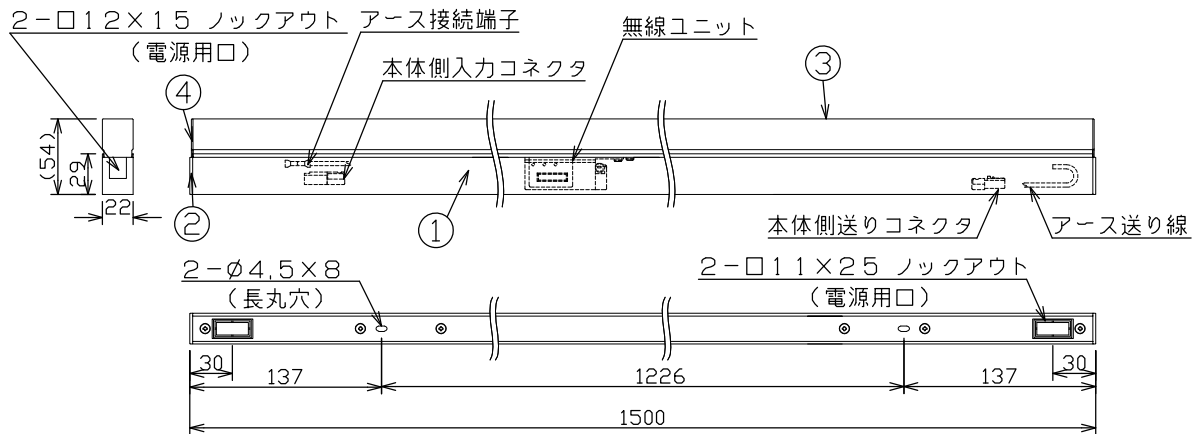

最小施工寸法・・・下記寸法は温度性能を満たす為に必要な寸法です。(光の広がりを考慮した寸法ではありません。)
 単位：mm 施工の際は器具取付けが容易に行えるようにご配慮ください。

姿図

無線機能に関するご注意

- 他の2.4GHz無線通信機能を持つ製品と使用する場合は30cm程間隔を離して使用して下さい。
- 下記のような環境により電波の到達距離が短くなったり、届かなくなることがあります。
 本機と通信機器間に金属や鉄筋コンクリートなど電波を通しにくい障壁がある。
 本機の近くで直流電圧で駆動するベルやモーターなど機器が動作している。
 近くにテレビ・ラジオの送信所近辺の強電界地域または各無線局があるなど。